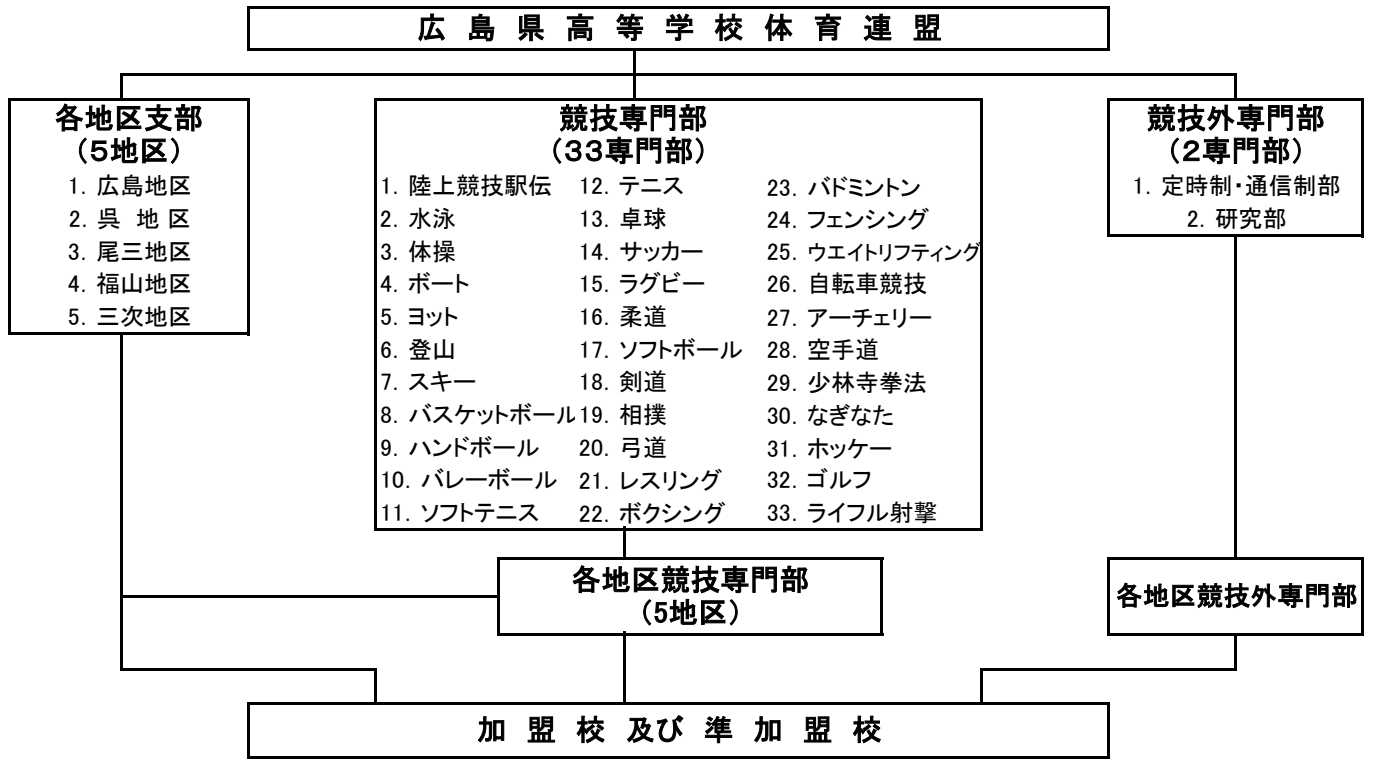

広島県高等学校体育連盟組織図

【運営組織図】