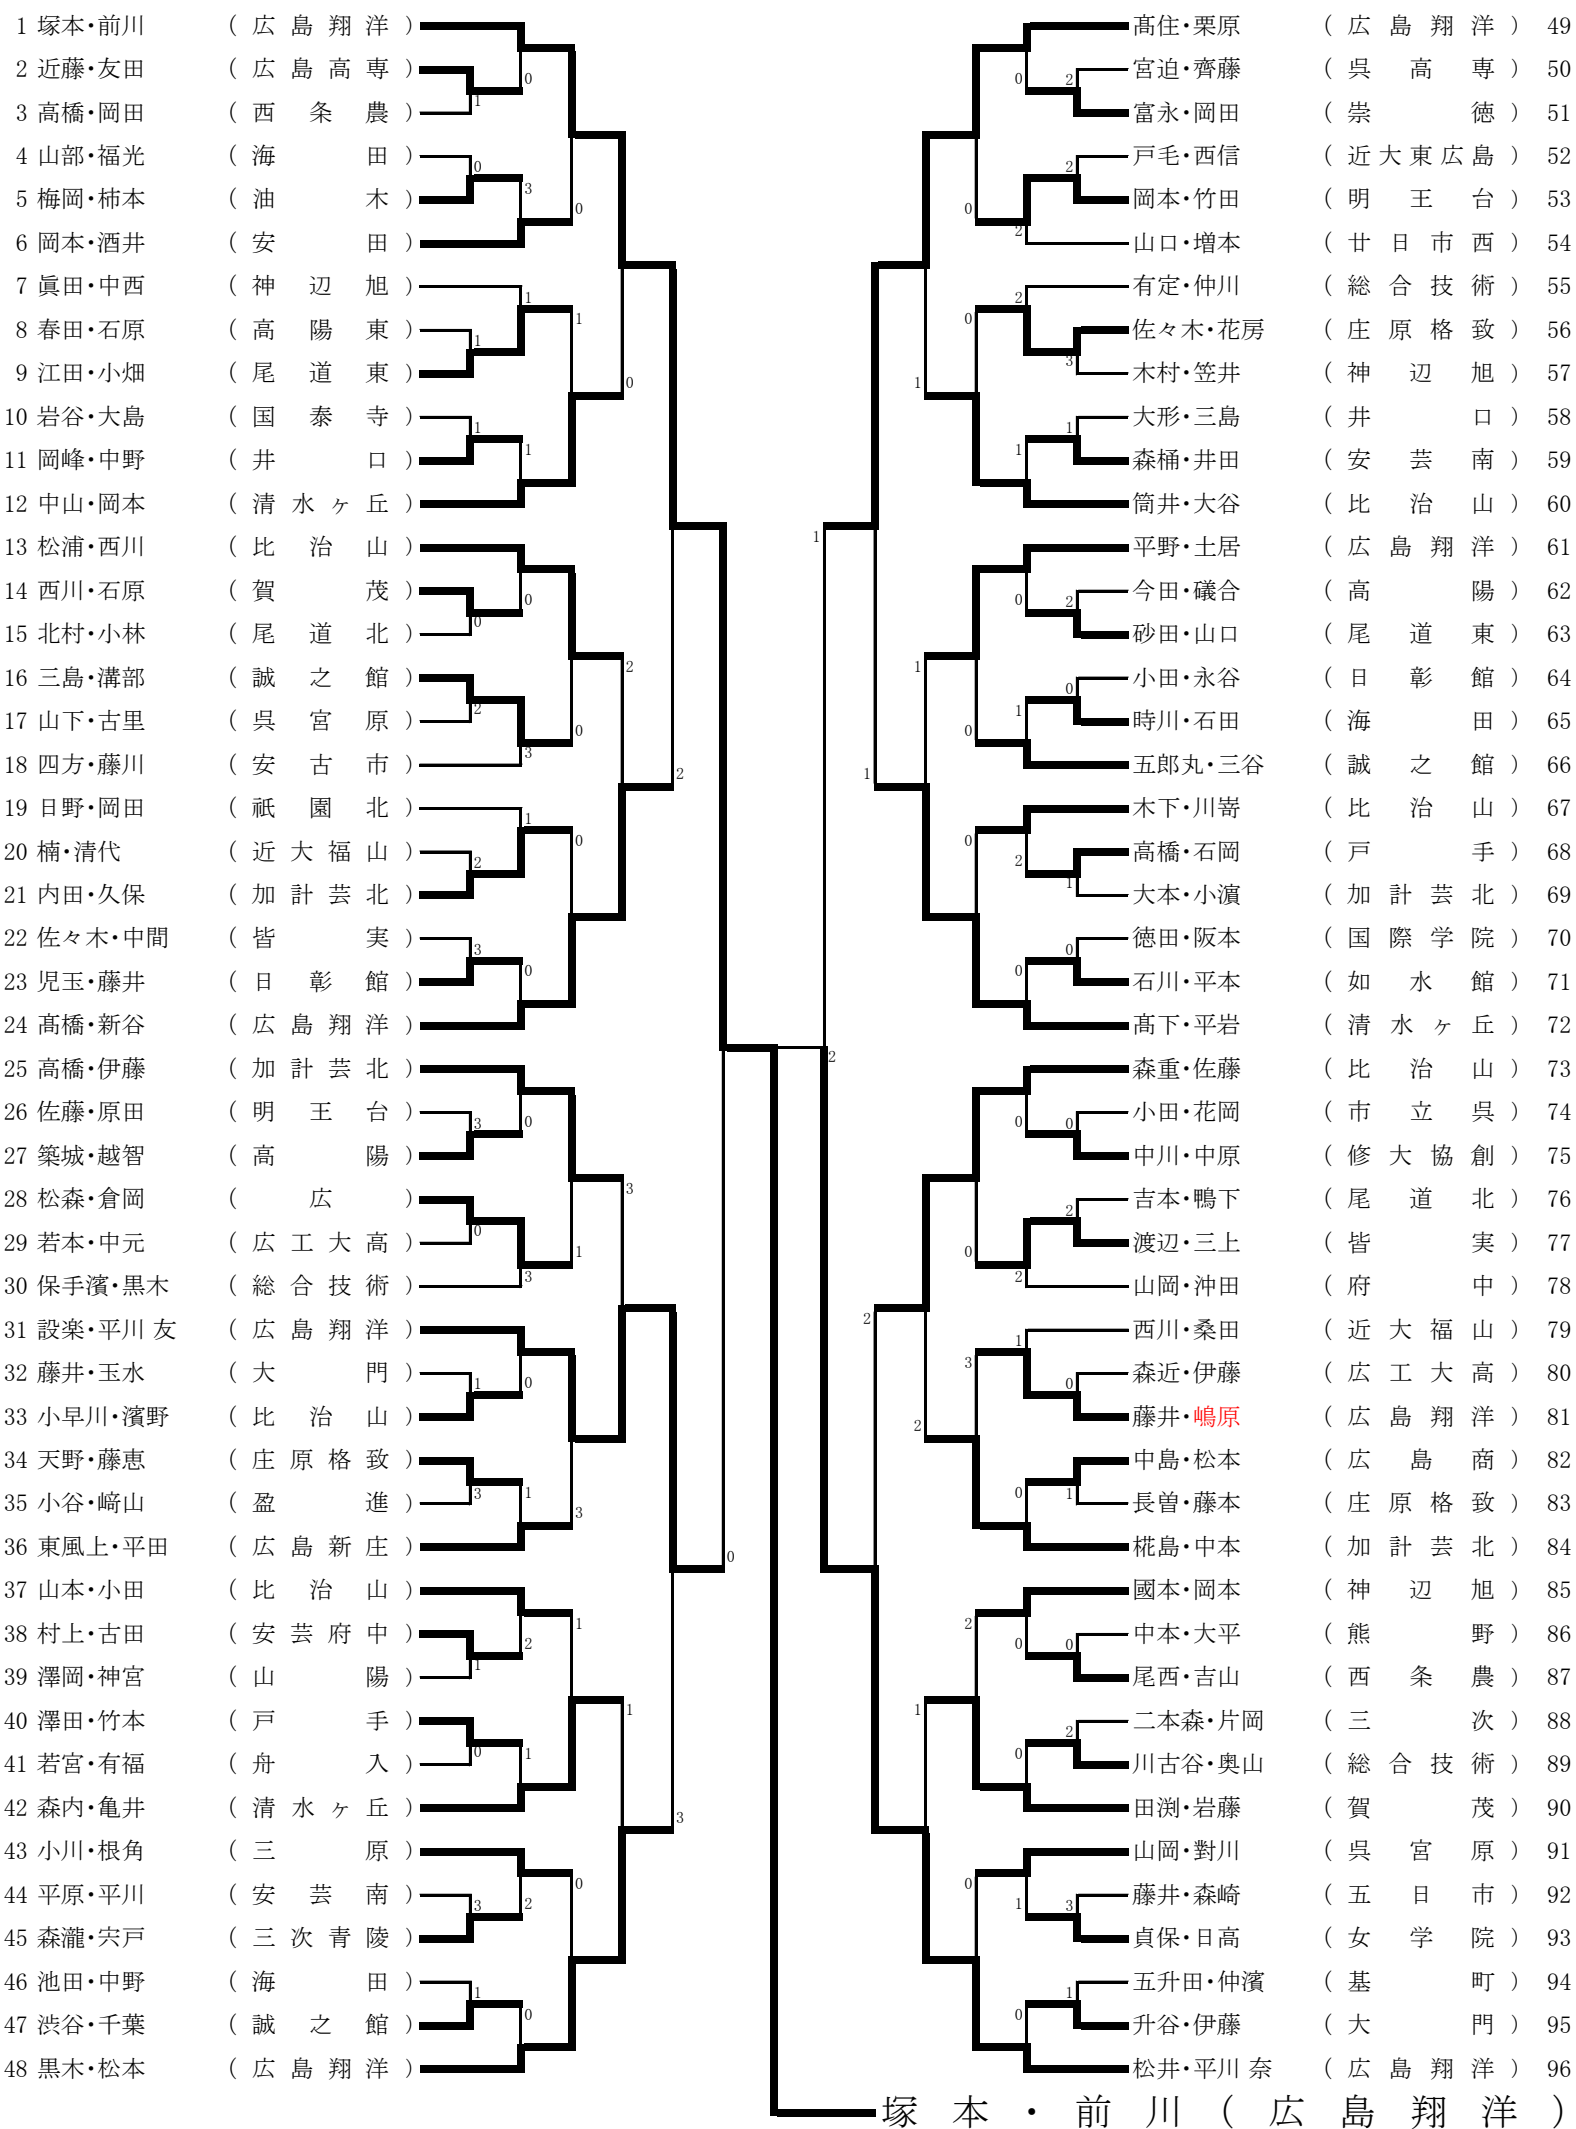

女子個人 (1)

女子個人 (2)

97 伊藤・村上 鈴 (広 島 翔 洋)		小保・寺田 (清 水 ケ 丘) 145
98 山田・下原 (日 彰 館)	0	今井・中本 (安 田) 146
99 森田・吉田 眞 (基 町)	0	勢万・高木 (井 口) 147
100 沖山 爽・沖山 美 (国 泰 寺)	0	西山・白川 (総 合 技 術) 148
101 中矢・菅原 (高 陽)	3	堀田・平崎 (高 陽) 149
102 石井・川上 (府 中)	2	浅利・増成 (神 辺 旭) 150
103 松本・中田 (広 工 大 高)	2	樋原・石村 (三 次) 151
104 上吉・楨 (三 原)	1	西本・山本 (修 大 協 創) 152
105 小池・一二三 (清 水 ケ 丘)	0	野坂・戸山 (比 治 山) 153
106 平坂・大塚 (賀 茂)	0	迫田・後藤 (国 際 学 院) 154
107 蒲原・油井 (祇 園 北)	1	奥原・橋川 (賀 茂) 155
108 南・児玉 (神 辺 旭)	0	平谷・小島 (明 王 台) 156
109 中本・重兼 (広 島 翔 洋)	0	丸井・皆田 (比 治 山) 157
110 中本・竹田 (崇 徳)	1	小笠原・高山 莉 (戸 手) 158
111 前川・高瀬 (庄 原 格 致)	1	坊坂・堀野 (尾 道 東) 159
112 檀上・田頭 (誠 之 館)	0	土屋・渡邊 (誠 之 館) 160
113 山上・渡辺 (加 計 芸 北)	3	原・玉井 (安 芸 南) 161
114 下田・岡本 (比 治 山)	1	村上・西 (国 泰 寺) 162
115 石川・滝口 (呉 宮 原)	1	廣田・加山 (広 島 新 庄) 163
116 空谷・下野 (皆 実)	1	谷貞・内藤 (油 木) 164
117 福留・新田 (海 田)	3	塚本・池ノ本 (日 彰 館) 165
118 黒田・北野 (安 田)	3	東・長崎 (広 工 大 高) 166
119 大田・栗原 (戸 手)	3	松崎・柳楽 (広) 167
120 三戸森・栗田 (総 合 技 術)	3	林・木村 (広 島 翔 洋) 168
121 平義・樋原 (比 治 山)	2	齋藤・久野 (広 島 翔 洋) 169
122 児玉・笹沼 (近 大 福 山)	3	三浦・櫻井 (安 芸 南) 170
123 石川・三浦 (皆 実)	0	尾畑・秋友 (広 島 商) 171
124 末廣・大和 (三 次 青 陵)	1	西尾・藤原 (三 原) 172
125 木船・木船 (世 羅)	0	石根・賀谷 (市 立 呉) 173
126 原田・栗俣 (広 島 翔 洋)	0	加藤・藤本 (神 辺 旭) 174
127 柴崎・井上 (尾 道 東)	1	菅田・大谷 (誠 之 館) 175
128 垣中・藤本 (安 芸 府 中)	3	樋口・金子 (基 町) 176
129 坂本・小島 (明 王 台)	1	松村・藤岡 (五 日 市) 177
130 頼信・佐々木 (西 条 農)	0	吉武・小島 (尾 道 北) 178
131 田丸・安原 (廿 日 市 西)	3	松尾・小吹 (高 陽 東) 179
132 山岡・小林 (清 水 ケ 丘)	0	吉中・水野 (比 治 山) 180
133 藤田・伊藤 (広 島 新 庄)	0	児玉・吉野 (加 計 芸 北) 181
134 中村・稲垣 (井 口)	1	門田・森木 (庄 原 格 致) 182
135 上田・畑本 (呉 高 専)	1	國吉・吉野 (可 部) 183
136 矢城・濱口 (三 次)	0	三好・青山 (清 水 ケ 丘) 184
137 大嶋・金山 (安 芸 南)	3	柳内・折尾 (大 門) 185
138 濱田・平盛 (誠 之 館)	2	中村・國政 (海 田) 186
139 松浦・常井 (加 計 芸 北)	0	小田・唐澤 (如 水 館) 187
140 小川・末本 (大 門)	1	大木・六箱 (西 条 農) 188
141 長江・笹尾 (広 島 商)	0	森岡・砂取 (皆 実) 189
142 宇根・佐々木 (海 田)	1	小川・長友 (府 中) 190
143 大岡・惣明 (竹 原)	0	上野・阪口 (広 工 大 高) 191
144 村上 莓・日下部 (広 島 翔 洋)	0	西村・黒沢 (広 島 翔 洋) 192
西 村 ・ 黒 沢 (広 島 翔 洋)