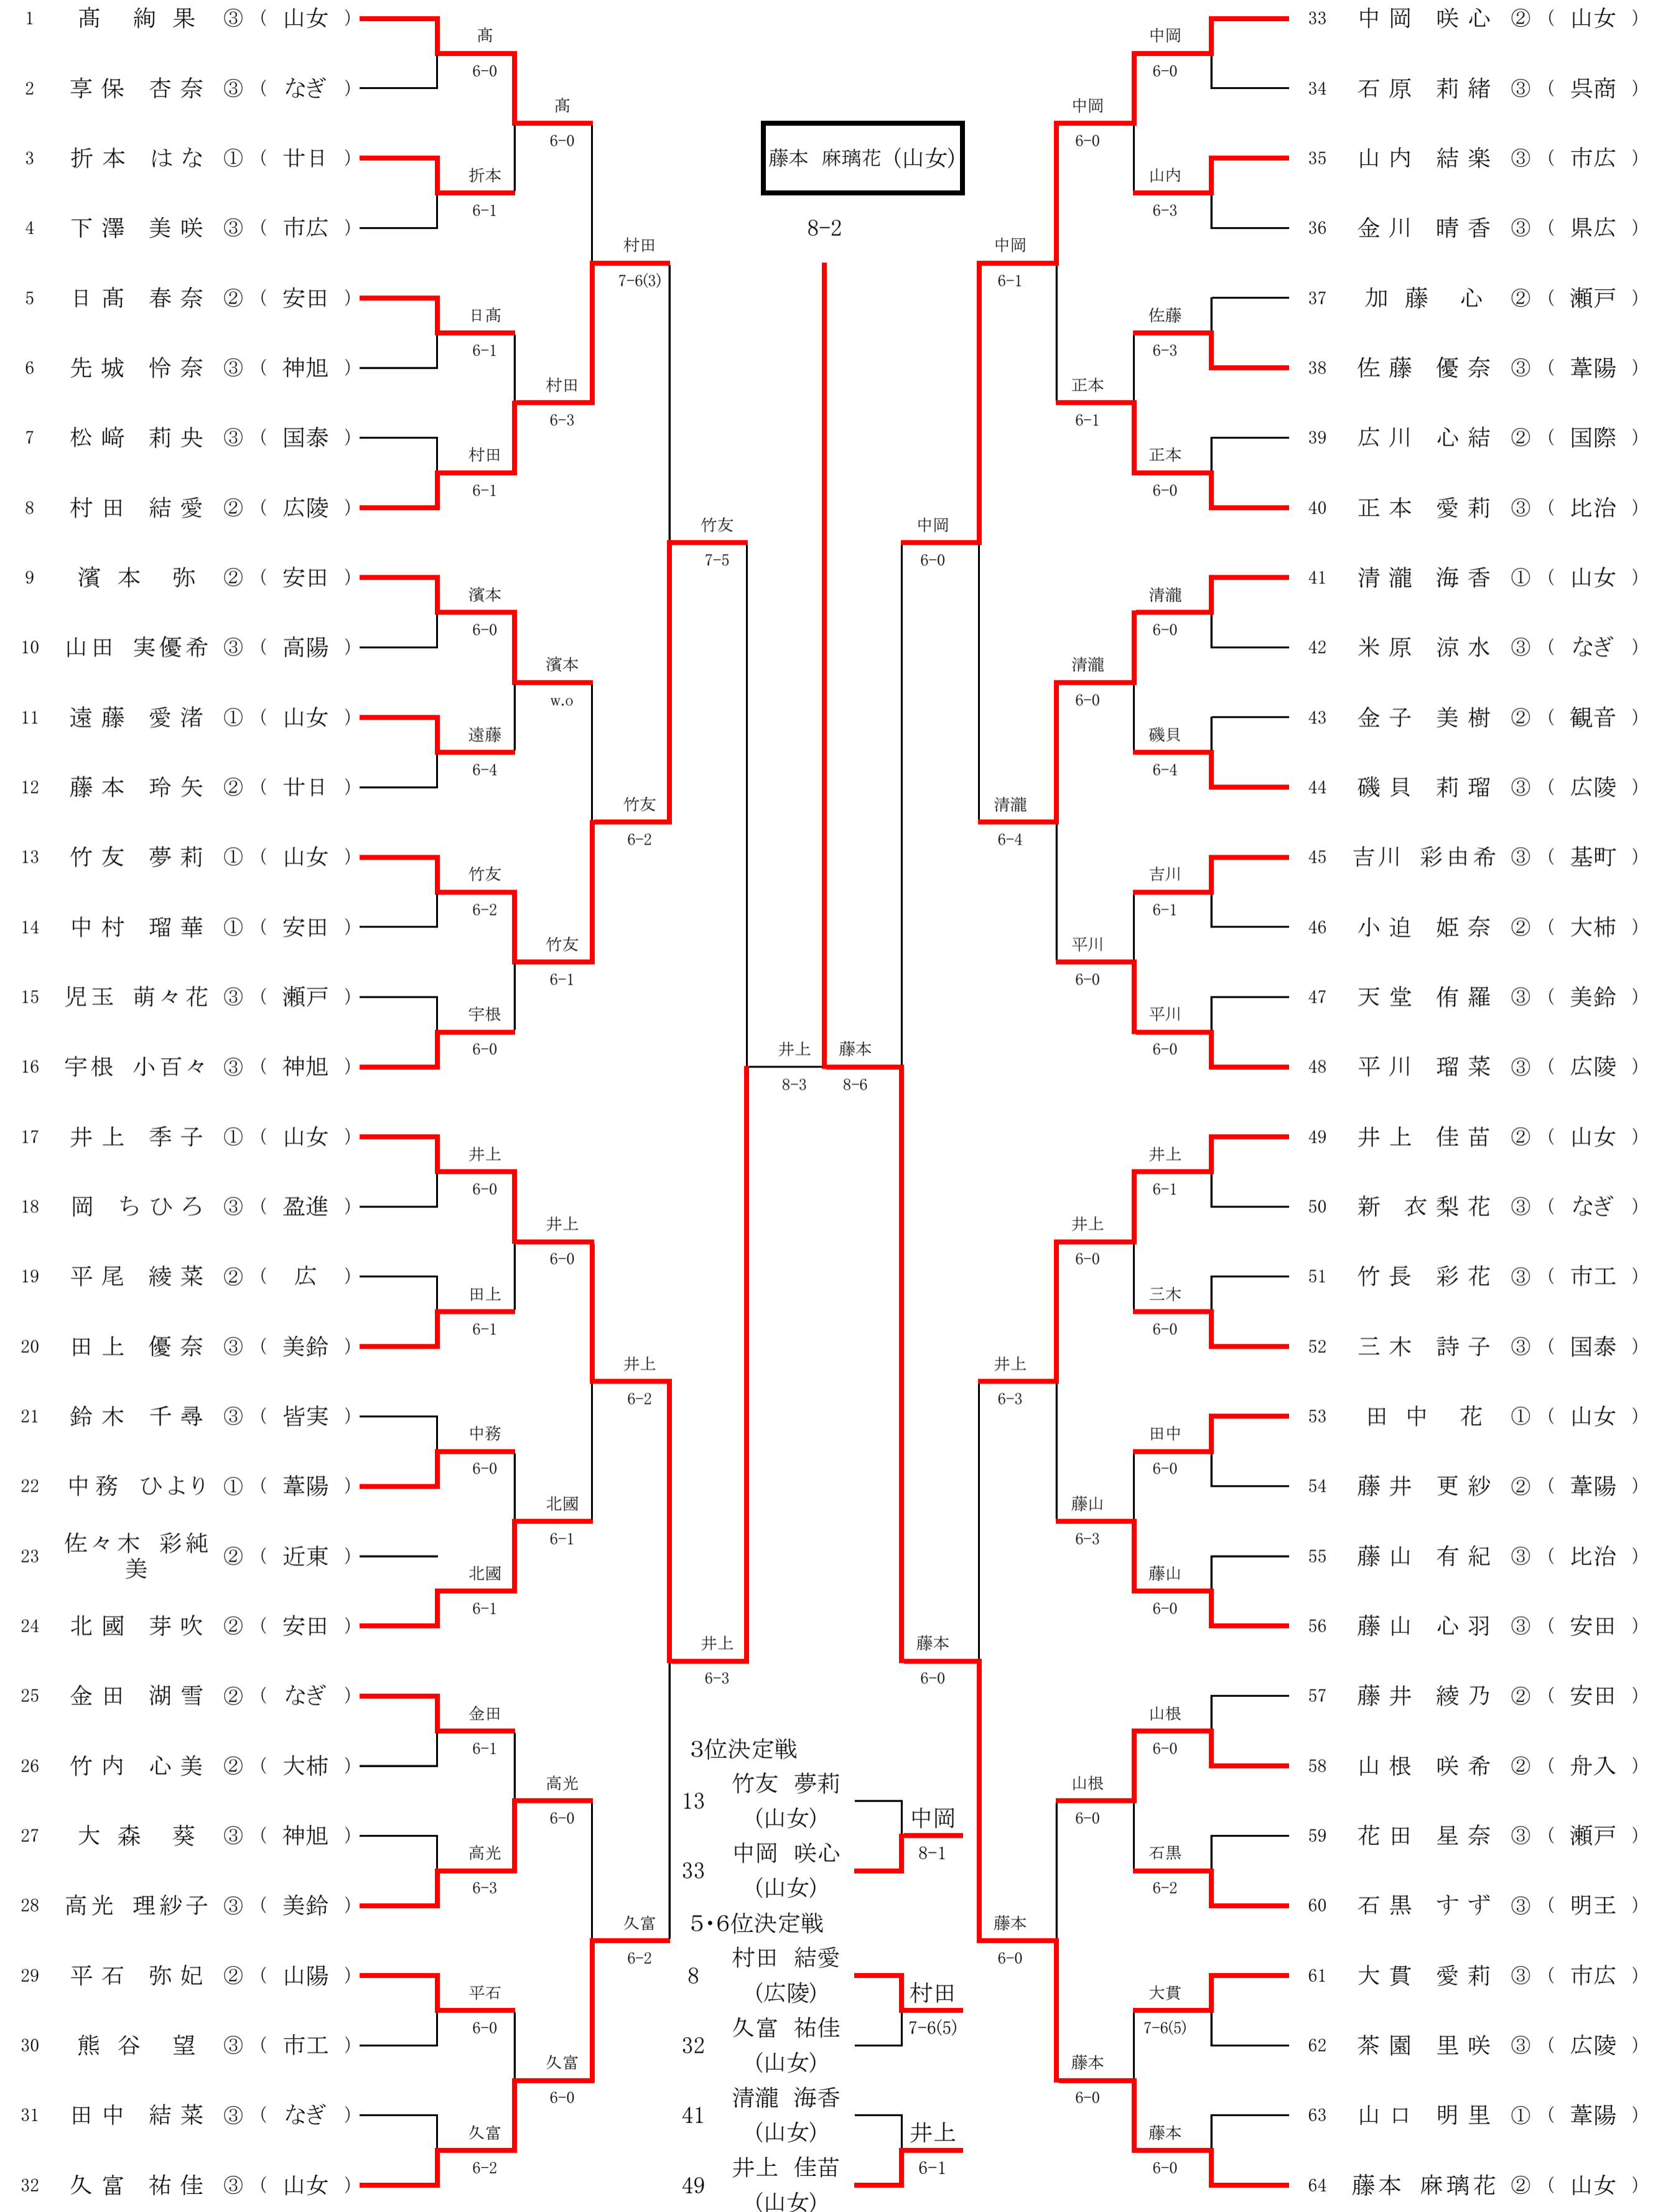

令和4年度 第75回 広島県高等学校総合体育大会テニス競技

兼 第112回 全国高等学校テニス選手権大会 広島県予選 兼 第62回 中国高等学校テニス選手権大会 広島県予選

6月4日(土)

広島広域公園テニスコート

6月5日(日)

広島広域公園テニスコート

個人の部 男子シングルス

シード 1. 大下 翔希(創生) 2. 窪田 晃大(国際) 3. 田中 優次(国際) 4. 大田 恵士(国際) 5. 酒井 和(国際) 6. 田中 晴(廿日)
 7. 寺田 涼太郎(誠之) 8~9. 藤川 典真(廿日) 8~9. 工藤 翼(近福) 10. 山本 輝(修道) 11. 牧 大斗(崇徳) 12. 田中 遼(舟入)
 13~16. 江草 春樹(誠之) 13~16. 横山 航大(なぎ) 13~16. 澤井 颯来(修道) 13~16. 曾我 稀生斗(広)

令和4年度 第75回 広島県高等学校総合体育大会テニス競技

兼 第112回 全国高等学校テニス選手権大会 広島県予選 兼 第62回 中国高等学校テニス選手権大会 広島県予選

6月4日(土)

広島広域公園テニスコート

6月5日(日)

広島広域公園テニスコート

個人の部 女子シングルス

シード 1. 高 絢果(山女) 2. 藤本 麻璃花(山女) 3. 中岡 咲心(山女) 4. 久富 祐佳(山女) 5. 井上 季子(山女) 6. 平川 瑠菜(広陵)
 7. 井上 佳苗(山女) 8. 宇根 小百々(神旭) 9~10. 濱本 弥(安田) 9~10. 藤山 心羽(安田) 11. 清瀧 海香(山女) 12. 北國 芽吹(安田)
 13~14. 金田 湖雪(なぎ) 13~14. 正本 愛莉(比治) 15. 藤井 綾乃(安田) 16~17. 村田 結愛(広陵)
 16~17. 日高 春奈(安田)