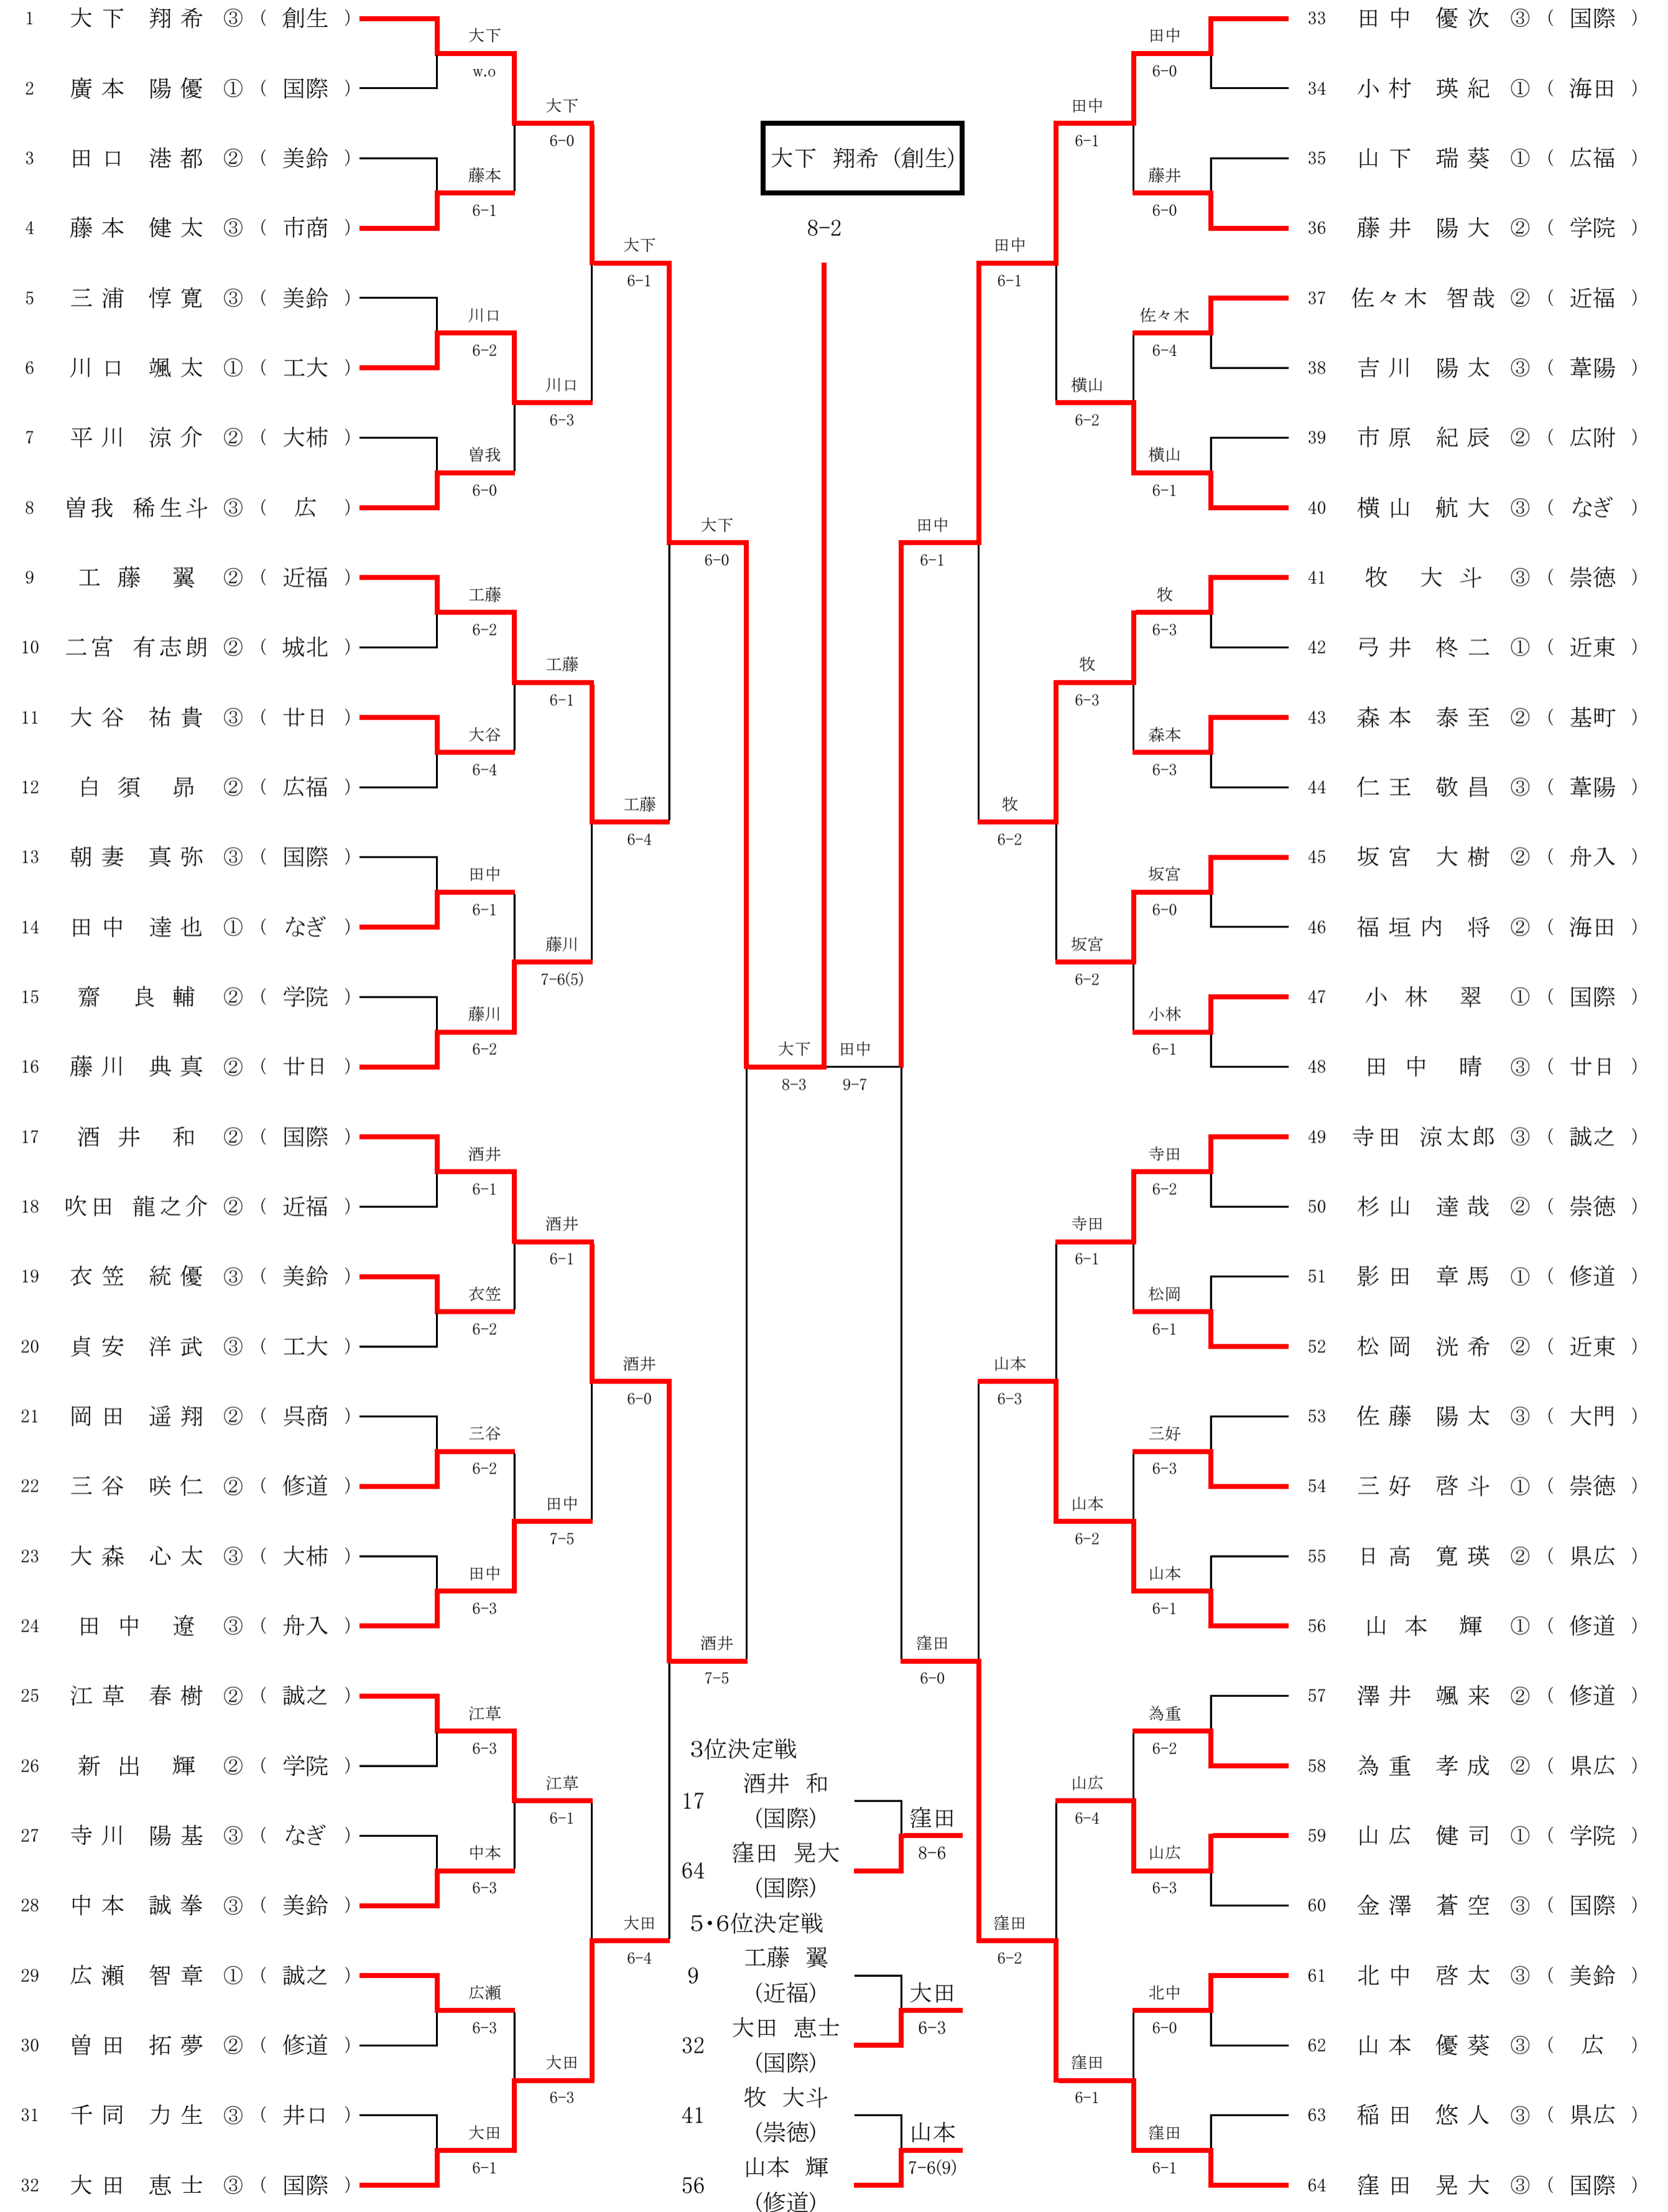

令和4年度 第75回 広島県高等学校総合体育大会テニス競技

兼 第112回 全国高等学校テニス選手権大会 広島県予選 兼 第62回 中国高等学校テニス選手権大会 広島県予選

6月4日(土)

広島広域公園テニスコート

6月5日(日)

広島広域公園テニスコート

個人の部 男子シングルス

シード 1. 大下 翔希(創生) 2. 窪田 晃大(国際) 3. 田中 優次(国際) 4. 大田 恵士(国際) 5. 酒井 和(国際) 6. 田中 晴(廿日)
 7. 寺田 涼太郎(誠之) 8~9. 藤川 典真(廿日) 8~9. 工藤 翼(近福) 10. 山本 輝(修道) 11. 牧 大斗(崇徳) 12. 田中 遼(舟入)
 13~16. 江草 春樹(誠之) 13~16. 横山 航大(なぎ) 13~16. 澤井 颯来(修道) 13~16. 曾我 稀生斗(広)

令和4年度 第75回 広島県高等学校総合体育大会テニス競技

兼 第112回 全国高等学校テニス選手権大会 広島県予選 兼 第62回 中国高等学校テニス選手権大会 広島県予選

6月4日(土)

広島広域公園テニスコート

6月5日(日)

広島広域公園テニスコート

個人の部 女子シングルス

シード 1. 高 絢果(山女) 2. 藤本 麻璃花(山女) 3. 中岡 咲心(山女) 4. 久富 祐佳(山女) 5. 井上 季子(山女) 6. 平川 瑠菜(広陵)
 7. 井上 佳苗(山女) 8. 宇根 小百々(神旭) 9~10. 濱本 弥(安田) 9~10. 藤山 心羽(安田) 11. 清瀧 海香(山女) 12. 北國 芽吹(安田)
 13~14. 金田 湖雪(なぎ) 13~14. 正本 愛莉(比治) 15. 藤井 綾乃(安田) 16~17. 村田 結愛(広陵)
 16~17. 日高 春奈(安田)