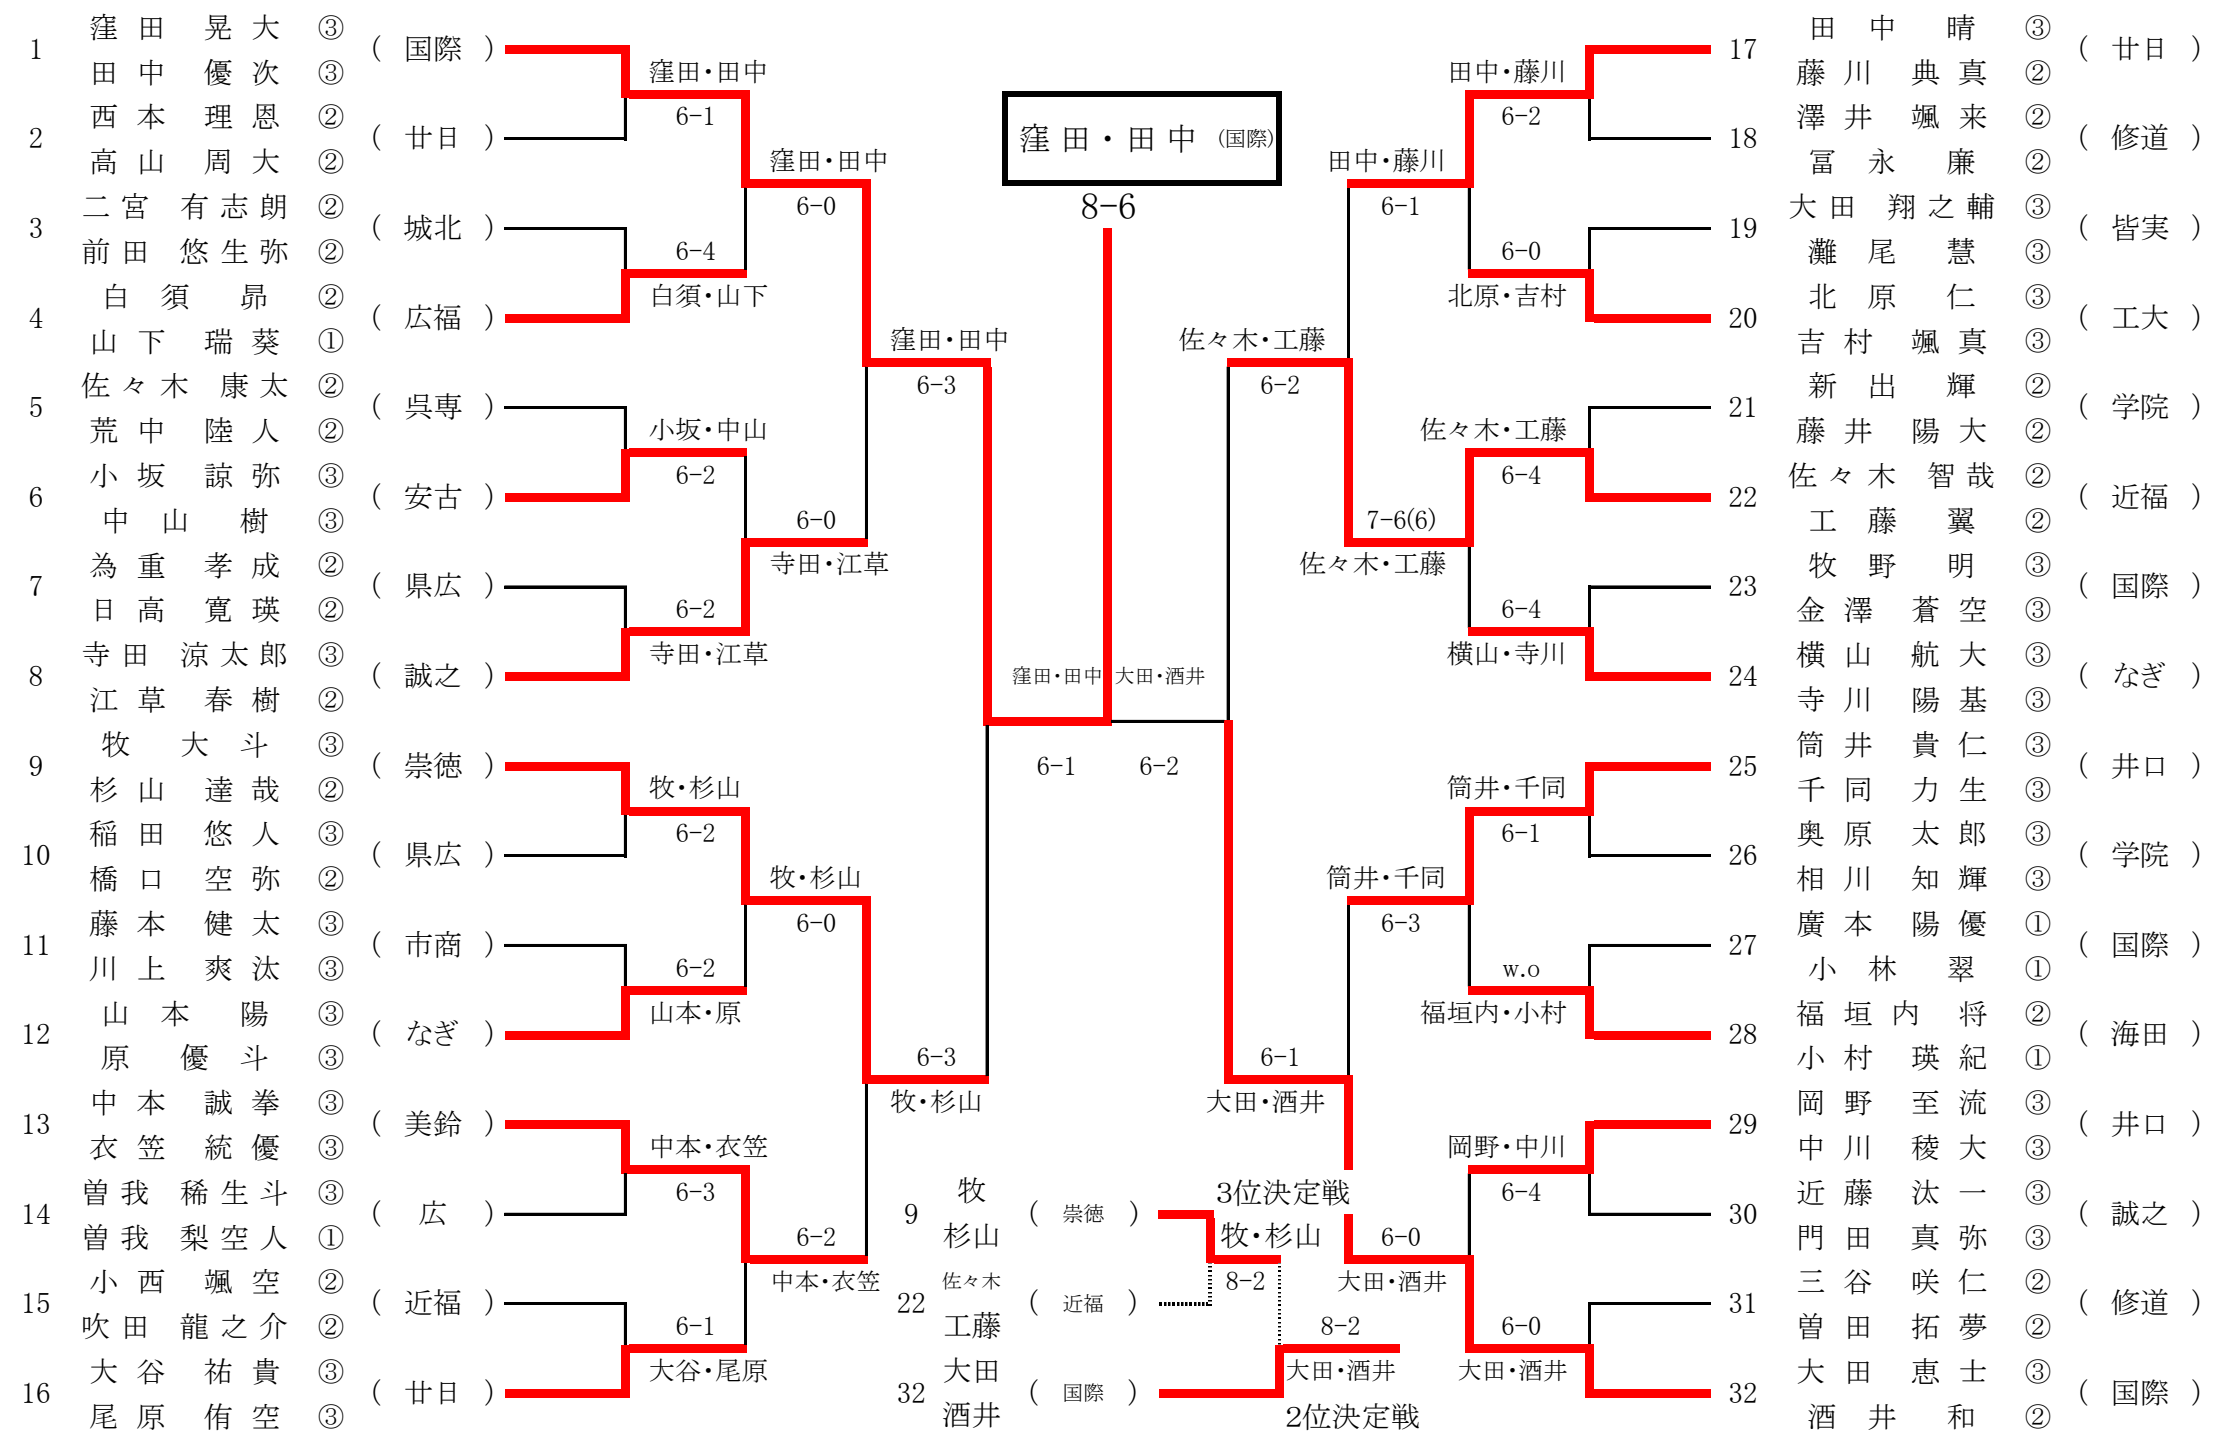

令和4年度 第75回 広島県高等学校総合体育大会テニス競技

兼 第112回 全国高等学校テニス選手権大会 広島県予選 兼 第62回 中国高等学校テニス選手権大会 広島県予選

6月4日(土)

広島広域公園テニスコート

6月5日(日)

広島広域公園テニスコート

個人の部 女子シングルス

シード 1. 高 絢果(山女) 2. 藤本 麻璃花(山女) 3. 中岡 咲心(山女) 4. 久富 祐佳(山女) 5. 井上 季子(山女) 6. 平川 瑠菜(広陵)
 7. 井上 佳苗(山女) 8. 宇根 小百々(神旭) 9~10. 濱本 弥(安田) 9~10. 藤山 心羽(安田) 11. 清瀧 海香(山女) 12. 北國 芽吹(安田)
 13~14. 金田 湖雪(なぎ) 13~14. 正本 愛莉(比治) 15. 藤井 綾乃(安田) 16~17. 村田 結愛(広陵)
 16~17. 日高 春奈(安田)

令和4年度 第75回 広島県高等学校総合体育大会テニス競技

5月29日(日) ござかなくんスポーツパークびんごテニスコート

兼 第112回 全国高等学校テニス選手権大会 広島県予選 兼 第62回 中国高等学校テニス選手権大会 広島県予選

6月4日(土)

広島広域公園テニスコート

個人の部 男子ダブルス

6月5日(日)

広島広域公園テニスコート

令和4年度 第75回 広島県高等学校総合体育大会テニス競技

5月29日(日) ござかなくんスポーツパークびんごテニスコート

兼 第112回 全国高等学校テニス選手権大会 広島県予選 兼 第62回 中国高等学校テニス選手権大会 広島県予選

6月4日(土)

広島広域公園テニスコート

個人の部 女子ダブルス

6月5日(日)

広島広域公園テニスコート

※ 個人男女シングルスは6位までが中国地区大会に出場
個人男女ダブルスは3位までが中国地区大会に出場

※ 個人男女シングルスは3位までが全国総体に出場
個人男子ダブルスは2位までが全国総体に出場
個人女子ダブルスは1位が全国総体に出場

学校名
山陽女学園
山陽女学園
山陽女学園
山陽女学園
広陵
山陽女学園
山陽女学園
山陽女学園
学校名
山陽女学園
山陽女学園
山陽女学園
山陽女学園
安田女子
安田女子
山陽女学園
広島国泰寺