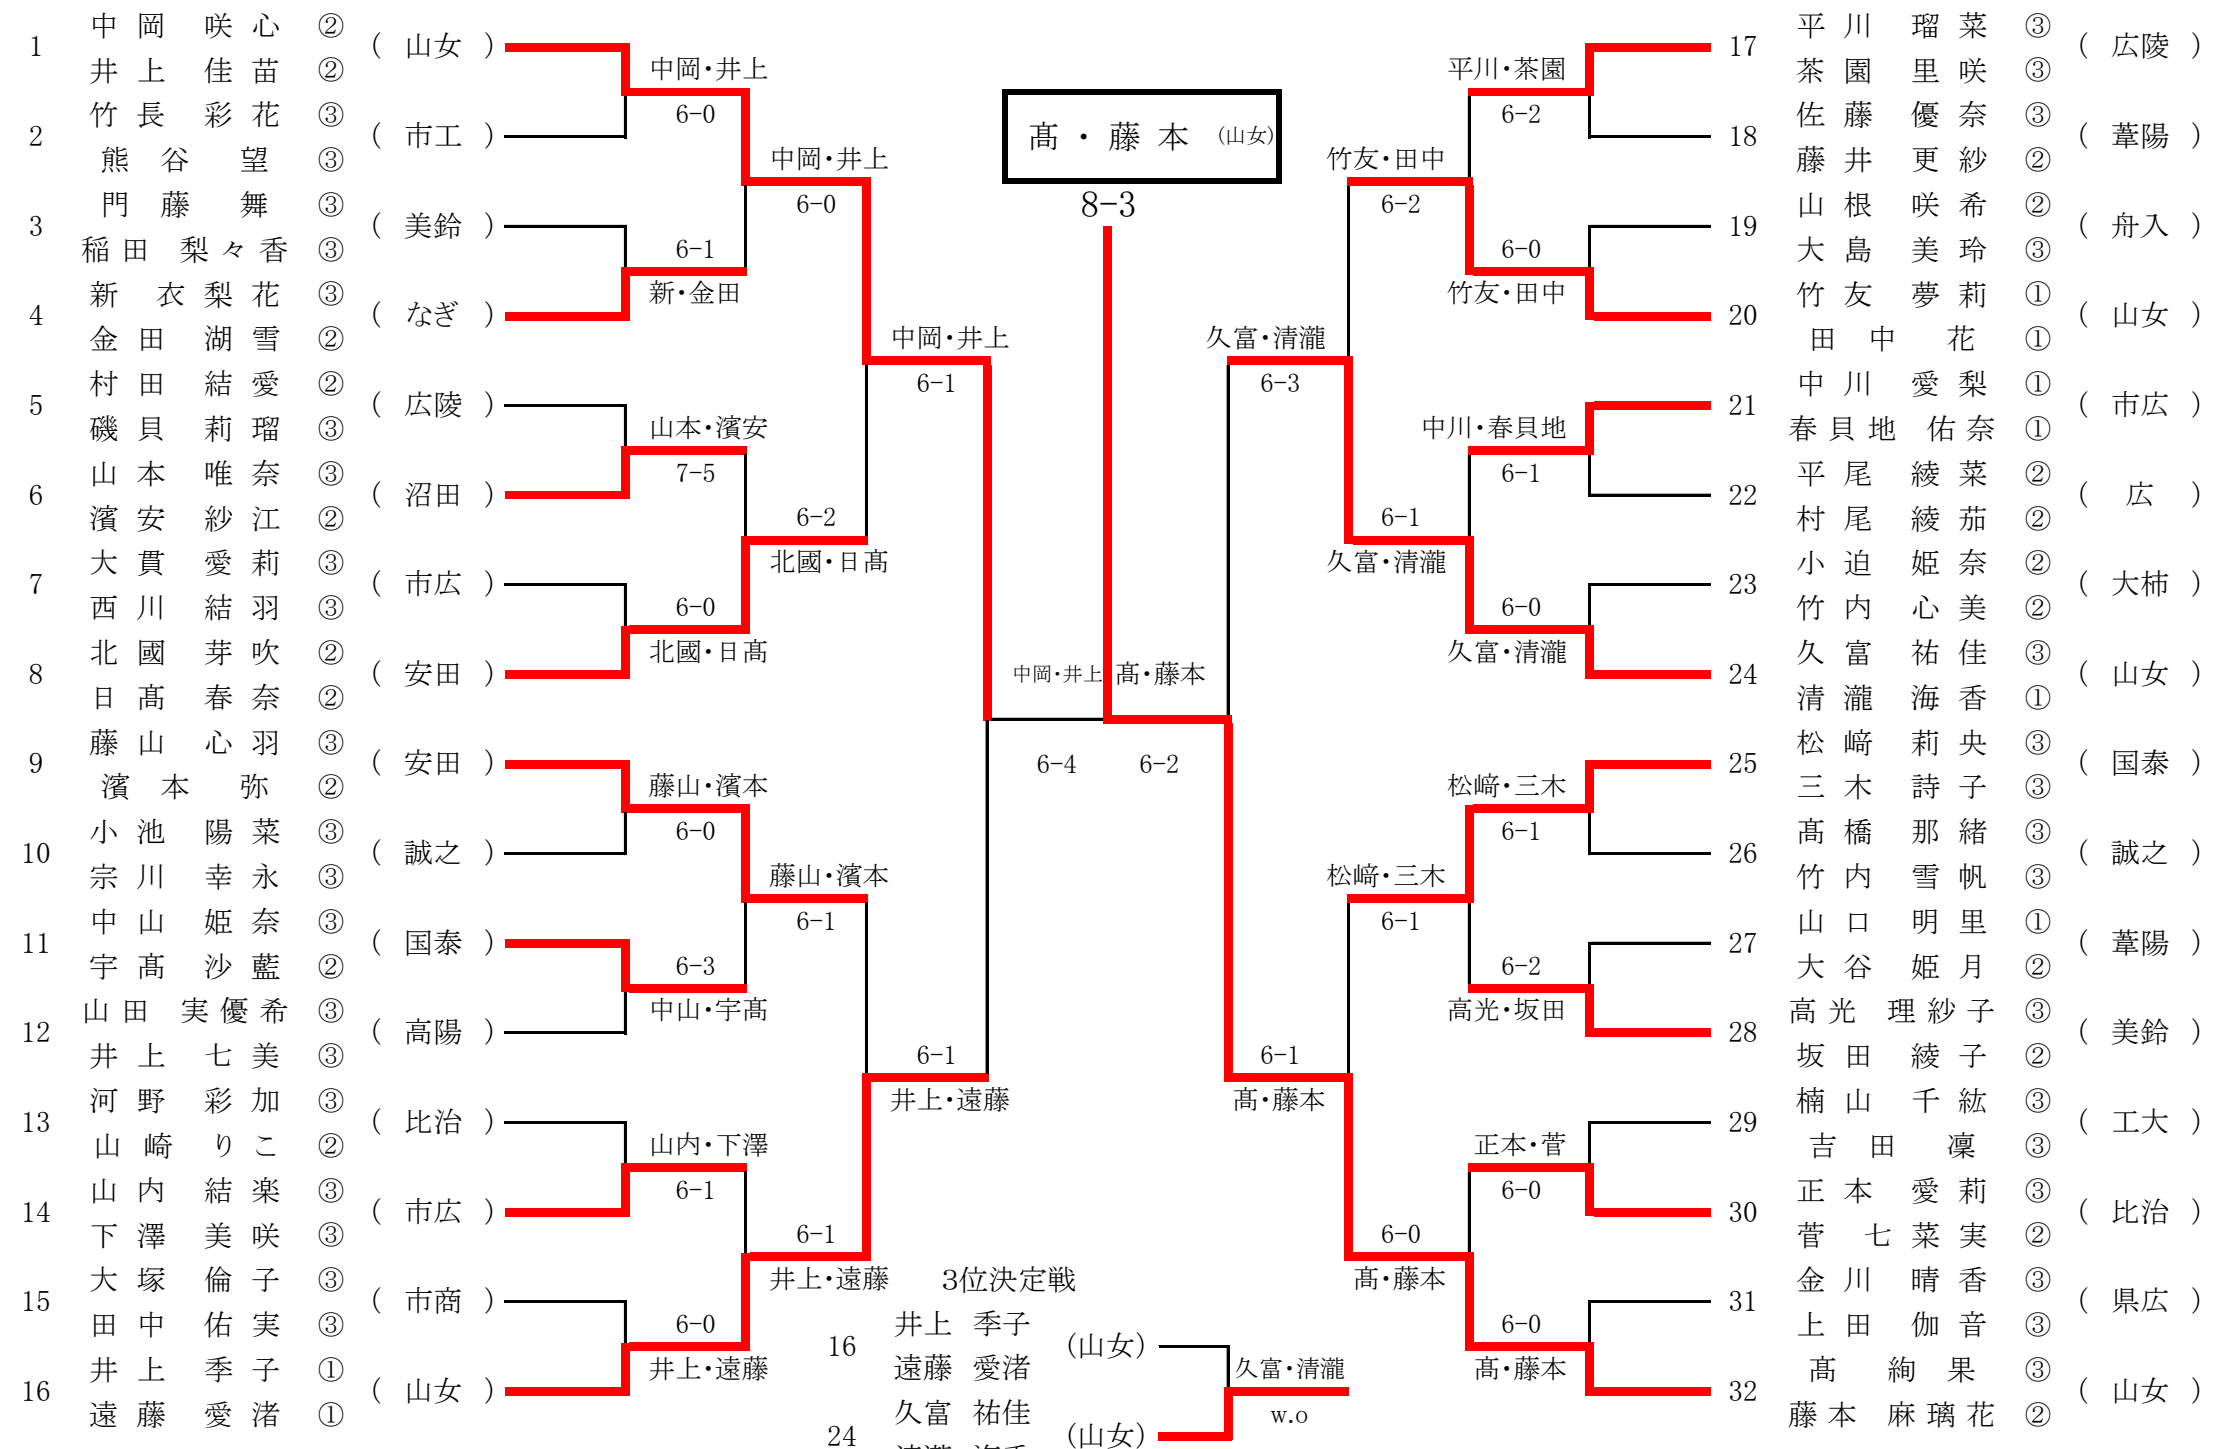

令和4年度 第75回 広島県高等学校総合体育大会テニス競技

兼 第112回 全国高等学校テニス選手権大会 広島県予選 兼 第62回 中国高等学校テニス選手権大会 広島県予選

6月4日(土)

広島広域公園テニスコート

6月5日(日)

広島広域公園テニスコート

個人の部 男子シングルス

シード 1. 大下 翔希(創生) 2. 窪田 晃大(国際) 3. 田中 優次(国際) 4. 大田 恵士(国際) 5. 酒井 和(国際) 6. 田中 晴(廿日)
 7. 寺田 涼太郎(誠之) 8~9. 藤川 典真(廿日) 8~9. 工藤 翼(近福) 10. 山本 輝(修道) 11. 牧 大斗(崇徳) 12. 田中 遼(舟入)
 13~16. 江草 春樹(誠之) 13~16. 横山 航大(なぎ) 13~16. 澤井 颯来(修道) 13~16. 曾我 稀生斗(広)

令和4年度 第75回 広島県高等学校総合体育大会テニス競技

5月29日(日) ござかなくんスポーツパークびんごテニスコート

兼 第112回 全国高等学校テニス選手権大会 広島県予選 兼 第62回 中国高等学校テニス選手権大会 広島県予選

6月4日(土)

広島広域公園テニスコート

個人の部 男子ダブルス

6月5日(日)

広島広域公園テニスコート

令和4年度 第75回 広島県高等学校総合体育大会テニス競技

5月29日(日) ござかなくんスポーツパークびんごテニスコート

兼 第112回 全国高等学校テニス選手権大会 広島県予選 兼 第62回 中国高等学校テニス選手権大会 広島県予選

6月4日(土)

広島広域公園テニスコート

個人の部 女子ダブルス

6月5日(日)

広島広域公園テニスコート

※ 個人男女シングルスは6位までが中国地区大会に出場
個人男女ダブルスは3位までが中国地区大会に出場

※ 個人男女シングルスは3位までが全国総体に出場
個人男子ダブルスは2位までが全国総体に出場
個人女子ダブルスは1位が全国総体に出場

学校名
山陽女学園
山陽女学園
山陽女学園
山陽女学園
広陵
山陽女学園
山陽女学園
山陽女学園
学校名
山陽女学園
山陽女学園
山陽女学園
山陽女学園
安田女子
安田女子
山陽女学園
広島国泰寺