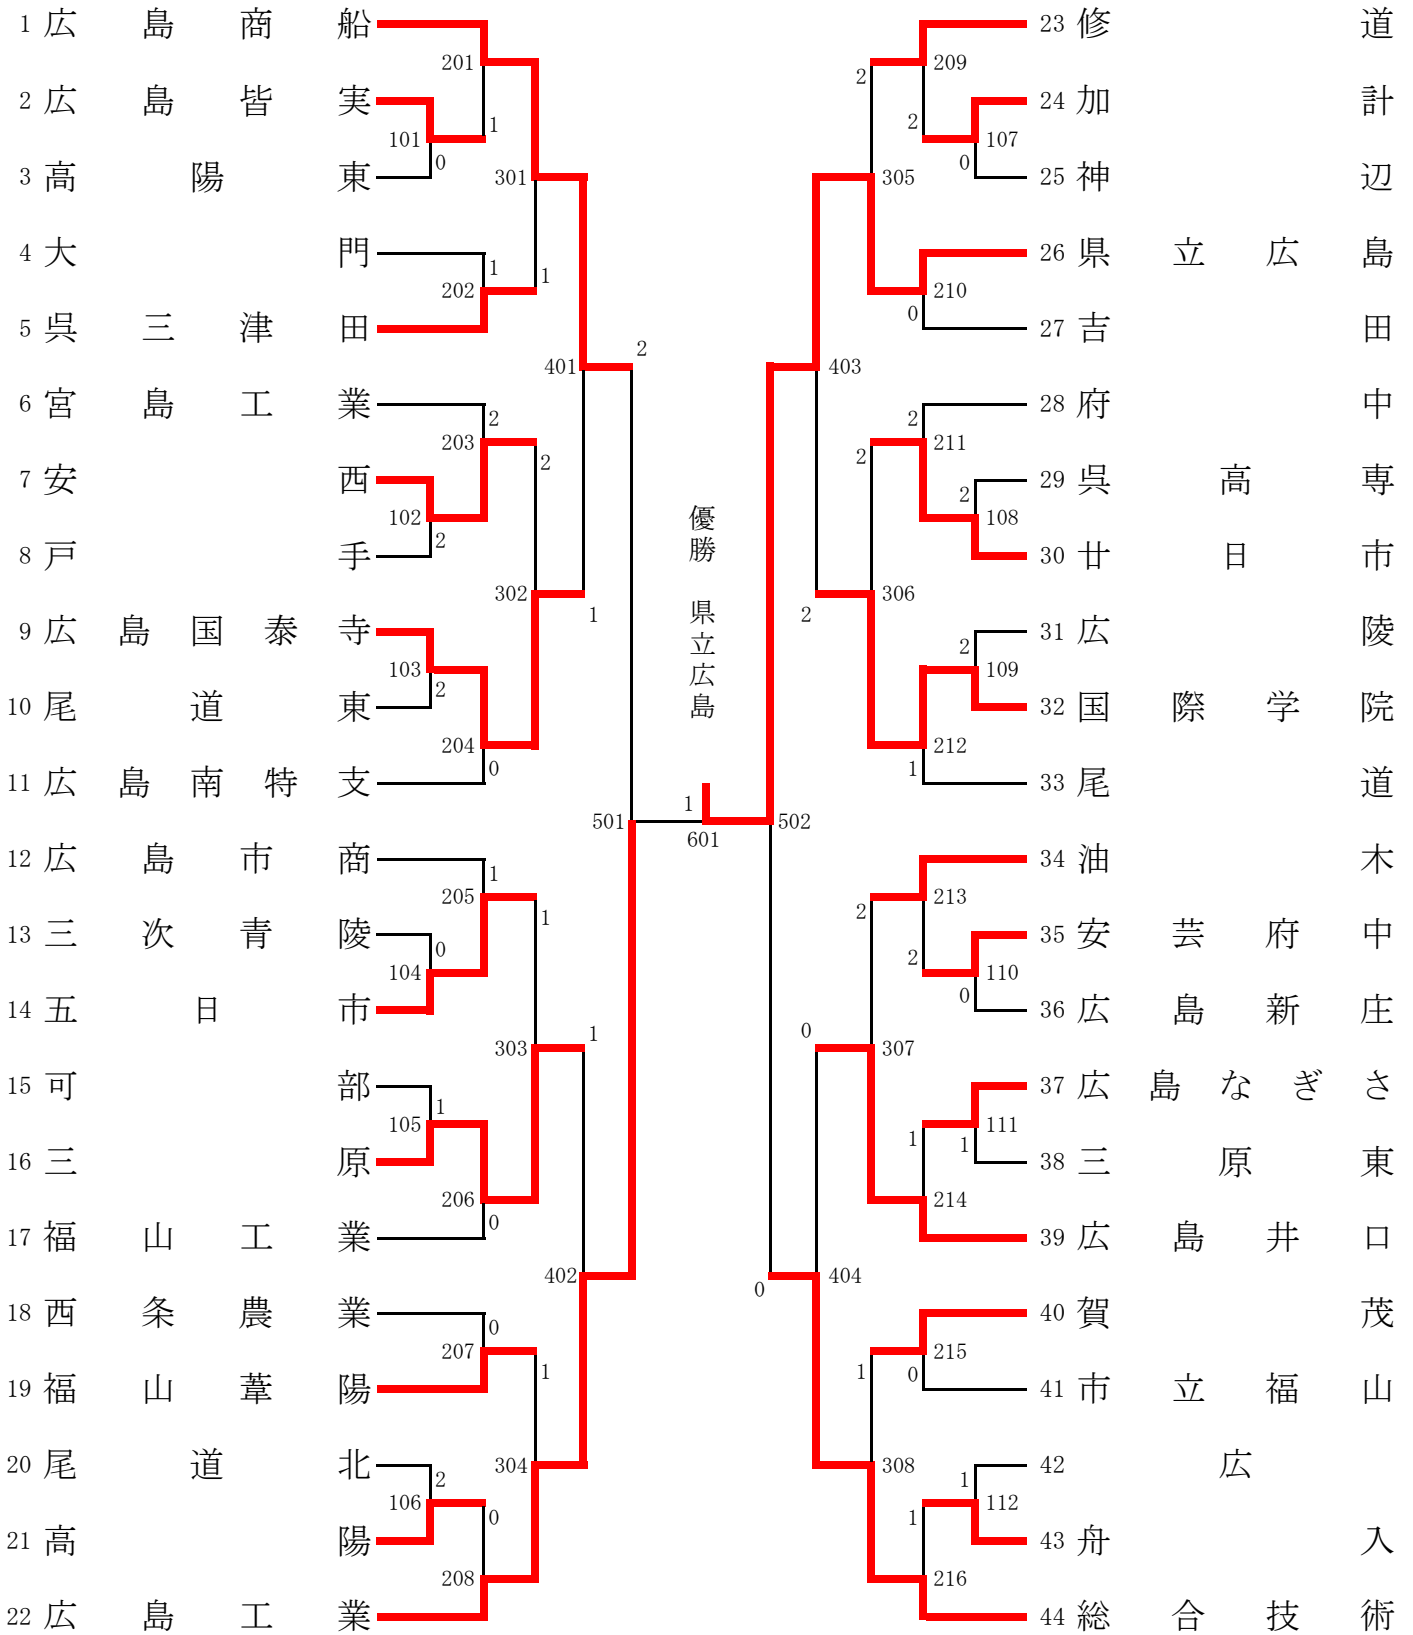

B 組	(1)	(2)	(3)	得点	順位
近大附福山		3 - 0	3 - 0	4	1
広島工大高	0 - 3		3 - 0	3	2
因島	0 - 3	0 - 3		2	3

D 組	(1)	(2)	(3)	得点	順位
広島城北		3 - 1	3 - 0	4	1
基町	1 - 3		3 - 0	3	2
福山誠之館	0 - 3	0 - 3		2	3

1位～4位決定トーナメント

5位～8位決定トーナメント

試合順3チーム

- 第1試合 2 - 3
- 第2試合 1 - 3
- 第3試合 1 - 2

順位

- 1位 呉青山
- 2位 近大附福山
- 3位 広島商業
- 4位 広島城北
- 5位 基町
- 6位 武田
- 7位 広島工大高
- 8位 三次

1位 全国大会出場

1位～5位 中国大会出場

第77回広島県高校総体（卓球）チャレンジこぎななくんアリーナ 6月1日～2日

A級女子予選リーグ

A 組	(1)	(2)	(3)	得点	順位
近大附福山		3 - 0	3 - 0	4	1
舟 入	0 - 3		3 - 2	3	2
広島商船	0 - 3	2 - 3		2	3

試合順 3 チーム
第1 試合 2 - 3
第2 試合 1 - 3
第3 試合 1 - 2

順位

1 位	進徳女子
2 位	近大附福山
3 位	呉青山
4 位	広島商業
5 位	祇園北
6 位	基町
7 位	舟入
8 位	武田

	(1)	(2)	(3)	(4)	得点	順位
D 基町		1 - 3	3 - 1	3 - 2	5	6
C 祇園北	3 - 1		2 - 3	3 - 0	5	5
B 武田	1 - 3	3 - 2		2 - 3	4	8
A 舟入	2 - 3	0 - 3	3 - 2		4	7

試合順 4 チーム
第1 試合 1-4, 2-3
第2 試合 1-3, 2-4
第3 試合 1-2, 3-4

※試合得点と同じ場合、2者間の対戦結果で順位を決定する。

1位 全国大会出場

1位～6位 中国大会出場

第77回広島県高校総体(卓球)チャレンジこぎかなくんアリーナ 6月1日~2日

男子B級

第77回広島県高校総体(卓球)チャレンジこぎかなくんアリーナ 6月1日~2日

女子B級