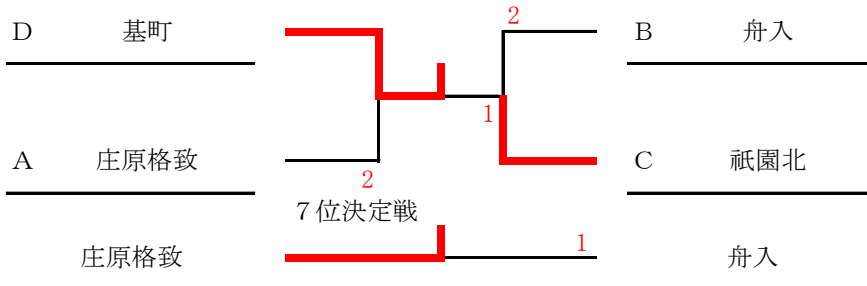

5位～8位決定トーナメント

9位～12位決定リーグ

	(1)	(2)	(3)	(4)	得点	順位
A 賀茂		0 - 3	3 - 2	3 - 2	5(3/5)	11
B 呉青山	3 - 0		3 - 0	1 - 3	5(4/3)	9
C 尾道商業	2 - 3	0 - 3		0 - 3	3	12
D 福山明王台	2 - 3	3 - 1	3 - 0		5(5/4)	10

試合順4チーム	
第1試合	1-4, 2-3
第2試合	1-3, 2-4
第3試合	1-2, 3-4

試合順3チーム

- 第1試合 2 - 3
- 第2試合 1 - 3
- 第3試合 1 - 2

順位

- 1位 進徳女子
- 2位 近大附福山
- 3位 広島商業
- 4位 広島工大高
- 5位 基町
- 6位 祇園北
- 7位 庄原格致

8位 舟入

9位 呉青山

10位 福山明王台

11位 賀茂

12位 尾道商業

※得点が同点の場合、対戦校間の得失マッチ数による。