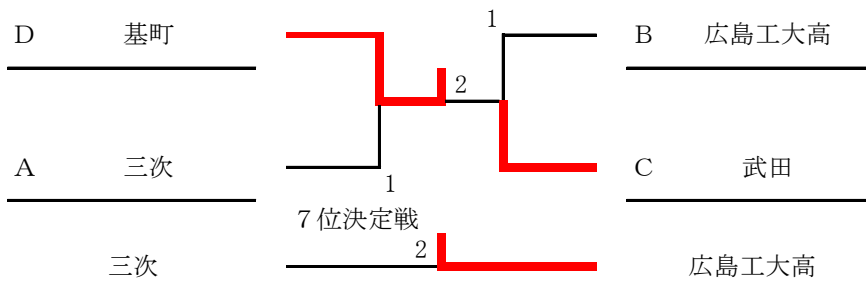

5位～8位決定トーナメント

試合順3チーム

- 第1試合 2 - 3
- 第2試合 1 - 3
- 第3試合 1 - 2

順位

- 1位 呉青山
- 2位 近大附福山
- 3位 広島商業
- 4位 広島城北
- 5位 基町
- 6位 武田
- 7位 広島工大高
- 8位 三次

1位 全国大会出場

1位～5位 中国大会出場