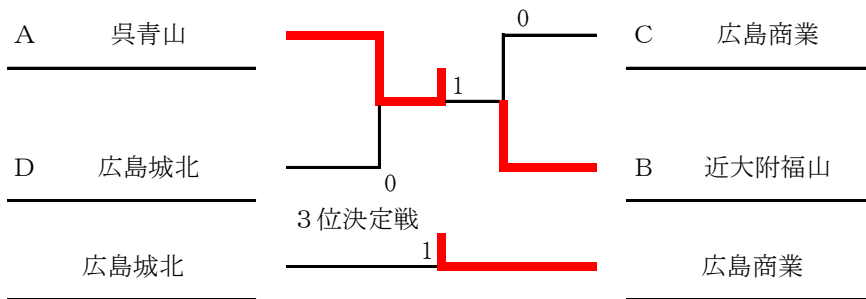

第77回広島県高校総体（卓球）チャレンジこぎかなくんアリーナ 6月1日～2日

A級男子予選リーグ

A 組	(1)	(2)	(3)	得点	順位
呉青山		3 - 0	3 - 0	4	1
三次	0 - 3		3 - 0	3	2
広島学院	0 - 3	0 - 3		2	3

C 組	(1)	(2)	(3)	得点	順位
広島商業		3 - 2	3 - 0	4	1
武田	2 - 3		3 - 0	3	2
祇園北	0 - 3	0 - 3		2	3

B 組	(1)	(2)	(3)	得点	順位
近大附福山		3 - 0	3 - 0	4	1
広島工大高	0 - 3		3 - 0	3	2
因島	0 - 3	0 - 3		2	3

D 組	(1)	(2)	(3)	得点	順位
広島城北		3 - 1	3 - 0	4	1
基町	1 - 3		3 - 0	3	2
福山誠之館	0 - 3	0 - 3		2	3

1位～4位決定トーナメント