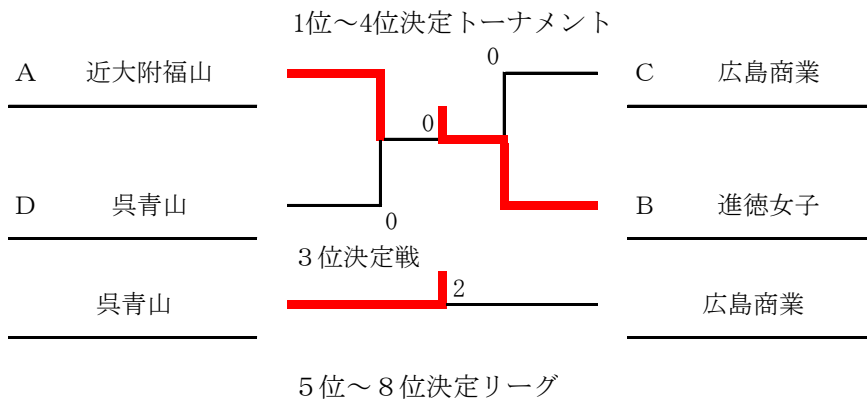

第77回広島県高校総体（卓球）チャレンジこぎななくんアリーナ 6月1日～2日

A級女子予選リーグ

A 組	(1)	(2)	(3)	得点	順位
近大附福山		3 - 0	3 - 0	4	1
舟 入	0 - 3		3 - 2	3	2
広島商船	0 - 3	2 - 3		2	3

C 組	(1)	(2)	(3)	得点	順位
広島商業		3 - 0	3 - 0	4	1
祇園北	0 - 3		3 - 0	3	2
福山葦陽	0 - 3	0 - 3		2	3

B 組	(1)	(2)	(3)	得点	順位
進徳女子		3 - 0	3 - 0	4	1
賀 茂	0 - 3		1 - 3	2	3
武 田	0 - 3	3 - 1		3	2

D 組	(1)	(2)	(3)	得点	順位
呉 青 山		3 - 1	3 - 0	4	1
基 町	1 - 3		3 - 0	3	2
庄原格致	0 - 3	0 - 3		2	3

試合順 3 チーム
第1 試合 2 - 3
第2 試合 1 - 3
第3 試合 1 - 2

順位

1 位	進徳女子
2 位	近大附福山
3 位	呉青山
4 位	広島商業
5 位	祇園北
6 位	基町
7 位	舟入
8 位	武田

	(1)	(2)	(3)	(4)	得点	順位
D 基町		1 - 3	3 - 1	3 - 2	5	6
C 祇園北	3 - 1		2 - 3	3 - 0	5	5
B 武田	1 - 3	3 - 2		2 - 3	4	8
A 舟入	2 - 3	0 - 3	3 - 2		4	7

試合順 4 チーム
第1 試合 1-4, 2-3
第2 試合 1-3, 2-4
第3 試合 1-2, 3-4

※試合得点と同じ場合、2者間の対戦結果で順位を決定する。

1位 全国大会出場

1位～6位 中国大会出場