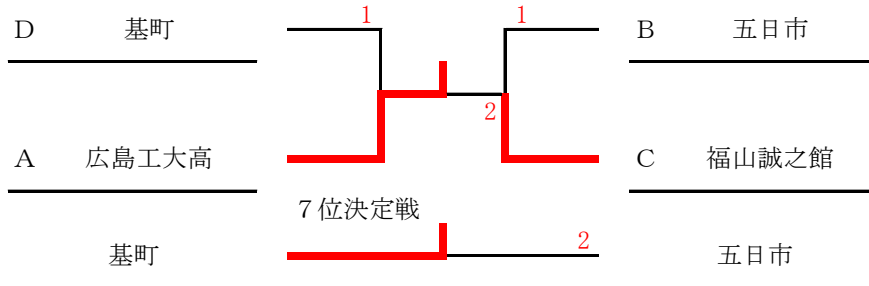

5位～8位決定トーナメント

9位～12位決定リーグ

	(1)	(2)	(3)	(4)	得点	順位
A 広島城北		2 - 3	3 - 0	3 - 1	5	10
B 呉高専	3 - 2		3 - 2	1 - 3	5	9
C 三次	0 - 3	2 - 3		3 - 1	4	11
D 因島	1 - 3	3 - 1	1 - 3		4	12

試合順4チーム	
第1試合	1-4, 2-3
第2試合	1-3, 2-4
第3試合	1-2, 3-4

試合順3チーム

第1試合	2 - 3
第2試合	1 - 3
第3試合	1 - 2

順位

1位	呉青山
2位	近大附福山
3位	広島商業
4位	武田
5位	広島工大高
6位	福山誠之館
7位	基町
8位	五日市
9位	呉高専
10位	広島城北
11位	三次
12位	因島

※得点が同点の場合、対戦校間の勝敗による。