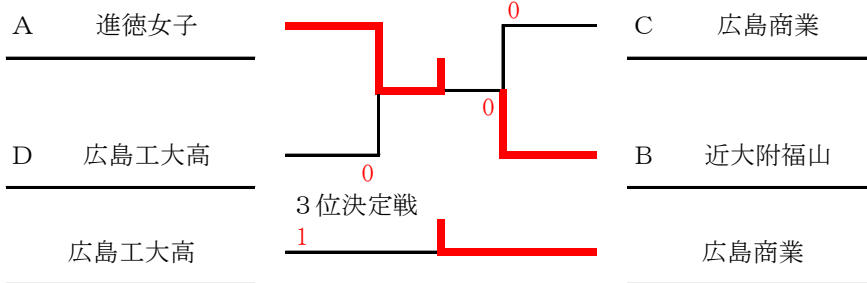

第76回広島県高校総合体育大会（卓球の部） チャレンジこぎななくんアリーナ 5月27日～28日

A級女子予選リーグ

A 組	(1)	(2)	(3)	得点	順位
進徳女子		3 - 0	3 - 0	4	1
庄原格致	0 - 3		3 - 1	3	2
賀 茂	0 - 3	1 - 3		2	3

C 組	(1)	(2)	(3)	得点	順位
広島商業		3 - 0	3 - 0	4	1
祇園北	0 - 3		3 - 0	3	2
尾道商業	0 - 3	0 - 3		2	3

B 組	(1)	(2)	(3)	得点	順位
近大附福山		3 - 0	3 - 0	4	1
呉青山	0 - 3		1 - 3	2	3
舟 入	0 - 3	3 - 1		3	2

D 組	(1)	(2)	(3)	得点	順位
広島工大高		3 - 1	3 - 2	4	1
基 町	1 - 3		3 - 0	3	2
福山明王台	2 - 3	0 - 3		2	3

1位～4位決定トーナメント