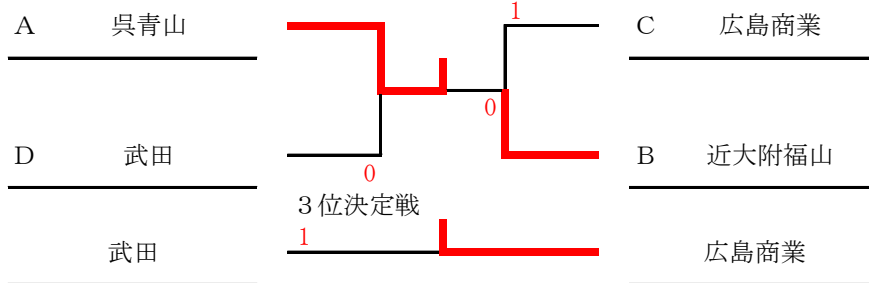

第76回広島県高校総合体育大会（卓球の部） チャレンジこぎななくんアリーナ 5月27日～28日

A級男子予選リーグ

A 組	(1)	(2)	(3)	得点	順位
呉青山		3 - 0	3 - 0	4	1
広島工大高	0 - 3		3 - 1	3	2
広島城北	0 - 3	1 - 3		2	3

C 組	(1)	(2)	(3)	得点	順位
広島商業		3 - 0	3 - 2	4	1
三次	0 - 3		0 - 3	2	3
福山誠之館	2 - 3	3 - 0		3	2

B 組	(1)	(2)	(3)	得点	順位
近大附福山		3 - 1	3 - 0	4	1
五日市	1 - 3		3 - 1	3	2
呉高専	0 - 3	1 - 3		2	3

D 組	(1)	(2)	(3)	得点	順位
武田		3 - 2	3 - 0	4	1
基町	2 - 3		3 - 0	3	2
因島	0 - 3	0 - 3		2	3

1位～4位決定トーナメント