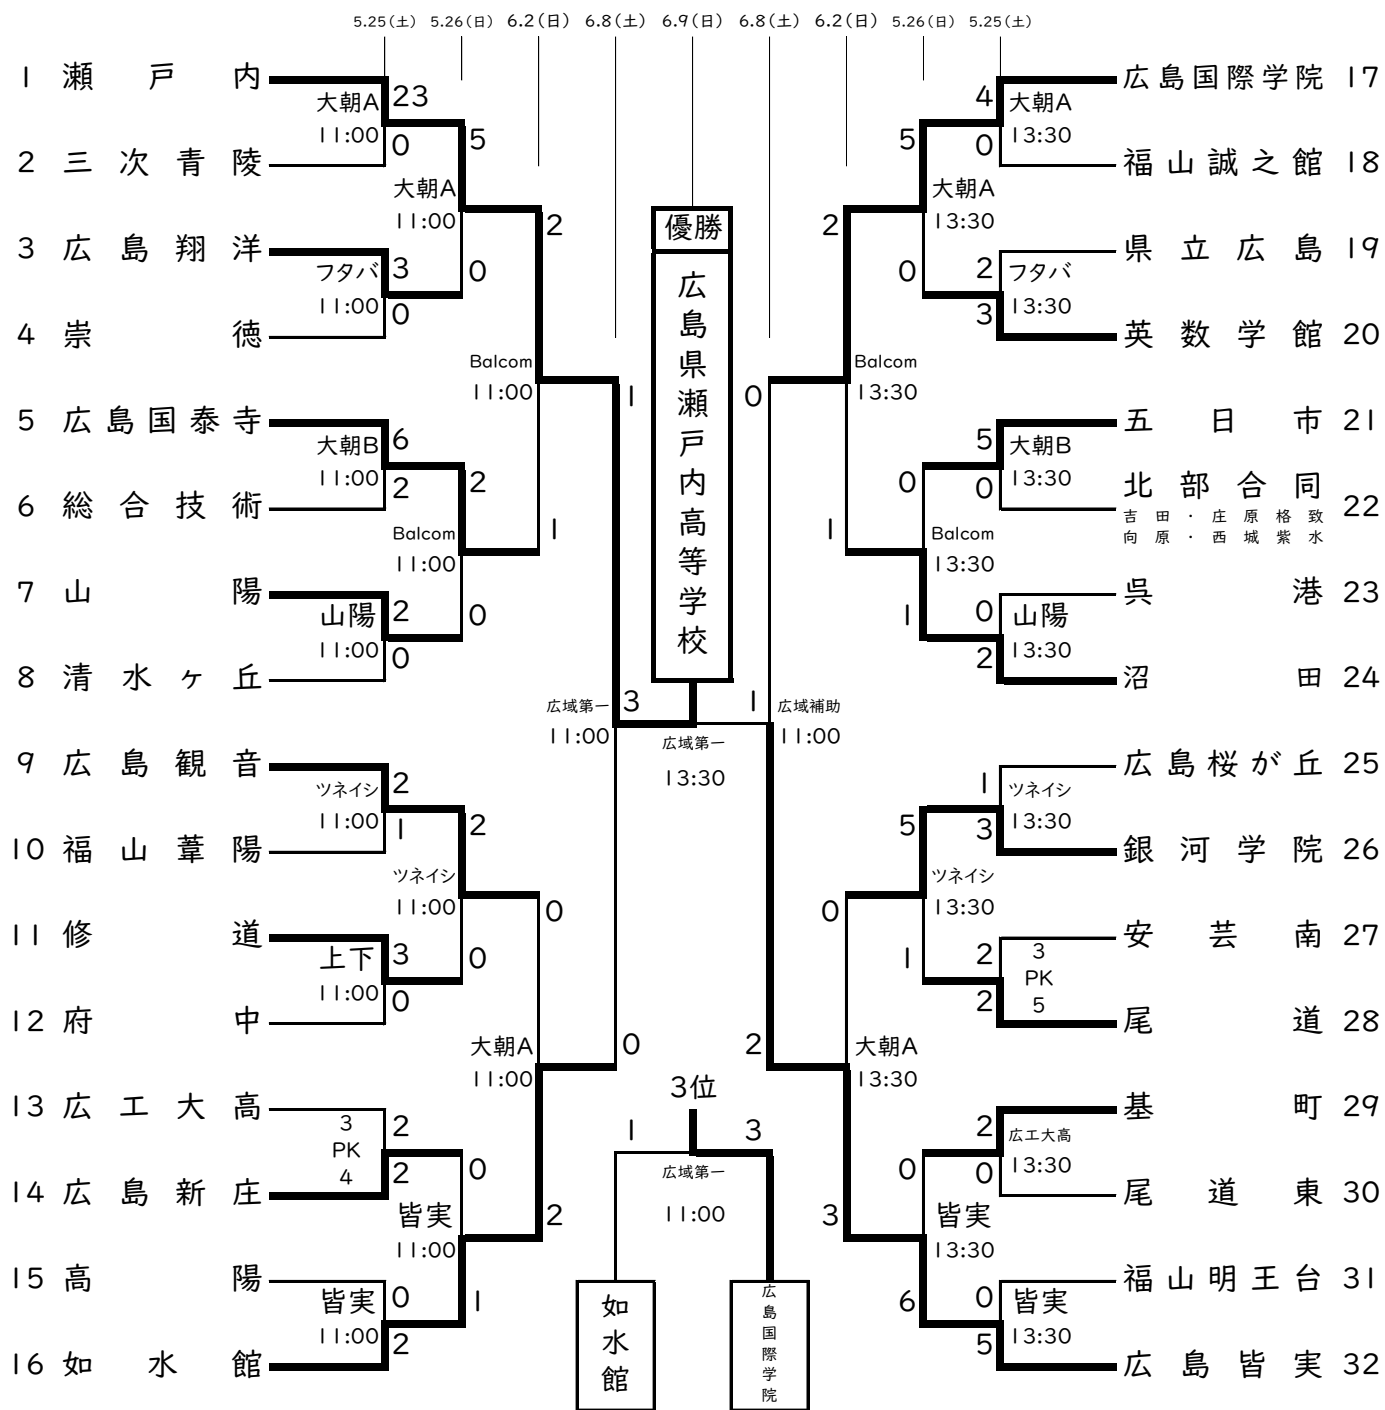

第77回広島県高等学校総合体育大会 サッカー男子の部 組み合わせ

令和6年 5.25(土)・26(日)・6.2(日)・8(土)・9(日)

予備日:6.1(土)or10(月)

| | | | |
|--------|-----------------------|------|----------------------------|
| 広域第一 | : 広島広域公園第一球技場 | 広域補助 | : 広島広域公園補助競技場 |
| Balcom | : Balcom BMW広島総合グラウンド | フタバ | : フタバフットボールフィールド (旧ゼロバランス) |
| 大朝A | : 北広島町大朝グラウンドA | ツネイシ | : ツネイシフィールドA |
| 大朝B | : 北広島町大朝グラウンドB | 上下 | : 上下運動公園 |
| 広島皆実 | : 広島県立広島皆実高等学校 | 広工大高 | : 広島工業大学高等学校 |
| 山陽 | : 山陽高等学校 | | |

第1シード:瀬戸内 第2シード:広島皆実 第3・4シード:広島国際学院or如水館
 第5~8シード:広島桜が丘or清水ヶ丘or沼田or広島観音