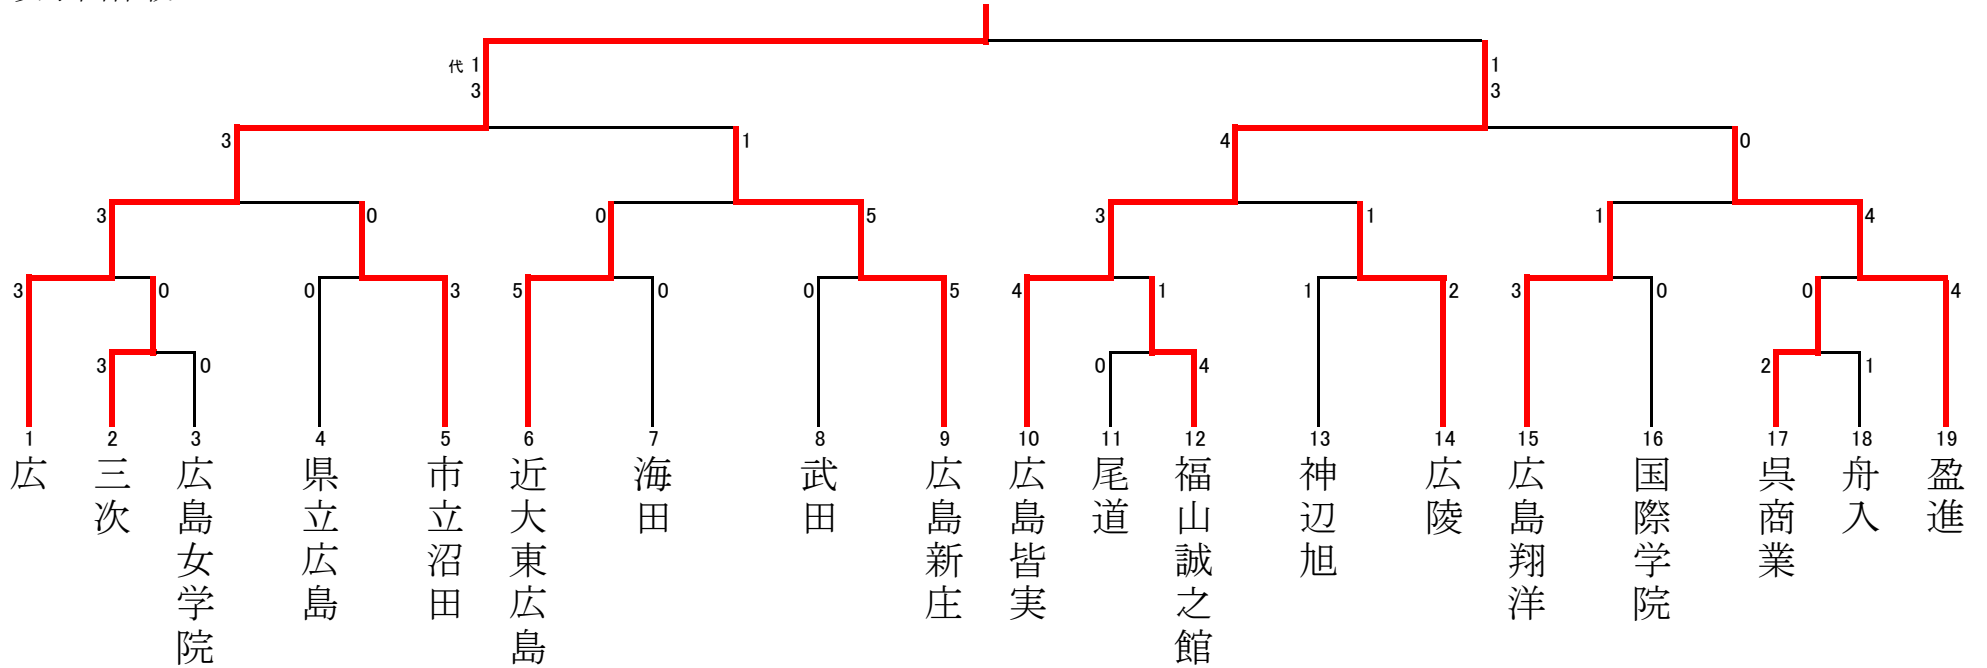

第75回広島県高等学校総合体育大会剣道競技団体戦

男子団体戦

女子団体戦

女子団体決勝

順位	広		広島皆実		延長
先鋒	岩切	メ	メ	川上	
次鋒	渡邊	コ		山田	
中堅	畑中	反	コ	田中	
副将	兼守		メ	山本	
大将	弓矢	メ	メ	枝	
	勝者数	1	1	勝者数	
	取得本数	3	3	取得本数	
代表	弓矢	メ		枝	

男子団体決勝

順位	市立沼田		広島皆実		延長
先鋒	小林	メ		山本	
次鋒	静岡		メ	川上	
中堅	竹内遥	メ	メ	福有	
副将	黒川	メ	メ	杉井	
大将	竹内悠	メ	メ	仲本	
	勝者数			勝者数	
	取得本数			取得本数	
代表	竹内悠	メ		仲本	

第75回広島県高等学校総合体育大会剣道競技 女子団体戦 成績

日 時 令和4年6月4日（土）

会 場 TTCアリーナ（府中市立総合体育館）

女子団体の部		
第1位	広	高等学校
第2位	広島皆実	高等学校
第3位	広島新庄	高等学校
第3位	盈進	高等学校
第5位	広島市立沼田	高等学校
第5位	近畿大学附属広島	高等学校東広島校
第5位	広陵	高等学校
第5位	広島翔洋	高等学校

※広高校は35年ぶり3回目の優勝

優秀選手

学校名		氏名	
広島皆実	高等学校	枝美咲	えだみさき
広島皆実	高等学校	山本愛莉	やまもとあいり
広	高等学校	弓矢小都	ゆみやこと
広	高等学校	岩切佳江	いわきりよしえ

第75回広島県高等学校総合体育大会剣道競技 男子団体戦 成績

日 時 令和4年6月5日（日）

会 場 TTCアリーナ（府中市立総合体育館）

男子団体の部		
第1位	広島市立沼田	高等学校
第2位	広島皆実	高等学校
第3位	広	高等学校
第3位	広島翔洋	高等学校
第5位	修道	高等学校
第5位	神辺旭	高等学校
第5位	崇徳	高等学校
第5位	三次	高等学校