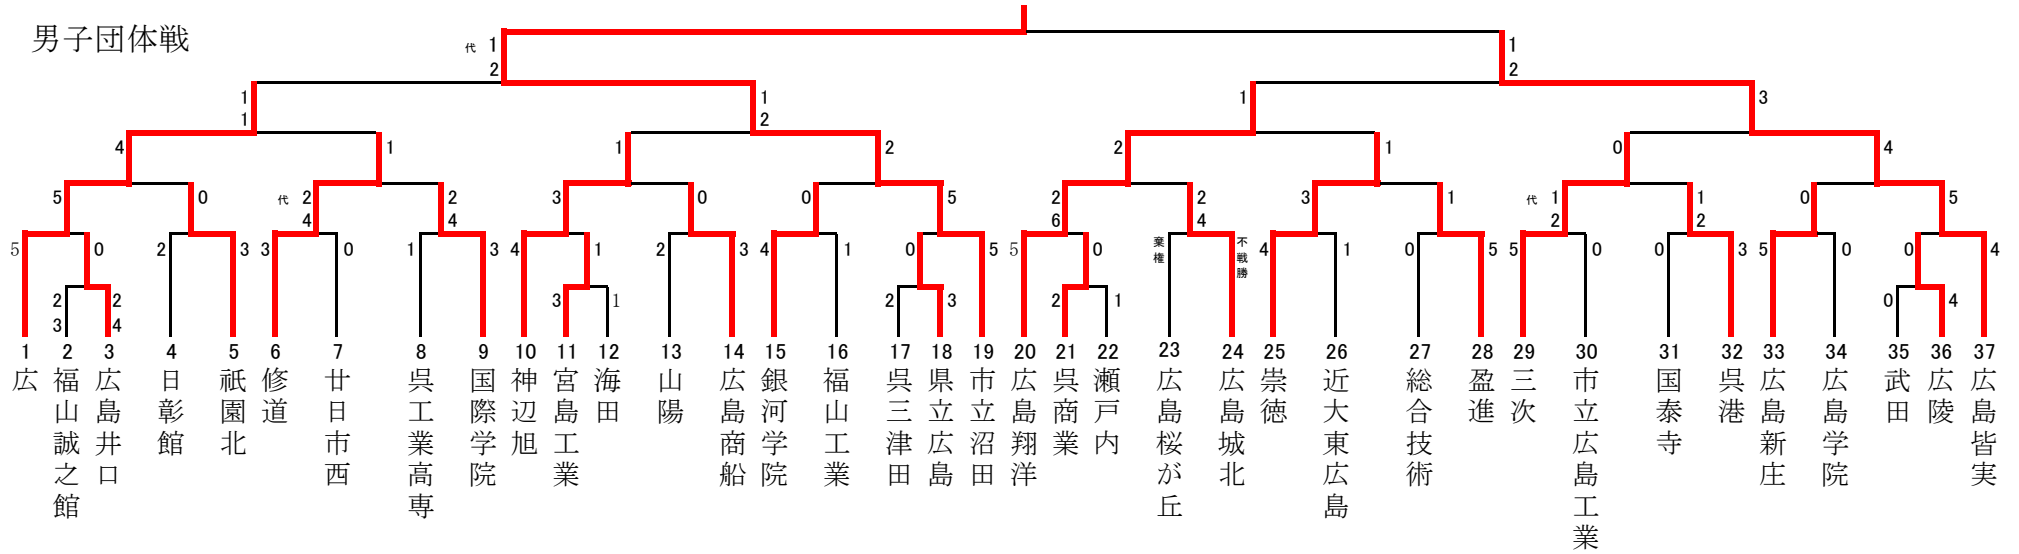

第75回広島県高等学校総合体育大会剣道競技団体戦

男子団体戦

女子団体戦

女子団体決勝

順位	広		広島皆実		延長
先鋒	岩切	メ	メ	川上	
次鋒	渡邊	コ		山田	
中堅	畑中	反	コ	田中	
副将	兼守		メ	山本	
大将	弓矢	メ	メ	枝	
	勝者数	1	1	勝者数	
	取得本数	3	3	取得本数	
代表	弓矢	メ		枝	

男子団体決勝

順位	市立沼田		広島皆実		延長
先鋒	小林	メ		山本	
次鋒	静岡		メ	川上	
中堅	竹内遥	メ	メ	福有	
副将	黒川	メ	メ	杉井	
大将	竹内悠	メ	メ	仲本	
	勝者数			勝者数	
	取得本数			取得本数	
代表	竹内悠	メ		仲本	

第75回広島県高等学校総合体育大会剣道競技 女子団体戦 成績

日 時 令和4年6月4日（土）

会 場 TTCアリーナ（府中市立総合体育館）

女子団体の部		
第1位	広	高等学校
第2位	広島皆実	高等学校
第3位	広島新庄	高等学校
第3位	盈進	高等学校
第5位	広島市立沼田	高等学校
第5位	近畿大学附属広島	高等学校東広島校
第5位	広陵	高等学校
第5位	広島翔洋	高等学校

※広高校は35年ぶり3回目の優勝

優秀選手

学校名		氏名	
広島皆実	高等学校	枝美咲	えだみさき
広島皆実	高等学校	山本愛莉	やまもとあいり
広	高等学校	弓矢小都	ゆみやこと
広	高等学校	岩切佳江	いわきりよしえ

第75回広島県高等学校総合体育大会剣道競技 男子団体戦 成績

日 時 令和4年6月5日（日）

会 場 TTCアリーナ（府中市立総合体育館）

男子団体の部		
第1位	広島市立沼田	高等学校
第2位	広島皆実	高等学校
第3位	広	高等学校
第3位	広島翔洋	高等学校
第5位	修道	高等学校
第5位	神辺旭	高等学校
第5位	崇徳	高等学校
第5位	三次	高等学校