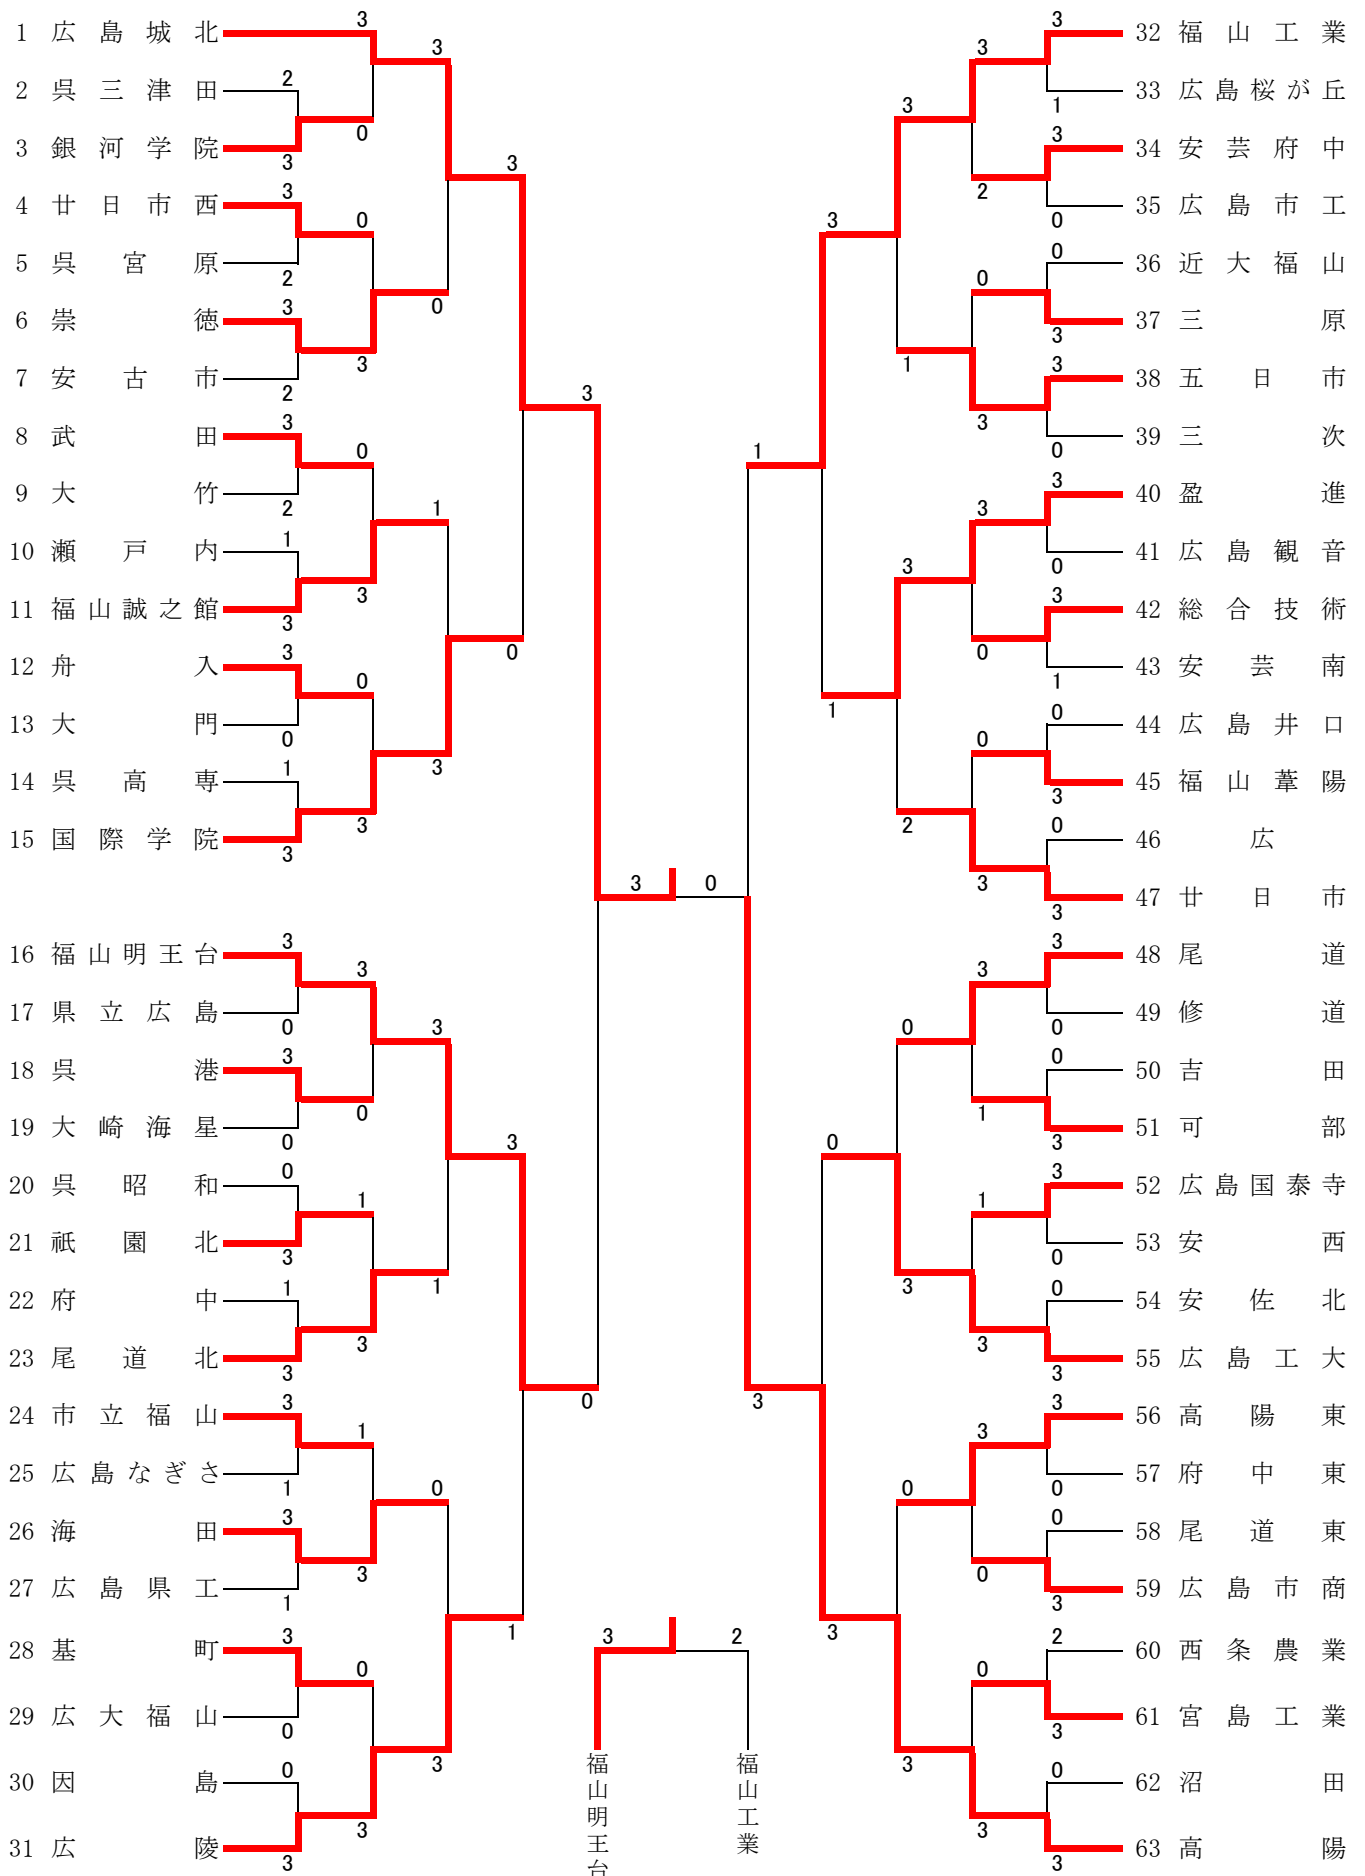

平成30年度広島県高等学校総合体育大会
男子学校対抗戦結果

※赤の最太線で
ゲームカウン
(関数は削除)

(H30.6.2 記録 相良展広)

平成30年度広島県高等学校総合体育大会
女子学校対抗戦結果

(H30.6.2 記録 相良展広)