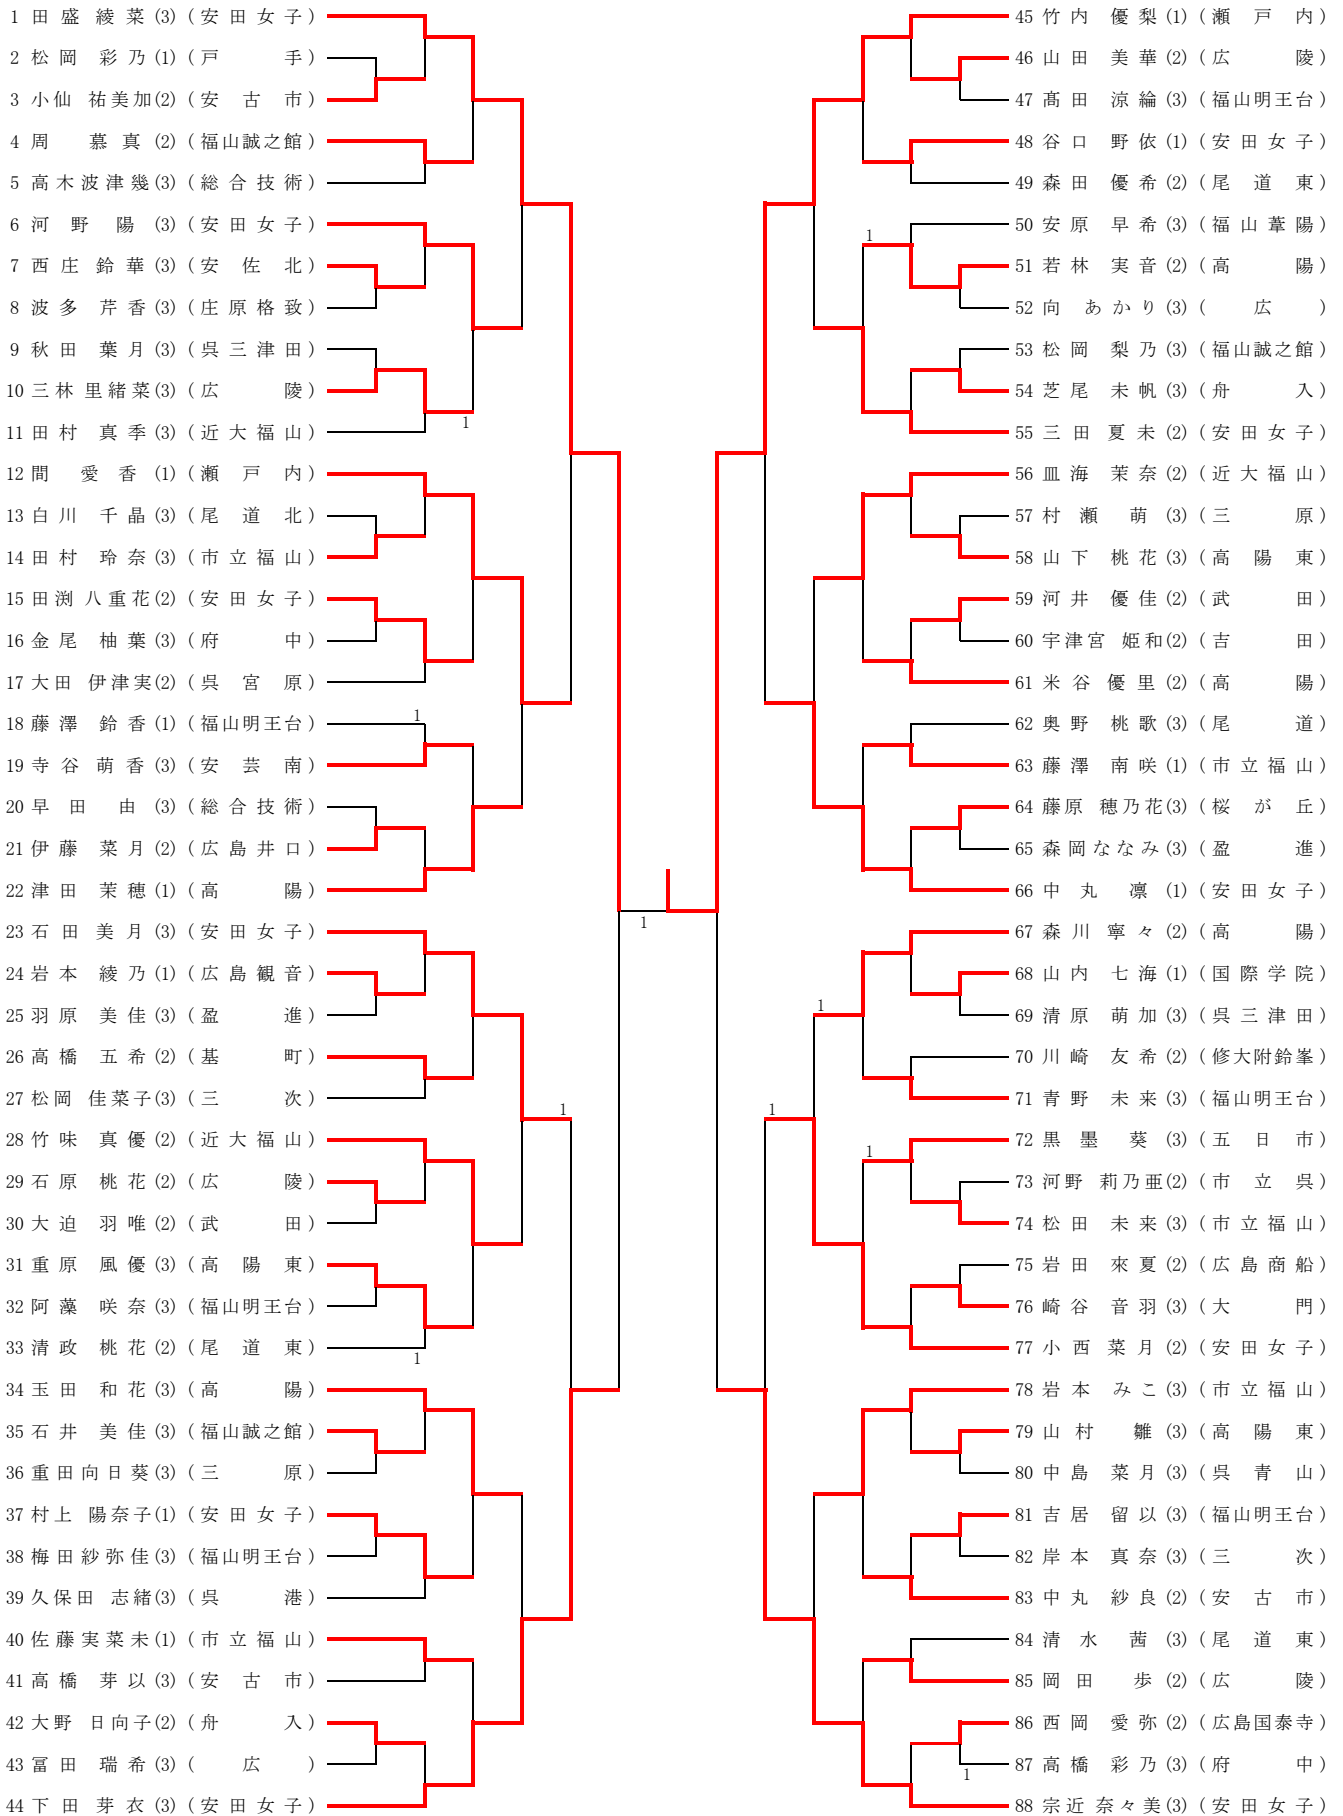

平成29年度県総体試合結果(男子ダブルス)

(H29. 6. 10 記録 相良 展広)

※「1」と表示があるものは「2-1」その他は「2-0」です。

平成29年度県総体試合結果(女子ダブルス)

(H29. 6. 10 記録 花岡 理)

※「1」と表示があるものは「2-1」その他は「2-0」です。

平成29年度県総体試合結果(男子シングルス)

(H29. 6. 10-11 記録 花岡 理)

※「1」と表示があるものは「2-1」その他は「2-0」です。

平成29年度県総体試合結果(女子シングルス)

(H29. 6. 10・11 記録 花岡 理)

※「1」と表示があるものは「2-1」その他は「2-0」です。