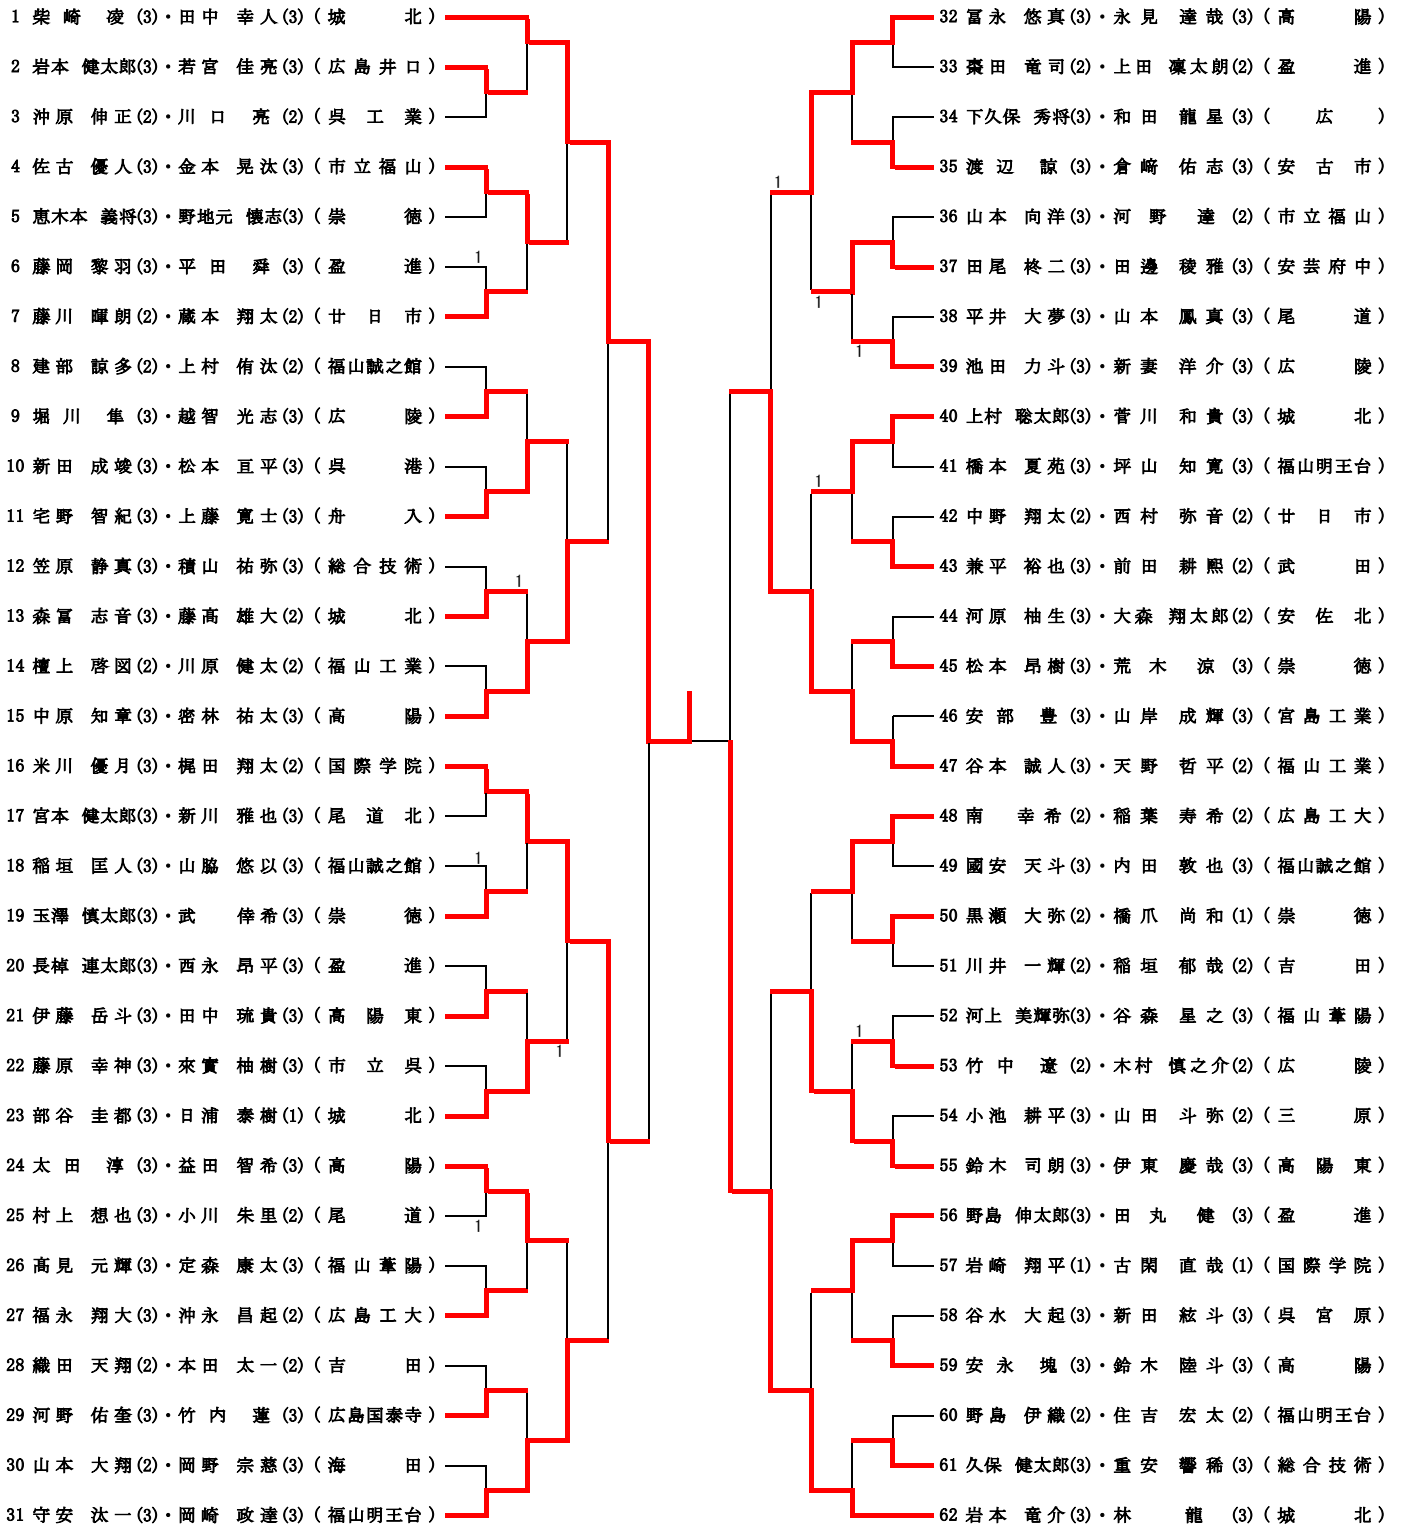

平成30年度県総体試合結果(男子シングルス)

(H30. 6. 10 記録 相良 展広)

※「1」と表示があるものは「2-1」その他は「2-0」です。

平成30年度県総体試合結果(女子シングルス)

(H30. 6. 10 記録 相良 展広)

※「1」と表示があるものは「2-1」その他は「2-0」です。

平成30年度県総体試合結果(男子ダブルス)

(H30. 6. 9 記録 相良 展広)

※「1」と表示があるものは「2-1」その他は「2-0」です。

平成30年度県総体試合結果(女子ダブルス)

(H30. 6. 9 記録 相良 展広)

※「1」と表示があるものは「2-1」その他は「2-0」です。