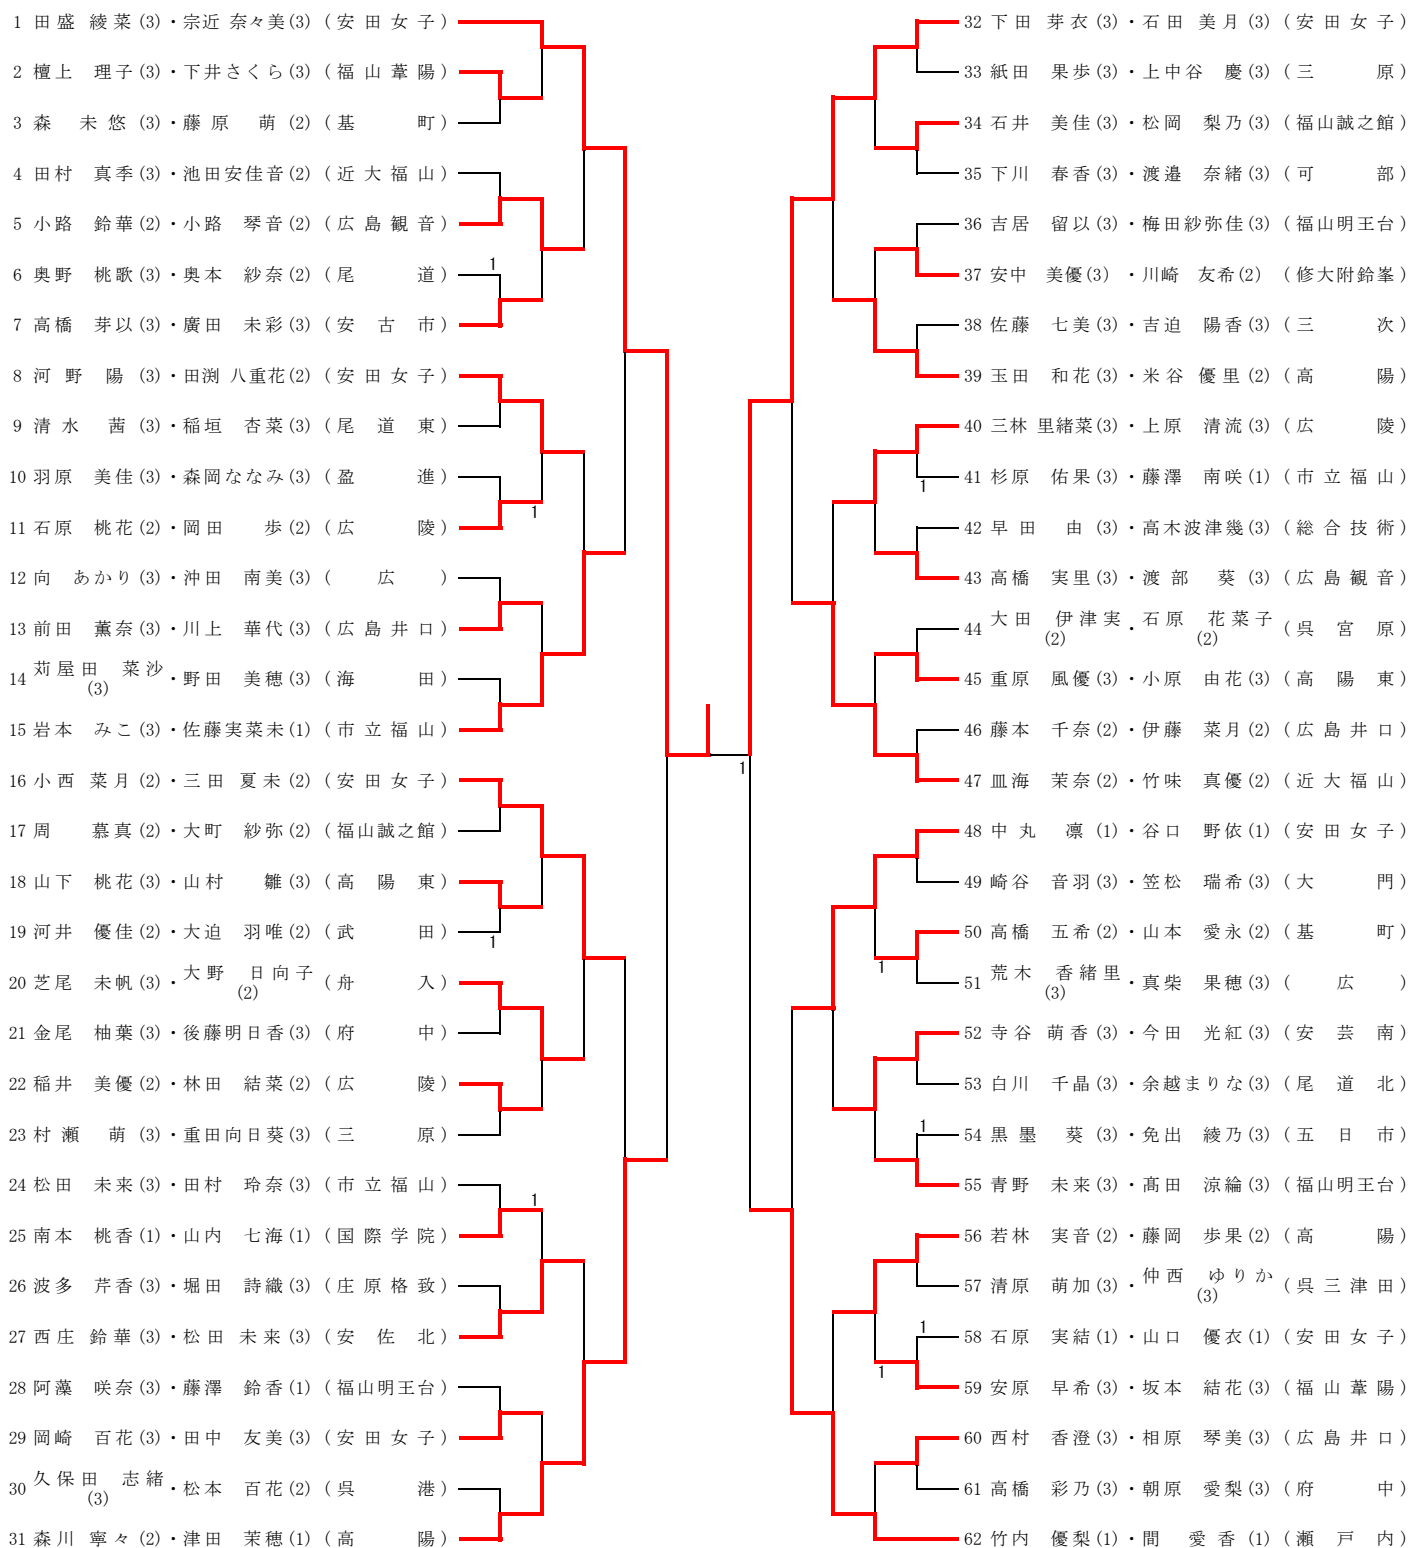

平成29年度県総体試合結果(男子ダブルス)

(H29. 6. 10 記録 相良 展広)

※「1」と表示があるものは「2-1」その他は「2-0」です。

平成29年度県総体試合結果(女子ダブルス)

(H29. 6. 10 記録 花岡 理)

※「1」と表示があるものは「2-1」その他は「2-0」です。

平成29年度県総体試合結果(男子シングルス)

(H29. 6. 10-11 記録 花岡 理)

※「1」と表示があるものは「2-1」その他は「2-0」です。

平成29年度県総体試合結果(女子シングルス)

(H29. 6. 10・11 記録 花岡 理)

※「1」と表示があるものは「2-1」その他は「2-0」です。