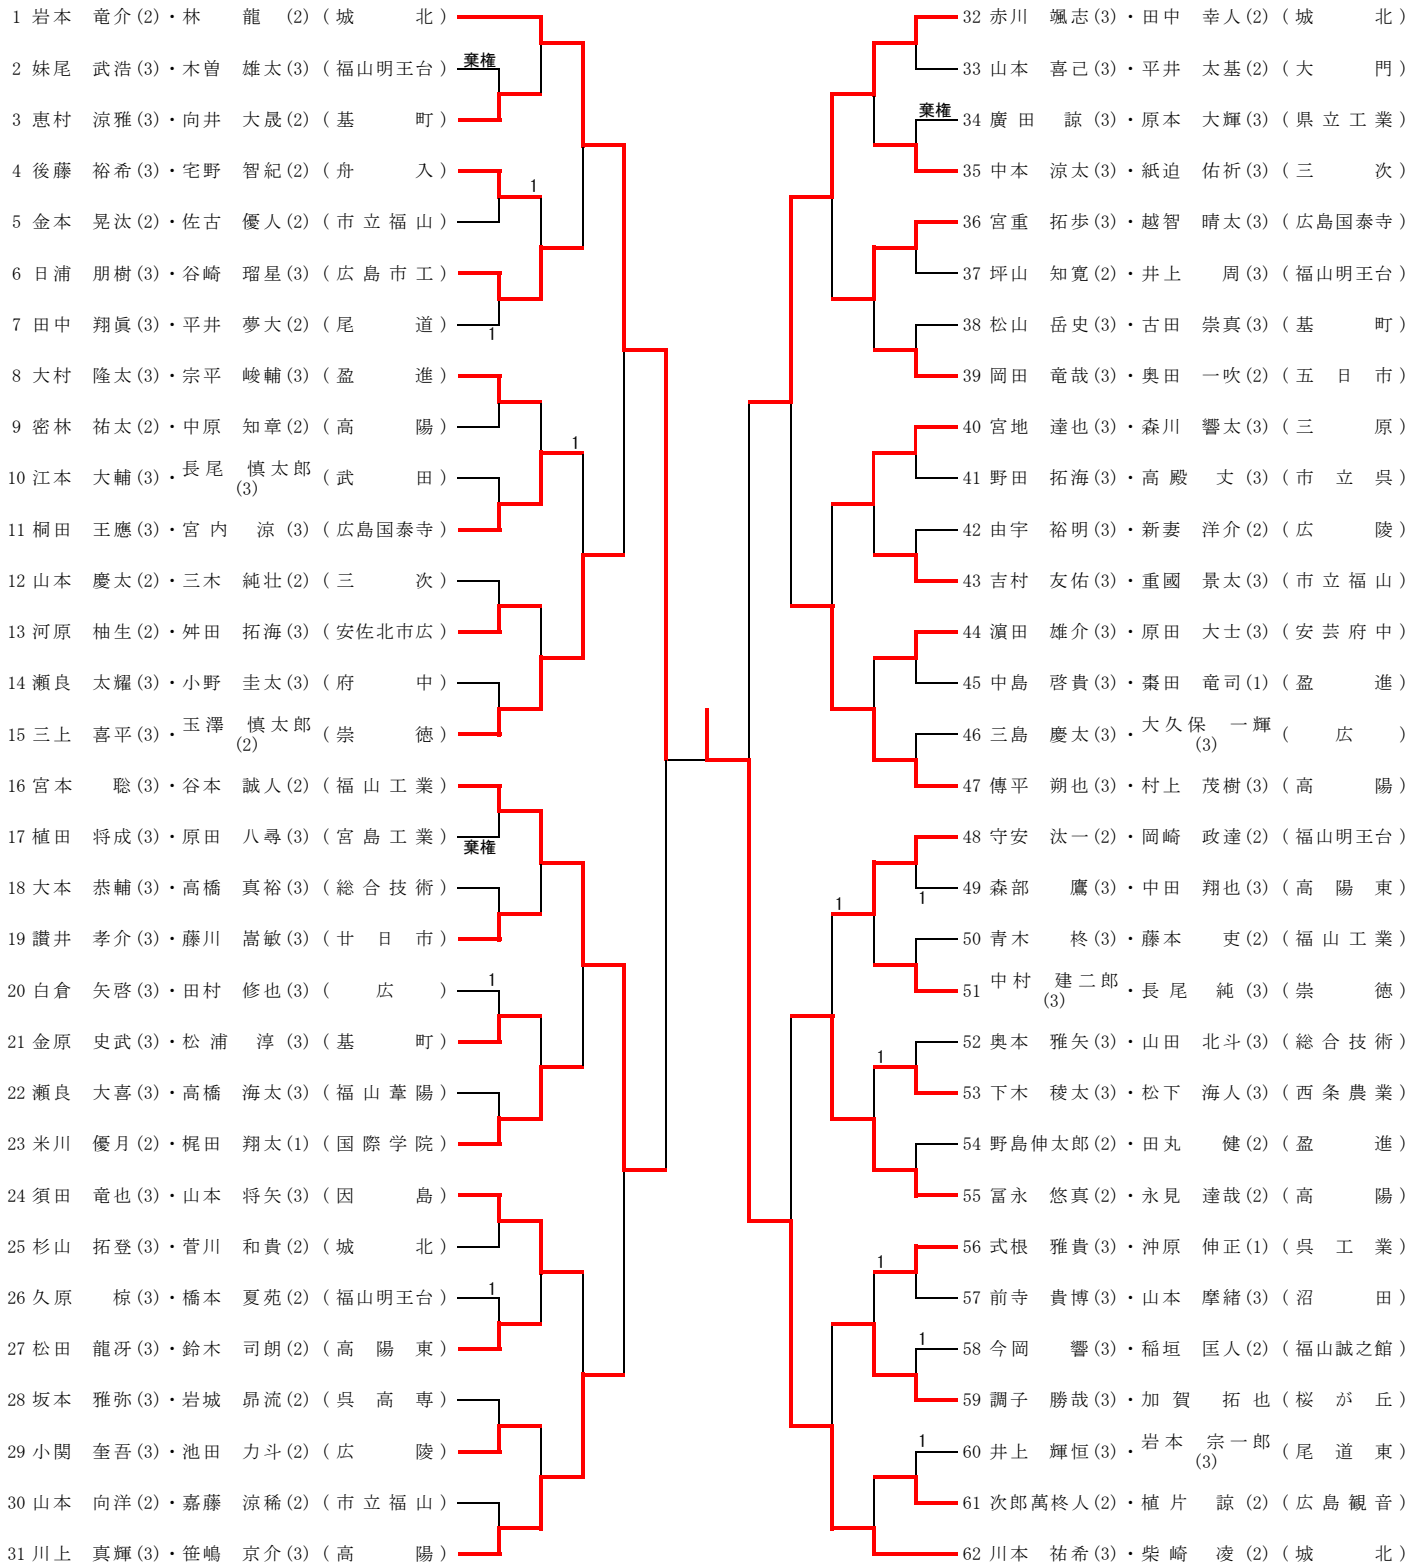

平成29年度県総体試合結果(男子ダブルス)

(H29. 6. 10 記録 相良 展広)

※「1」と表示があるものは「2-1」その他は「2-0」です。

平成29年度県総体試合結果(女子ダブルス)

(H29. 6. 10 記録 花岡 理)

※「1」と表示があるものは「2-1」その他は「2-0」です。

平成29年度県総体試合結果(男子シングルス)

(H29. 6. 10-11 記録 花岡 理)

※「1」と表示があるものは「2-1」その他は「2-0」です。

平成29年度県総体試合結果(女子シングルス)

(H29. 6. 10・11 記録 花岡 理)

※「1」と表示があるものは「2-1」その他は「2-0」です。