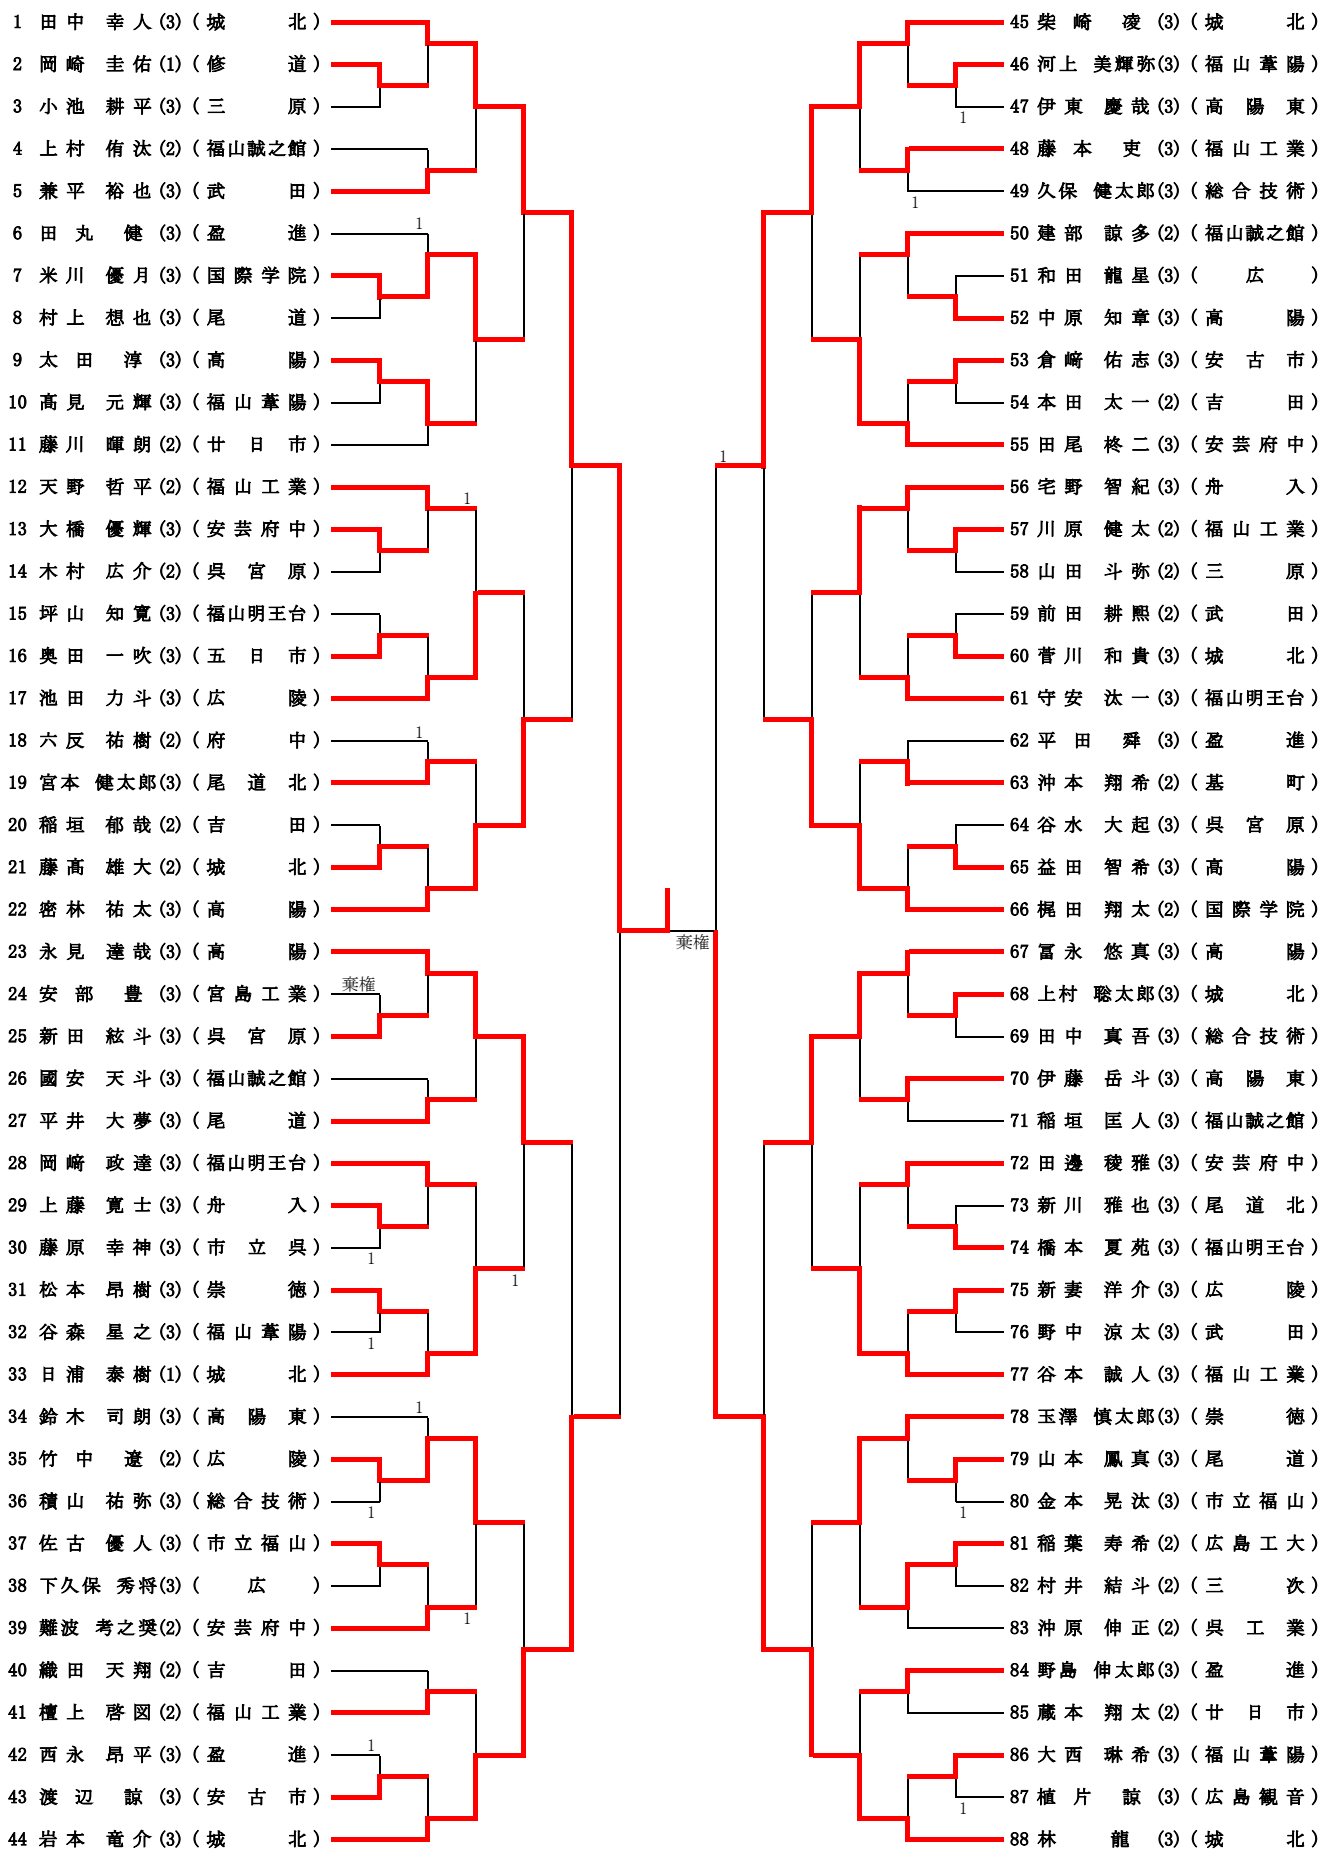

平成30年度県総体試合結果(男子シングルス)

(H30. 6. 10 記録 相良 展広)

※「1」と表示があるものは「2-1」その他は「2-0」です。

平成30年度県総体試合結果(女子シングルス)

(H30. 6. 10 記録 相良 展広)

※「1」と表示があるものは「2-1」その他は「2-0」です。

平成30年度県総体試合結果(男子ダブルス)

(H30. 6. 9 記録 相良 展広)

※「1」と表示があるものは「2-1」その他は「2-0」です。

平成30年度県総体試合結果(女子ダブルス)

(H30. 6. 9 記録 相良 展広)

※「1」と表示があるものは「2-1」その他は「2-0」です。