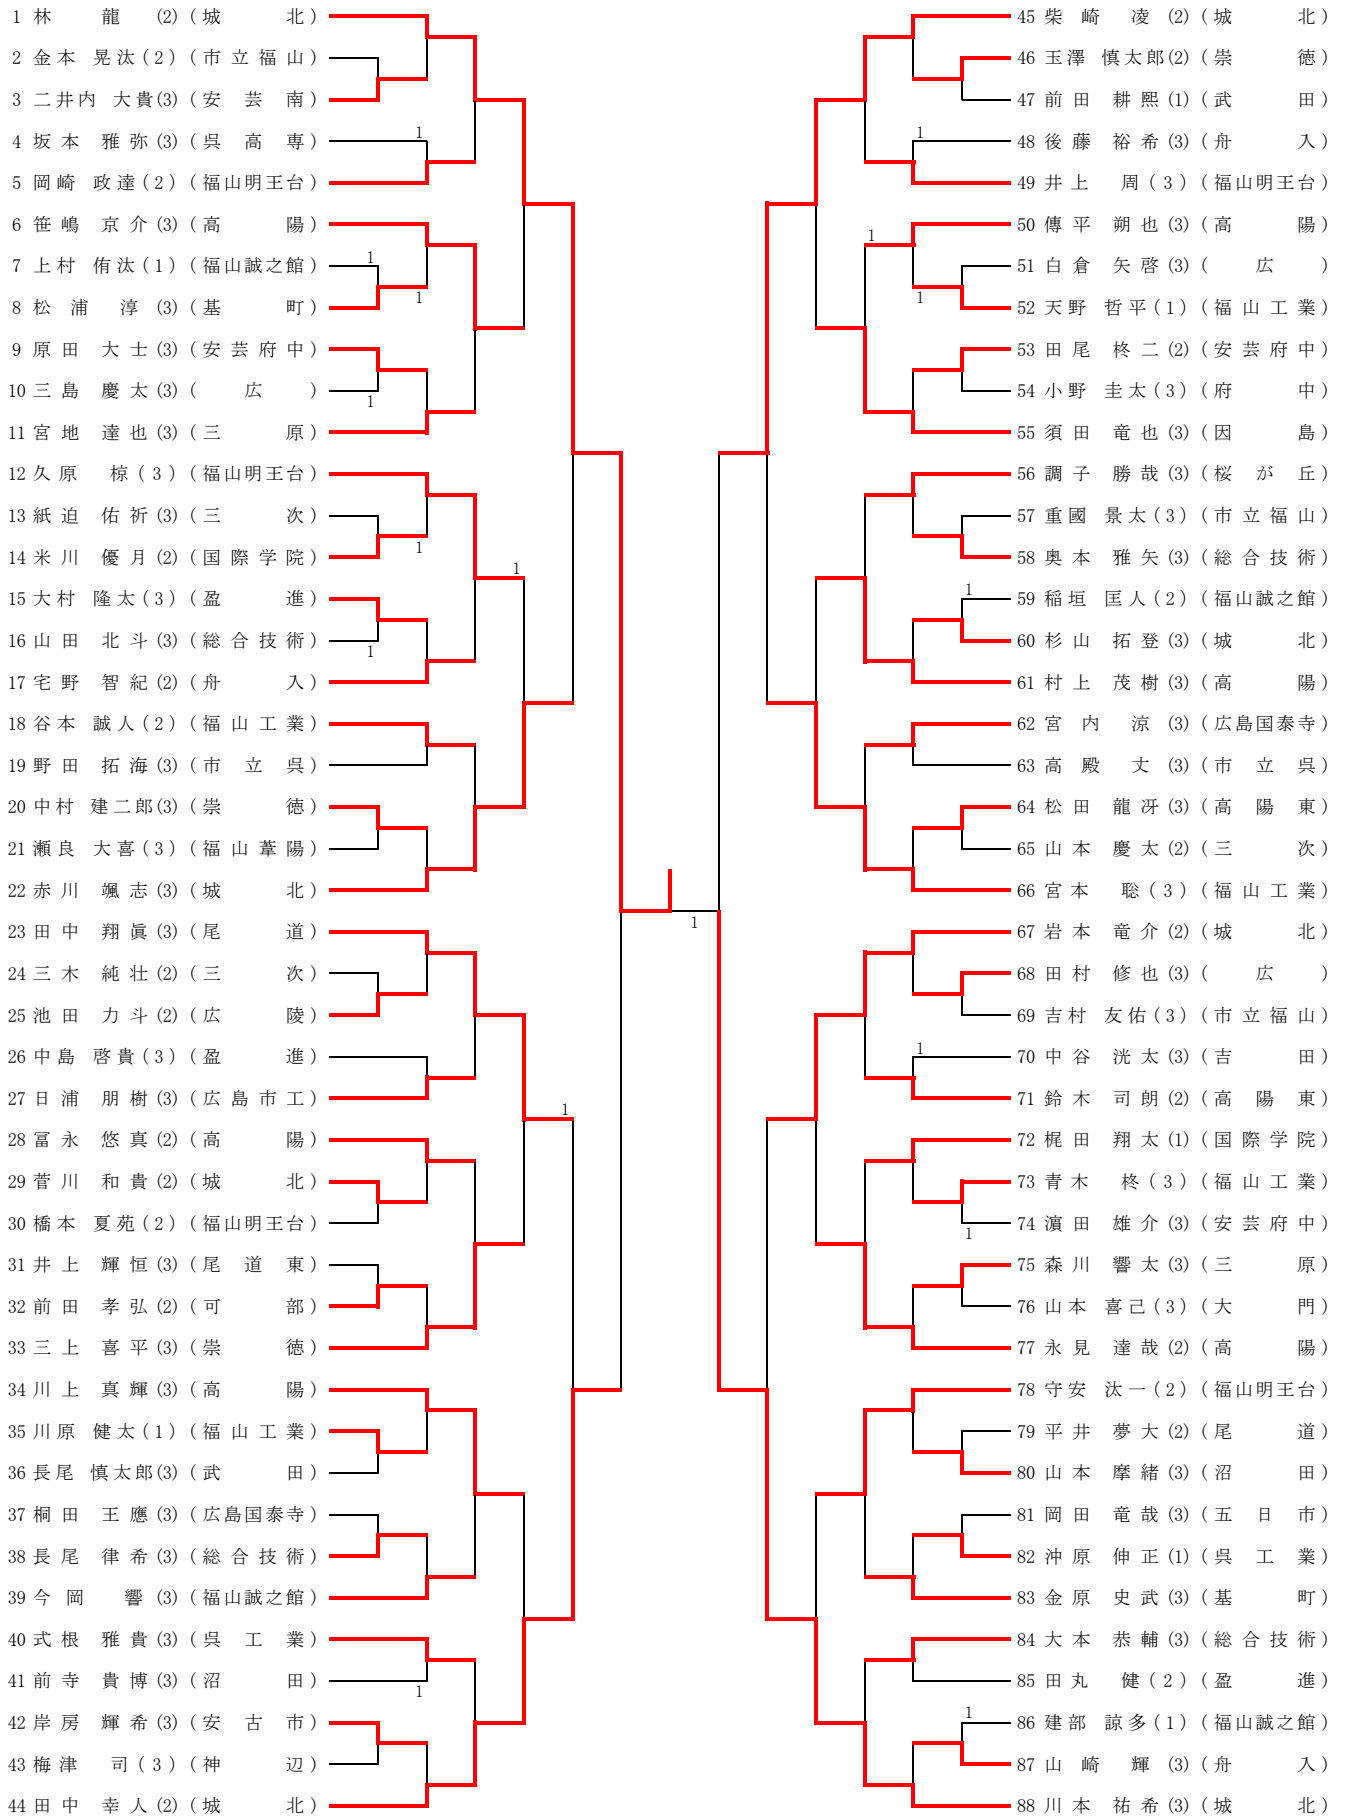

平成29年度県総体試合結果(男子ダブルス)

(H29. 6. 10 記録 相良 展広)

※「1」と表示があるものは「2-1」その他は「2-0」です。

平成29年度県総体試合結果(女子ダブルス)

(H29. 6. 10 記録 花岡 理)

※「1」と表示があるものは「2-1」その他は「2-0」です。

平成29年度県総体試合結果(男子シングルス)

(H29. 6. 10-11 記録 花岡 理)

※「1」と表示があるものは「2-1」その他は「2-0」です。

平成29年度県総体試合結果(女子シングルス)

(H29. 6. 10・11 記録 花岡 理)

※「1」と表示があるものは「2-1」その他は「2-0」です。