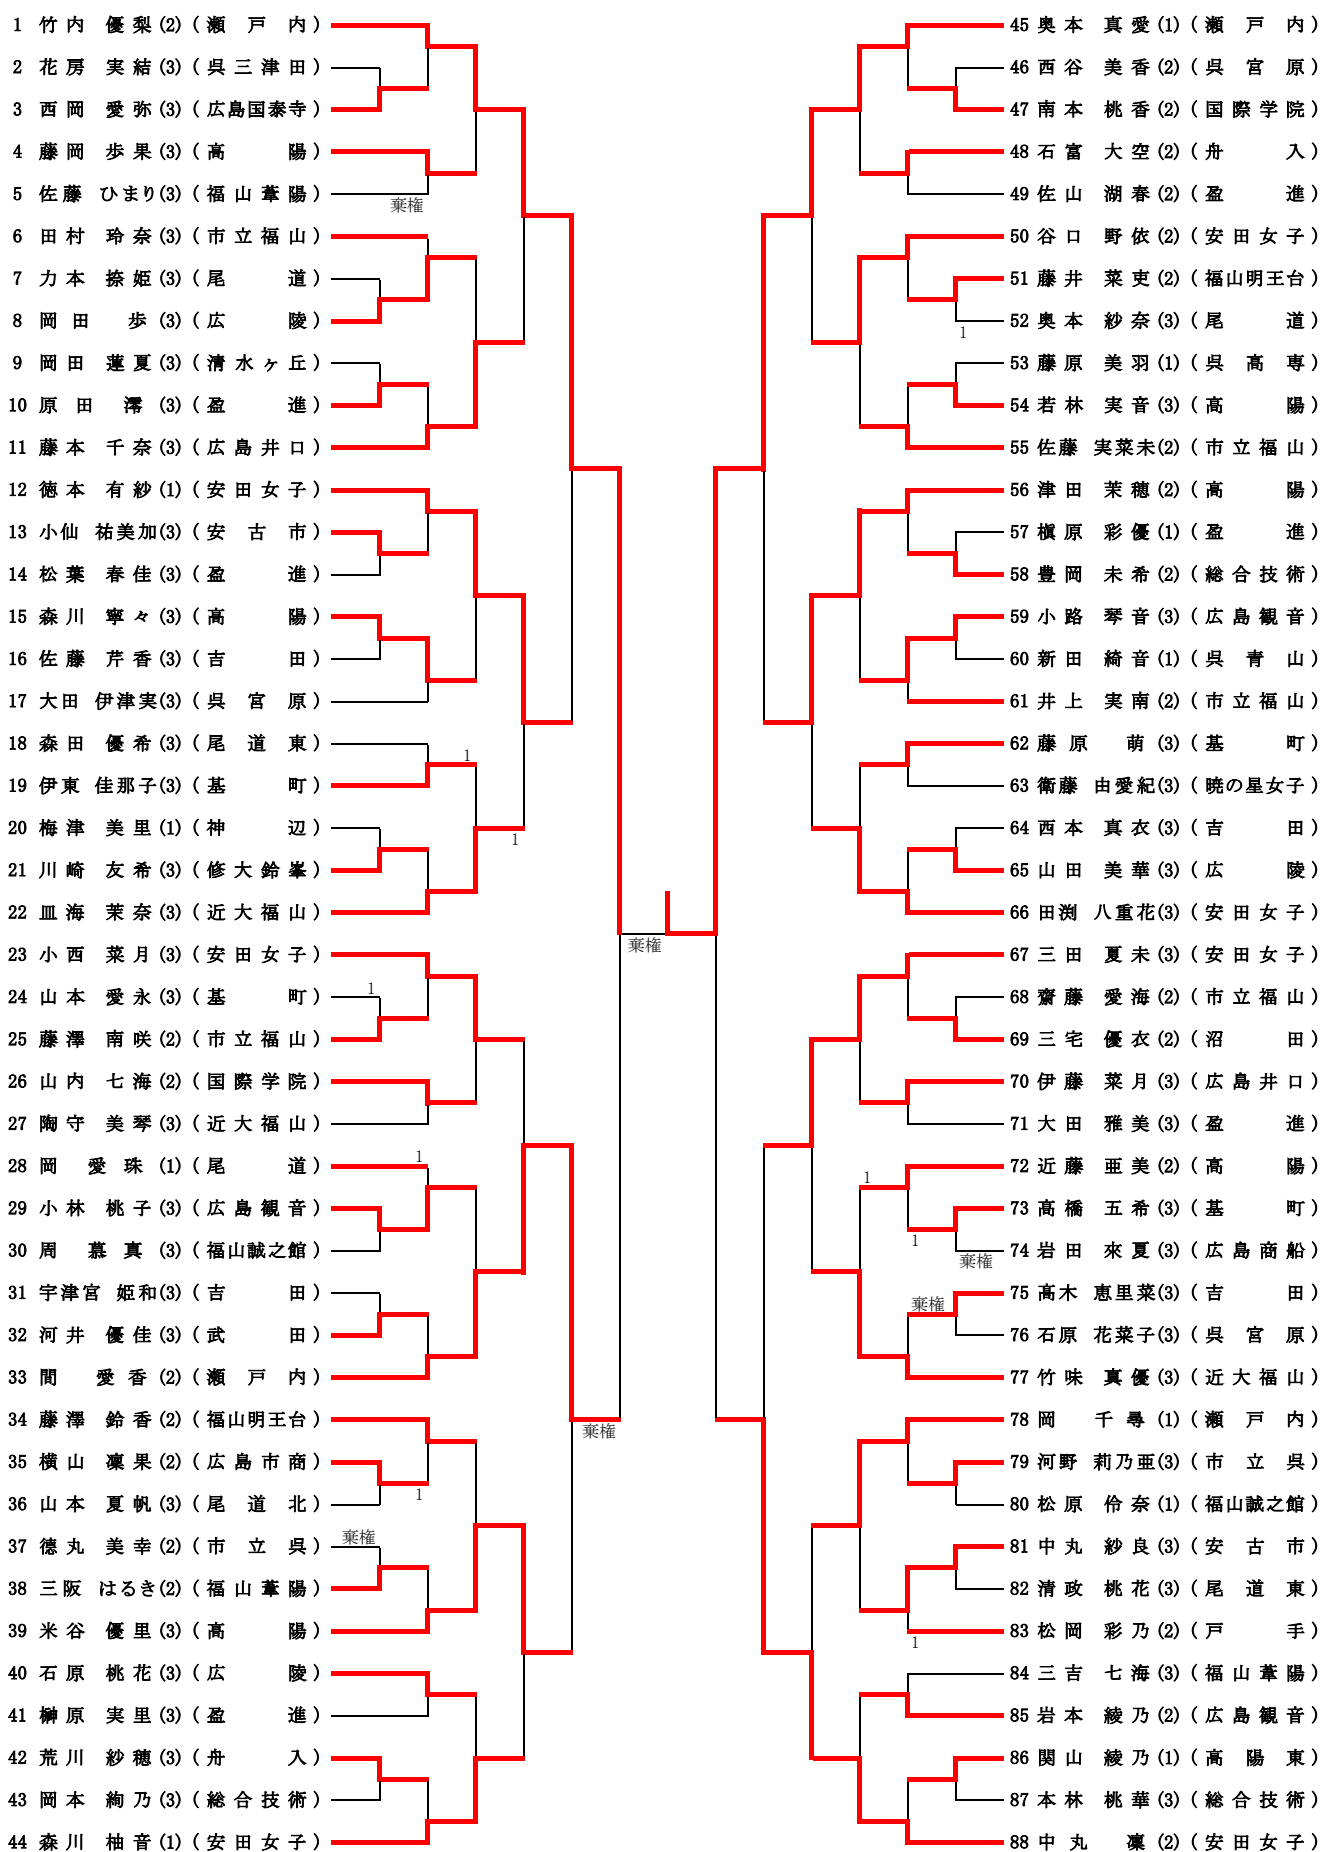

平成30年度県総体試合結果(男子シングルス)

(H30. 6. 10 記録 相良 展広)

※「1」と表示があるものは「2-1」その他は「2-0」です。

平成30年度県総体試合結果(女子シングルス)

(H30. 6. 10 記録 相良 展広)

※「1」と表示があるものは「2-1」その他は「2-0」です。

平成30年度県総体試合結果(男子ダブルス)

(H30. 6. 9 記録 相良 展広)

※「1」と表示があるものは「2-1」その他は「2-0」です。

平成30年度県総体試合結果(女子ダブルス)

(H30. 6. 9 記録 相良 展広)

※「1」と表示があるものは「2-1」その他は「2-0」です。