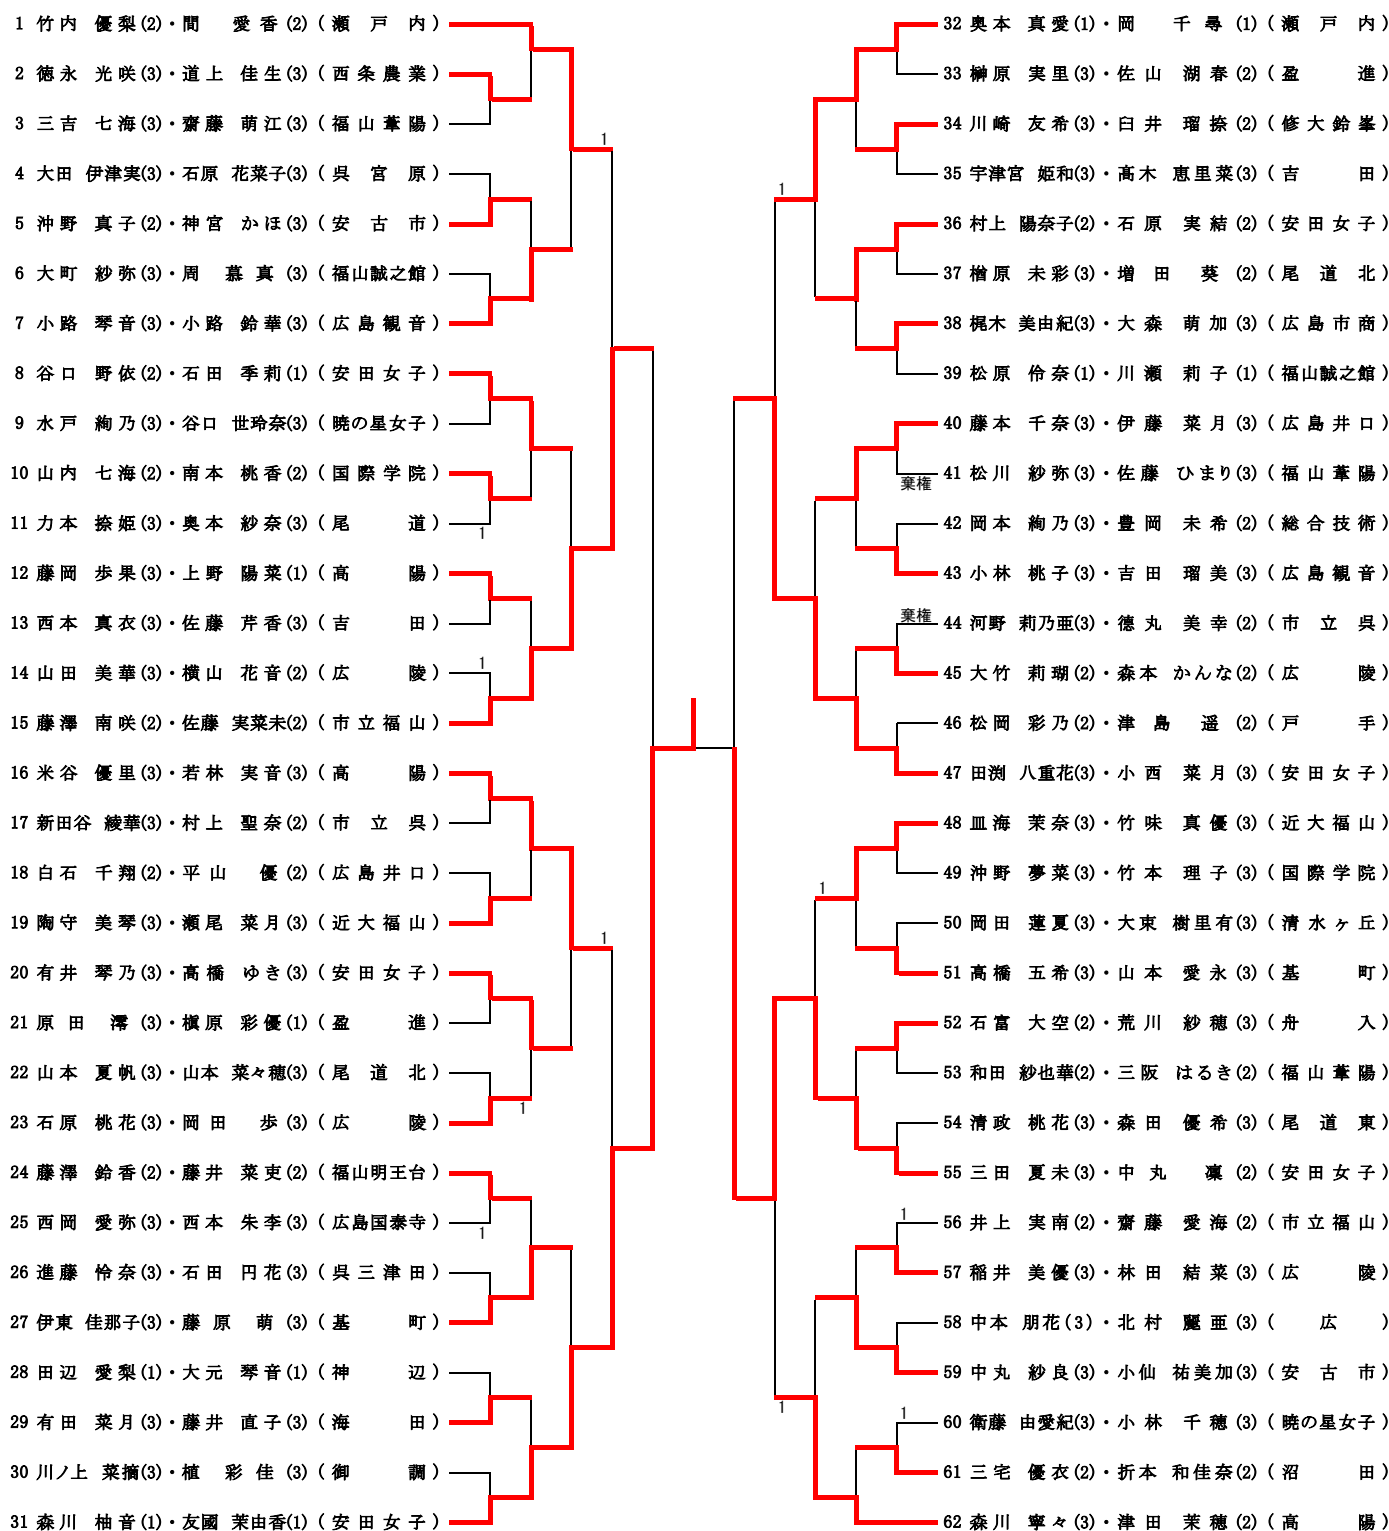

平成30年度県総体試合結果(男子シングルス)

(H30. 6. 10 記録 相良 展広)

※「1」と表示があるものは「2-1」その他は「2-0」です。

平成30年度県総体試合結果(女子シングルス)

(H30. 6. 10 記録 相良 展広)

※「1」と表示があるものは「2-1」その他は「2-0」です。

平成30年度県総体試合結果(男子ダブルス)

(H30. 6. 9 記録 相良 展広)

※「1」と表示があるものは「2-1」その他は「2-0」です。

平成30年度県総体試合結果(女子ダブルス)

(H30. 6. 9 記録 相良 展広)

※「1」と表示があるものは「2-1」その他は「2-0」です。