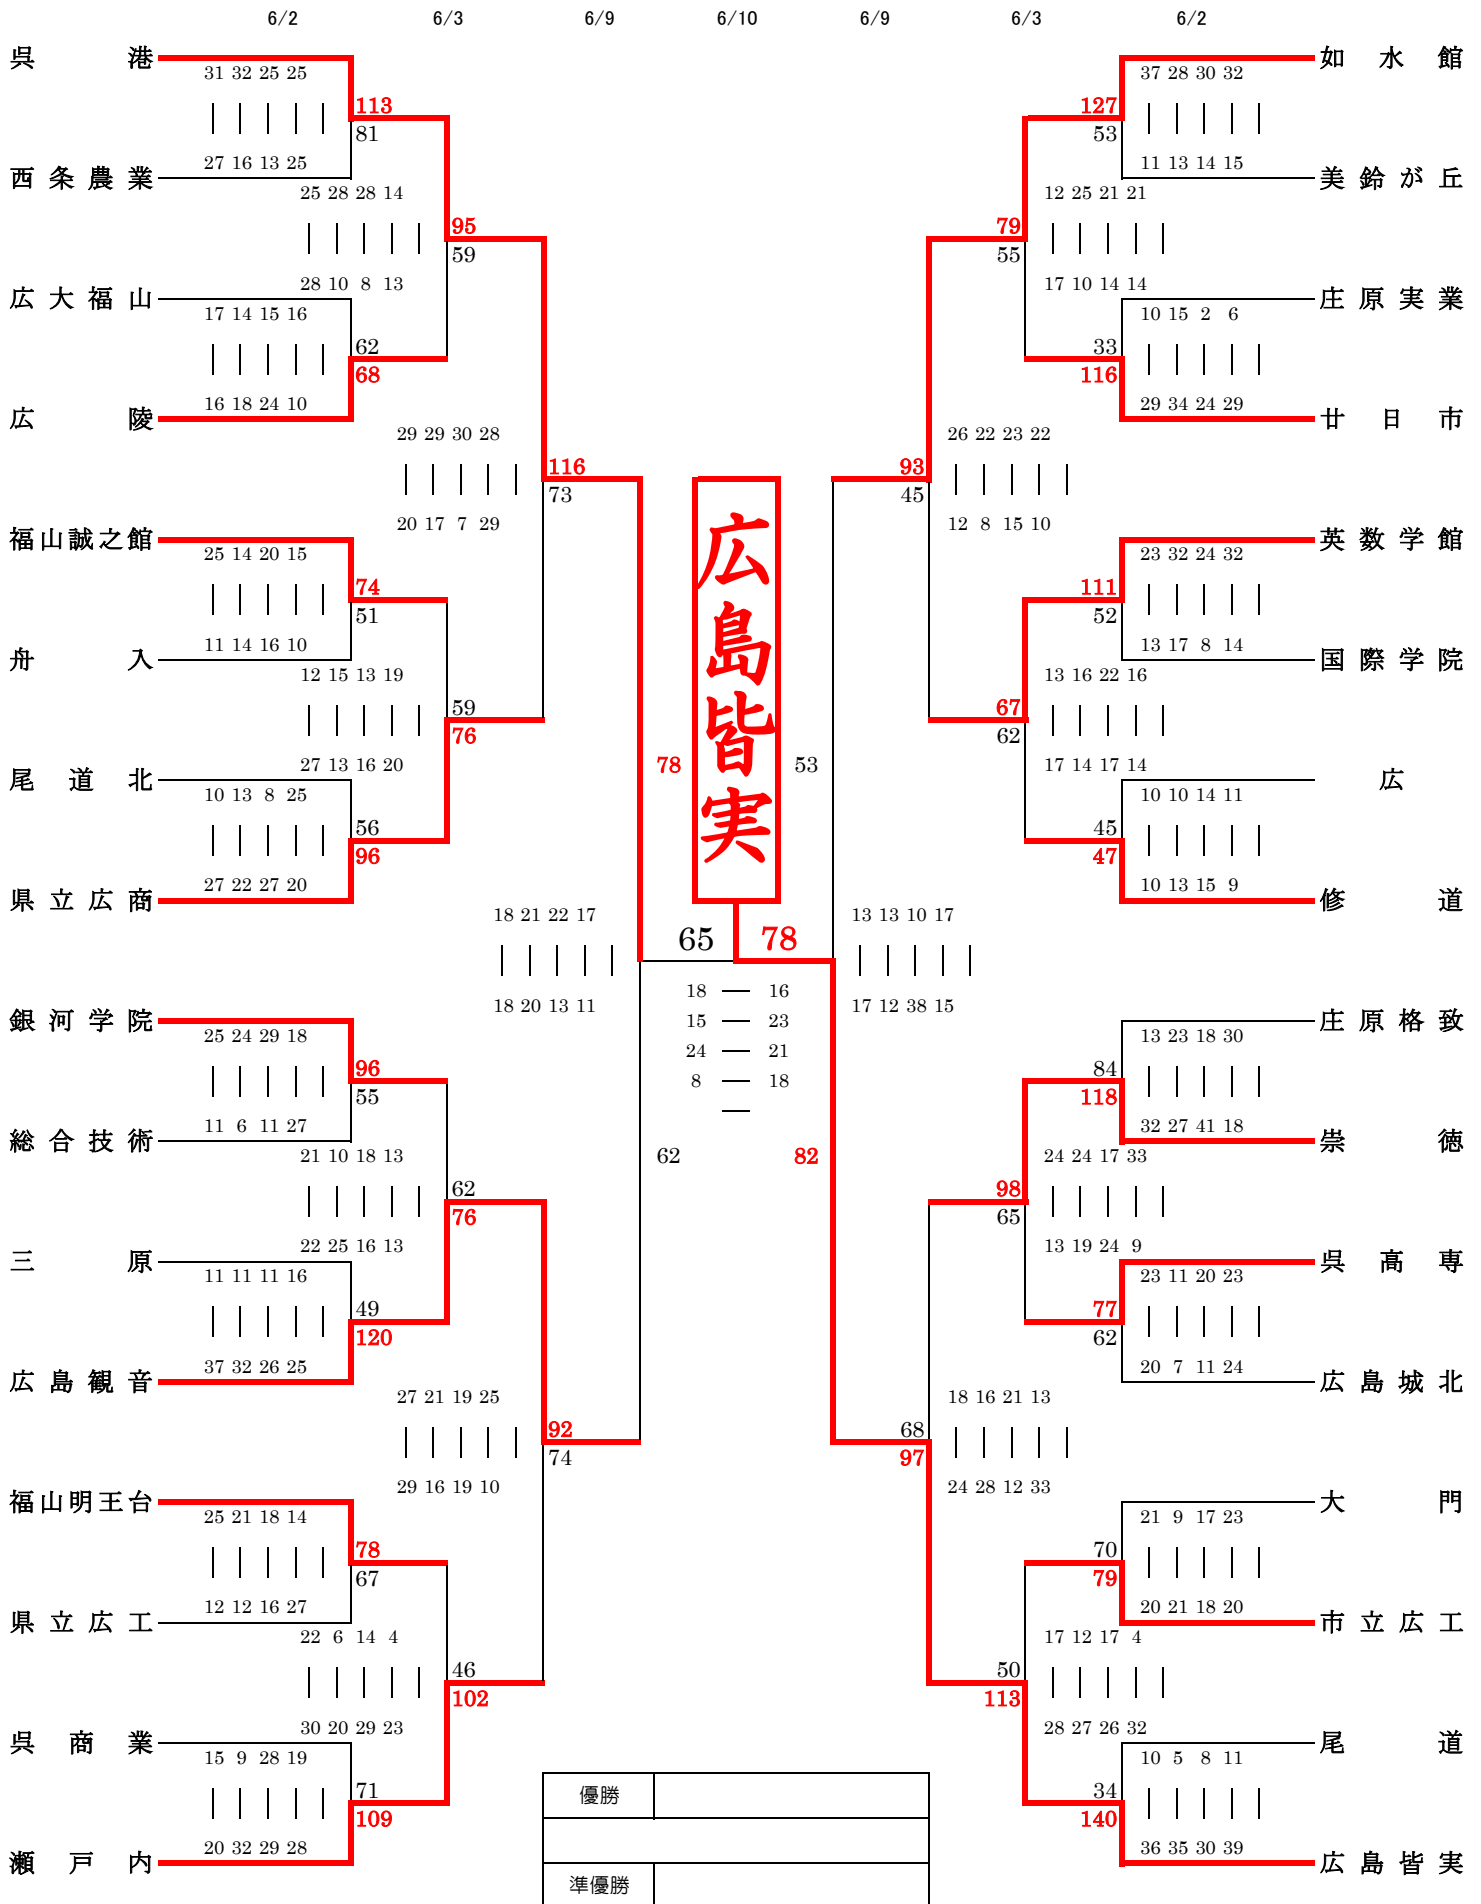

第71回広島県高等学校総合体育大会バスケットボールの部(男子の部)

福山市体育館, 福山葦陽, 福山工業, 福山明王台, 府中市立体育館(TTCアリーナ)

6月2日(土)・3日(日)・9日(土)・10日(日)

第71回広島県高等学校総合体育大会バスケットボールの部 (女子の部)

福山市体育館, 福山葦陽, 福山工業, 福山明王台, 府中市立体育館 (TTCアリーナ)

6月2日(土)・3日(日)・9日(土)・10日(日)