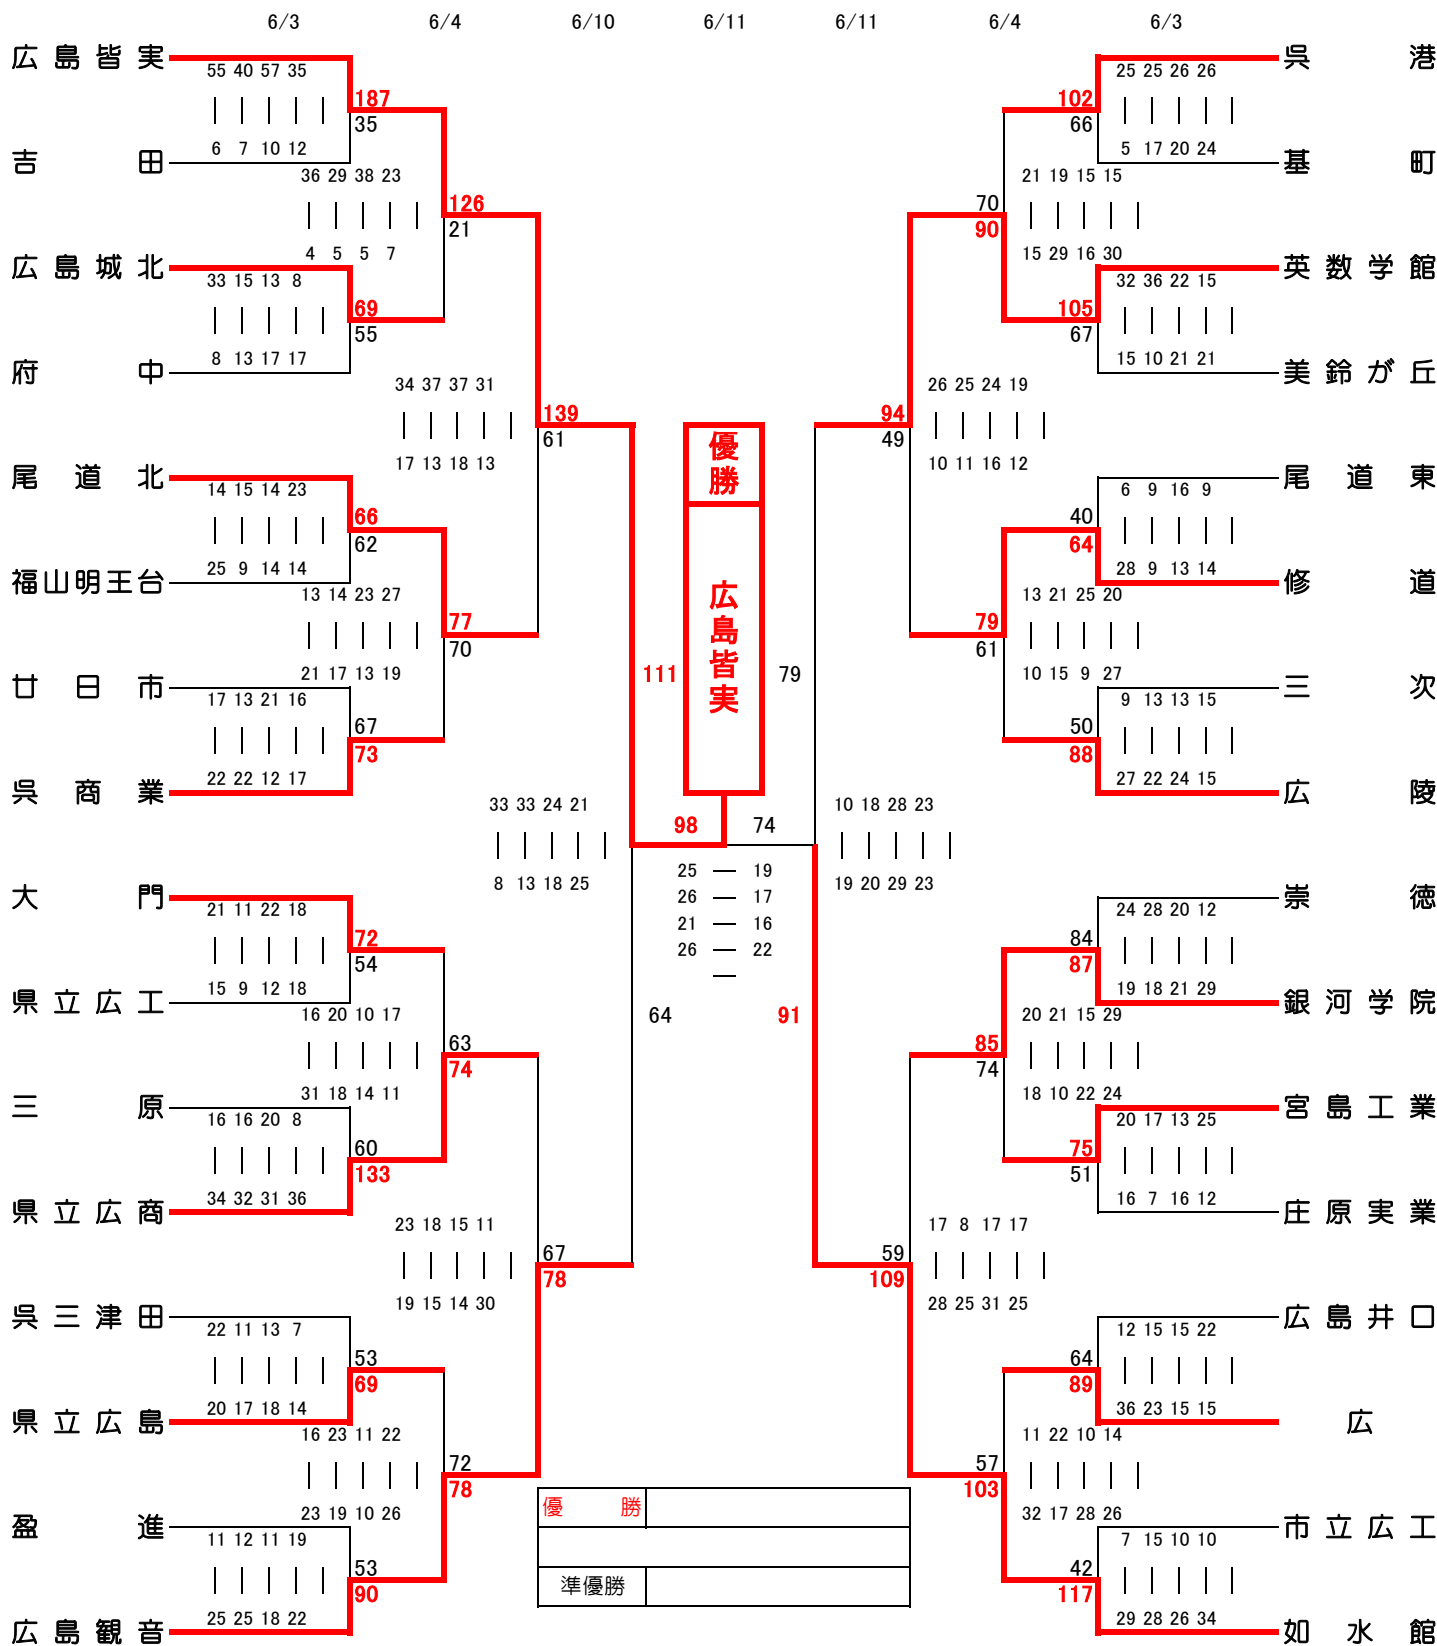

第70回広島県高等学校総合体育大会バスケットボールの部(男子の部)

広島県立総合体育館小アリーナ, 広島皆実, 広島井口, 市立広工, 中区スポーツセンター

6月3日(土)・4日(日)・10日(土)・11日(日)

第70回広島県高等学校総合体育大会バスケットボールの部 (女子の部)

広島県立総合体育館小アリーナ, 広島皆実, 広島井口, 市立広工, 中区スポーツセンター

6月3日(土)・4日(日)・10日(土)・11日(日)