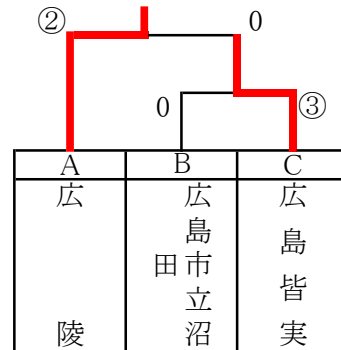

女子 予選リーグ

A	B	C
広 陵 盈 進 大 竹	沼 田 国 際 学 院 武 田 清 水 ヶ 丘	皆 実 広 島 工 大 瀬 戸 内

女子 決勝トーナメント

優勝 広陵

2位 広島皆実

3位 市立沼田

A	広陵	盈進	大竹	順位
広陵		○3	○3	1
盈進	△0		○2	2
大竹	△0	△1		3

C	皆実	広島工大	瀬戸内	順位
皆実		○2	○不戦勝	1
広島工大	△0		○不戦勝	2
瀬戸内	△棄権	△棄権		3

B	沼田	国際学院	武田	清水ヶ丘	順位
沼田		○2	○3	○2	1
国際学院	△1		○2	△0	3
武田	△0	△0		△0	4
清水ヶ丘	△0	○2	○3		2