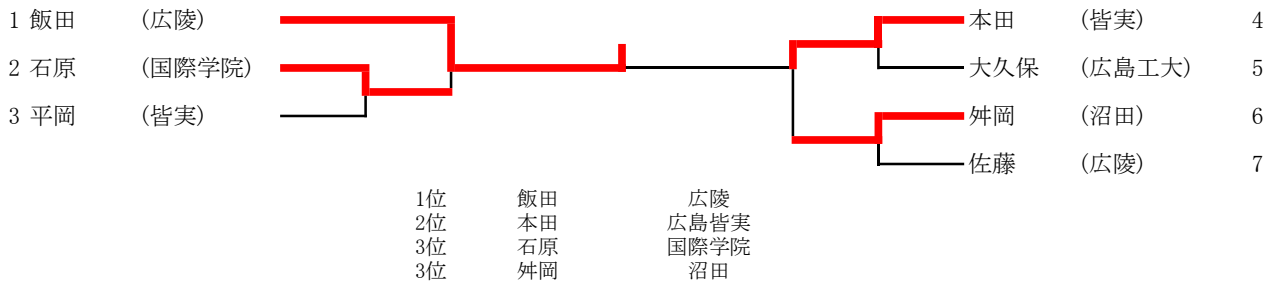

女子63kg級

女子70kg級

女子78kg級

女子78kg超級