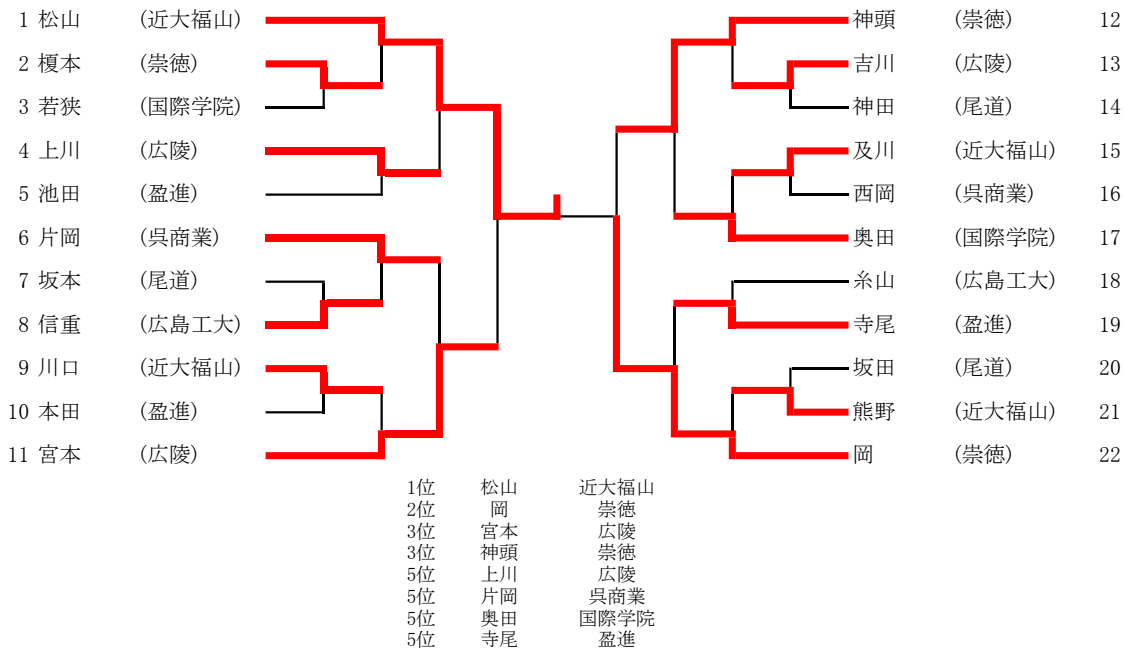

2位 広島皆実

3位 市立沼田

A	広陵	盈進	大竹	順位
広陵		○3	○3	1
盈進	△0		○2	2
大竹	△0	△1		3

C	皆実	広島工大	瀬戸内	順位
皆実		○2	○不戦勝	1
広島工大	△0		○不戦勝	2
瀬戸内	△棄権	△棄権		3

B	沼田	国際学院	武田	清水ヶ丘	順位
沼田		○2	○3	○2	1
国際学院	△1		○2	△0	3
武田	△0	△0		△0	4
清水ヶ丘	△0	○2	○3		2

第70回広島県総合体育大会個人の部
平成29年6月3日(土)
広島県立体育館

男子60kg級

男子66kg級

男子73kg級

男子81kg級

男子90kg級

男子100kg級

男子100kg超級

女子48kg級

1	江本	(広陵)		宮本	(広陵)	4
2	谷崎	(沼田)		百合野	(沼田)	5
3	門出	(皆実)		小本曾	(皆実)	6
			1位	江本		
			2位	百合野		
			3位	門出		
				広陵		
				市立沼田		
				広島皆実		

女子52kg級

1	河野	(皆実)		博田	(皆実)	8
2	柳生	(清水ヶ丘)		早瀬	(国際学院)	9
3	藤井	(盈進)		松本	(瀬戸内)	10
4	峯岡	(広島工大)		高橋	(盈進)	11
5	森本	(盈進)		高橋	(皆実)	12
6	神原	(如水館)		梶本	(沼田)	13
7	若村	(武田)		道法	(広陵)	14
			1位	博田		
			2位	河野		
			3位	峯岡		
			3位	高橋		
			5位	柳生		
			5位	神原		
			5位	高橋		
			5位	道法		
				広島皆実		
				広島皆実		
				広島工大		
				広島皆実		
				清水ヶ丘		
				如水館		
				盈進		
				広陵		