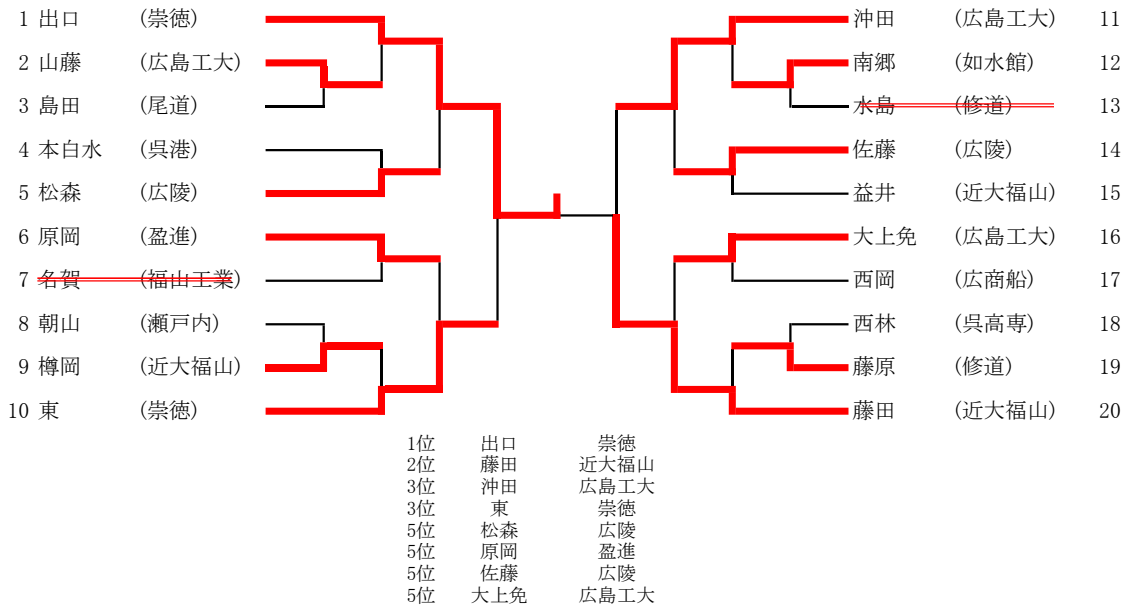

第70回広島県総合体育大会個人の部
平成29年6月3日(土)
広島県立体育館

男子60kg級