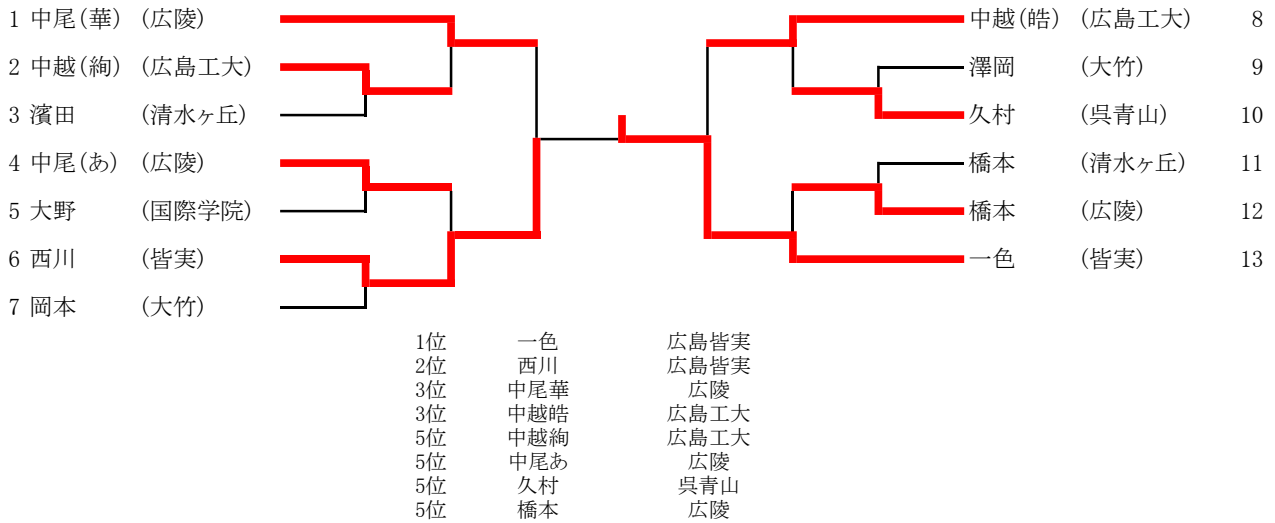

女子63kg級

女子70kg級

女子78kg級

女子78kg超級