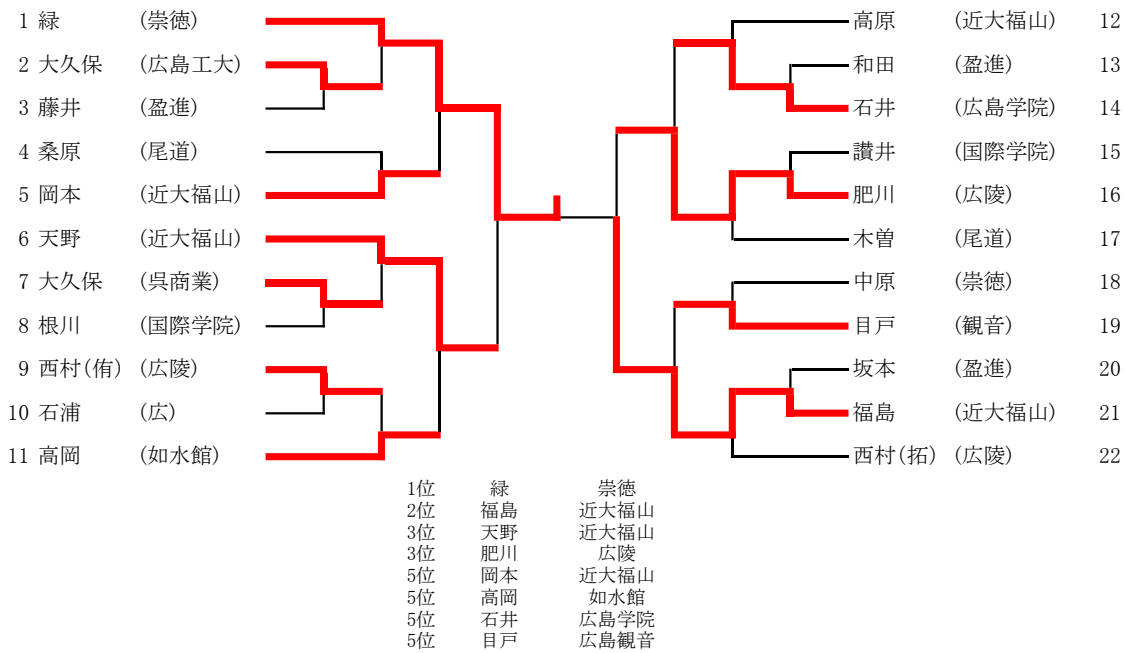

第70回広島県総合体育大会個人の部
平成29年6月3日(土)
広島県立体育館

男子60kg級

男子66kg級