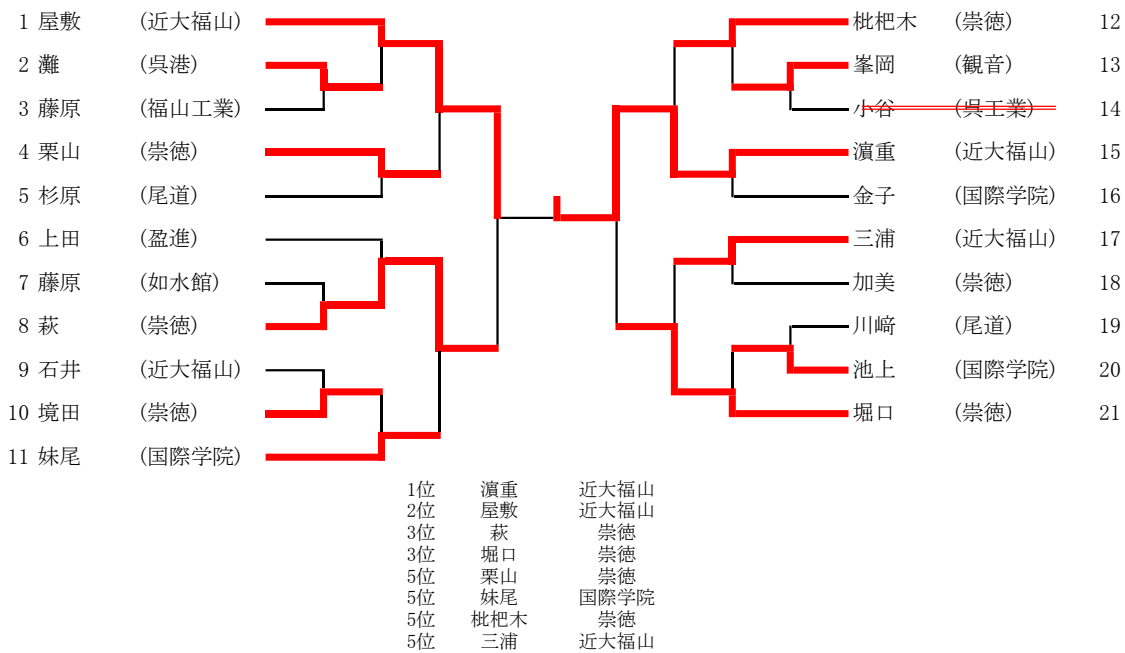

2位 広島皆実

3位 市立沼田

A	広陵	盈進	大竹	順位
広陵		○3	○3	1
盈進	△0		○2	2
大竹	△0	△1		3

C	皆実	広島工大	瀬戸内	順位
皆実		○2	○不戦勝	1
広島工大	△0		○不戦勝	2
瀬戸内	△棄権	△棄権		3

B	沼田	国際学院	武田	清水ヶ丘	順位
沼田		○2	○3	○2	1
国際学院	△1		○2	△0	3
武田	△0	△0		△0	4
清水ヶ丘	△0	○2	○3		2

第70回広島県総合体育大会個人の部
平成29年6月3日(土)
広島県立体育館

男子60kg級

男子66kg級

男子73kg級

男子81kg級

男子90kg級

男子100kg級

男子100kg超級

女子48kg級

1	江本	(広陵)		宮本	(広陵)	4
2	谷崎	(沼田)		百合野	(沼田)	5
3	門出	(皆実)		小本曾	(皆実)	6
			1位	江本		
			2位	百合野		
			3位	門出		
				広陵		
				市立沼田		
				広島皆実		

女子52kg級

1	河野	(皆実)		博田	(皆実)	8
2	柳生	(清水ヶ丘)		早瀬	(国際学院)	9
3	藤井	(盈進)		松本	(瀬戸内)	10
4	峯岡	(広島工大)		高橋	(盈進)	11
5	森本	(盈進)		高橋	(皆実)	12
6	神原	(如水館)		梶本	(沼田)	13
7	若村	(武田)		道法	(広陵)	14
			1位	博田		
			2位	河野		
			3位	峯岡		
			3位	高橋		
			5位	柳生		
			5位	神原		
			5位	高橋		
			5位	道法		
				広島皆実		
				広島皆実		
				広島工大		
				広島皆実		
				清水ヶ丘		
				如水館		
				盈進		
				広陵		