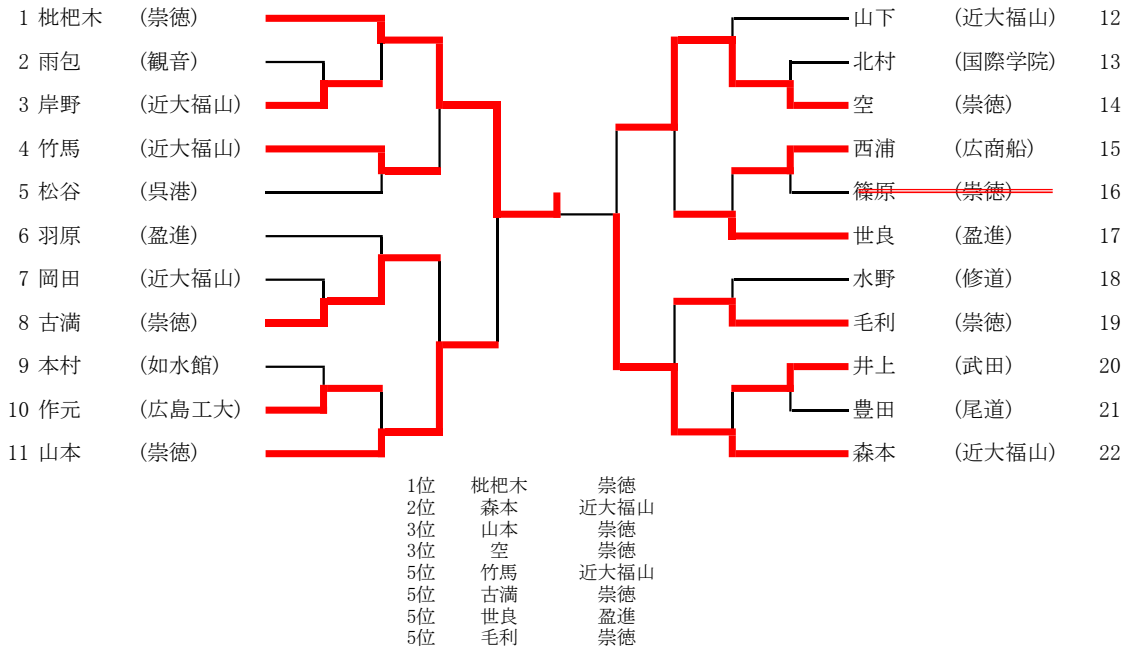

2位 広島皆実

3位 市立沼田

A	広陵	盈進	大竹	順位
広陵		○3	○3	1
盈進	△0		○2	2
大竹	△0	△1		3

C	皆実	広島工大	瀬戸内	順位
皆実		○2	○不戦勝	1
広島工大	△0		○不戦勝	2
瀬戸内	△棄権	△棄権		3

B	沼田	国際学院	武田	清水ヶ丘	順位
沼田		○2	○3	○2	1
国際学院	△1		○2	△0	3
武田	△0	△0		△0	4
清水ヶ丘	△0	○2	○3		2

第70回広島県総合体育大会個人の部
平成29年6月3日(土)
広島県立体育館

男子60kg級

男子66kg級

男子73kg級

男子81kg級

男子90kg級

男子100kg級

男子100kg超級

女子48kg級

1	江本	(広陵)		宮本	(広陵)	4
2	谷崎	(沼田)		百合野	(沼田)	5
3	門出	(皆実)		小本曾	(皆実)	6
			1位	江本		
			2位	百合野		
			3位	門出		
				広陵		
				市立沼田		
				広島皆実		

女子52kg級

1	河野	(皆実)		博田	(皆実)	8
2	柳生	(清水ヶ丘)		早瀬	(国際学院)	9
3	藤井	(盈進)		松本	(瀬戸内)	10
4	峯岡	(広島工大)		高橋	(盈進)	11
5	森本	(盈進)		高橋	(皆実)	12
6	神原	(如水館)		梶本	(沼田)	13
7	若村	(武田)		道法	(広陵)	14
			1位	博田		
			2位	河野		
			3位	峯岡		
			3位	高橋		
			5位	柳生		
			5位	神原		
			5位	高橋		
			5位	道法		
				広島皆実		
				広島皆実		
				広島工大		
				広島皆実		
				清水ヶ丘		
				如水館		
				盈進		
				広陵		