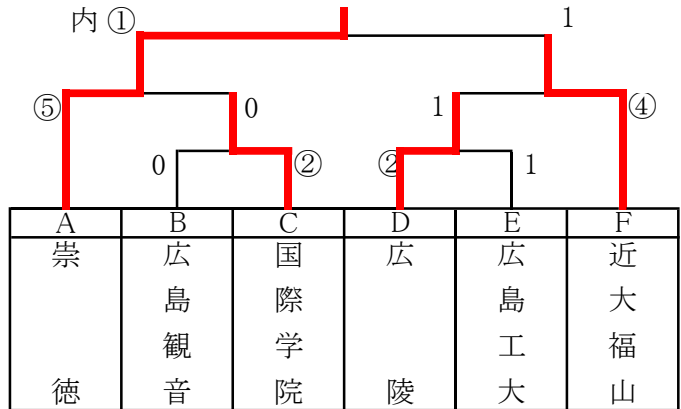

男子 予選リーグ

A	B	C	D	E	F
崇徳	盈進	国際学院	広陵	広島工大	近大福山
瀬戸内	観音	安芸府中	呉港	広島学院	呉商業
桜が丘	尾道	大竹	修道	県工	武田
	如水館			賀茂	
				茂	

男子 決勝トーナメント

優勝 崇徳 2位 近畿大学附属広島
3位 広島国際学院 3位 広陵
5位 広島観音 5位 広島工業大学高

A	崇徳	瀬戸内	桜が丘	順位
崇徳	/	○5	○5	1
瀬戸内	△0	/	○3	2
桜が丘	△0	△1	/	3

D	広陵	呉港	修道	順位
広陵	/	○4	○4	1
呉港	△1	/	○3	2
修道	△0	△2	/	3

B	盈進	観音	尾道	如水館	順位
盈進	/	△1	○4	○4	2
観音	○2	/	○3	○5	1
尾道	△1	△1	/	△1	4
如水館	△1	△0	○4	/	3

E	広島工大	広島学院	県工	賀茂	順位
広島工大	/	○4	○5	○5	1
広島学院	△0	/	○5	○不戦勝	2
県工	△0	△0	/	○不戦勝	3
賀茂	△1	△棄権	△棄権	/	4