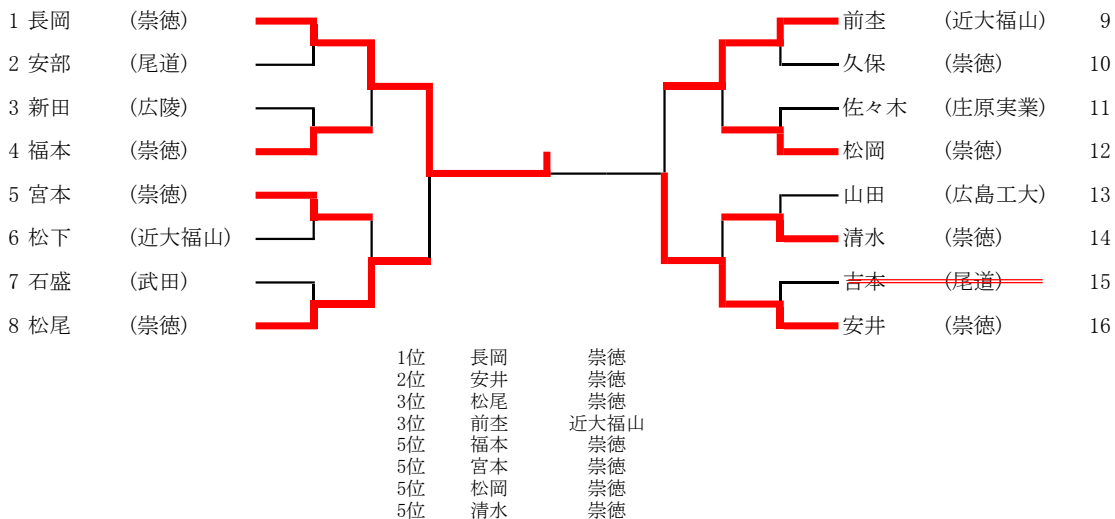

2位 広島皆実

3位 市立沼田

A	広陵	盈進	大竹	順位
広陵		○3	○3	1
盈進	△0		○2	2
大竹	△0	△1		3

C	皆実	広島工大	瀬戸内	順位
皆実		○2	○不戦勝	1
広島工大	△0		○不戦勝	2
瀬戸内	△棄権	△棄権		3

B	沼田	国際学院	武田	清水ヶ丘	順位
沼田		○2	○3	○2	1
国際学院	△1		○2	△0	3
武田	△0	△0		△0	4
清水ヶ丘	△0	○2	○3		2

第70回広島県総合体育大会個人の部
平成29年6月3日(土)
広島県立体育館

男子60kg級

男子66kg級

男子73kg級

男子81kg級

男子90kg級

男子100kg級

男子100kg超級

女子48kg級

1	江本	(広陵)		宮本	(広陵)	4
2	谷崎	(沼田)		百合野	(沼田)	5
3	門出	(皆実)		小本曾	(皆実)	6
			1位	江本		
			2位	百合野		
			3位	門出		
				広陵		
				市立沼田		
				広島皆実		

女子52kg級

1	河野	(皆実)		博田	(皆実)	8
2	柳生	(清水ヶ丘)		早瀬	(国際学院)	9
3	藤井	(盈進)		松本	(瀬戸内)	10
4	峯岡	(広島工大)		高橋	(盈進)	11
5	森本	(盈進)		高橋	(皆実)	12
6	神原	(如水館)		梶本	(沼田)	13
7	若村	(武田)		道法	(広陵)	14
			1位	博田		
			2位	河野		
			3位	峯岡		
			3位	高橋		
			5位	柳生		
			5位	神原		
			5位	高橋		
			5位	道法		
				広島皆実		
				広島皆実		
				広島工大		
				広島皆実		
				清水ヶ丘		
				如水館		
				盈進		
				広陵		