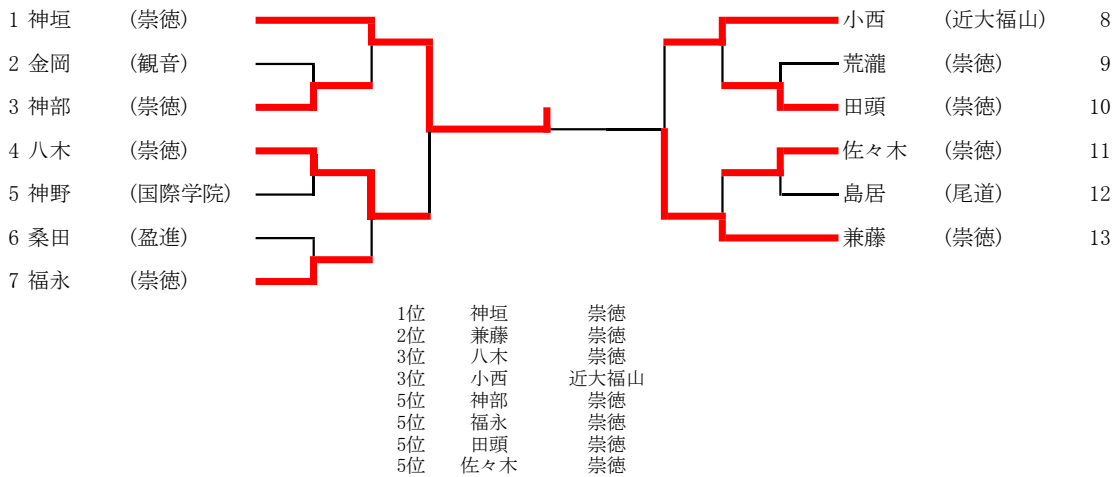

2位 広島皆実

3位 市立沼田

A	広陵	盈進	大竹	順位
広陵		○3	○3	1
盈進	△0		○2	2
大竹	△0	△1		3

C	皆実	広島工大	瀬戸内	順位
皆実		○2	○不戦勝	1
広島工大	△0		○不戦勝	2
瀬戸内	△棄権	△棄権		3

B	沼田	国際学院	武田	清水ヶ丘	順位
沼田		○2	○3	○2	1
国際学院	△1		○2	△0	3
武田	△0	△0		△0	4
清水ヶ丘	△0	○2	○3		2

第70回広島県総合体育大会個人の部
平成29年6月3日(土)
広島県立体育館

男子60kg級

男子66kg級

男子73kg級

男子81kg級

男子90kg級

男子100kg級

男子100kg超級

女子48kg級

1	江本	(広陵)		宮本	(広陵)	4
2	谷崎	(沼田)		百合野	(沼田)	5
3	門出	(皆実)		小本曾	(皆実)	6
			1位	江本		
			2位	百合野		
			3位	門出		
				広陵		
				市立沼田		
				広島皆実		

女子52kg級

1	河野	(皆実)		博田	(皆実)	8
2	柳生	(清水ヶ丘)		早瀬	(国際学院)	9
3	藤井	(盈進)		松本	(瀬戸内)	10
4	峯岡	(広島工大)		高橋	(盈進)	11
5	森本	(盈進)		高橋	(皆実)	12
6	神原	(如水館)		梶本	(沼田)	13
7	若村	(武田)		道法	(広陵)	14
			1位	博田		
			2位	河野		
			3位	峯岡		
			3位	高橋		
			5位	柳生		
			5位	神原		
			5位	高橋		
			5位	道法		
				広島皆実		
				広島皆実		
				広島工大		
				広島皆実		
				清水ヶ丘		
				如水館		
				盈進		
				広陵		