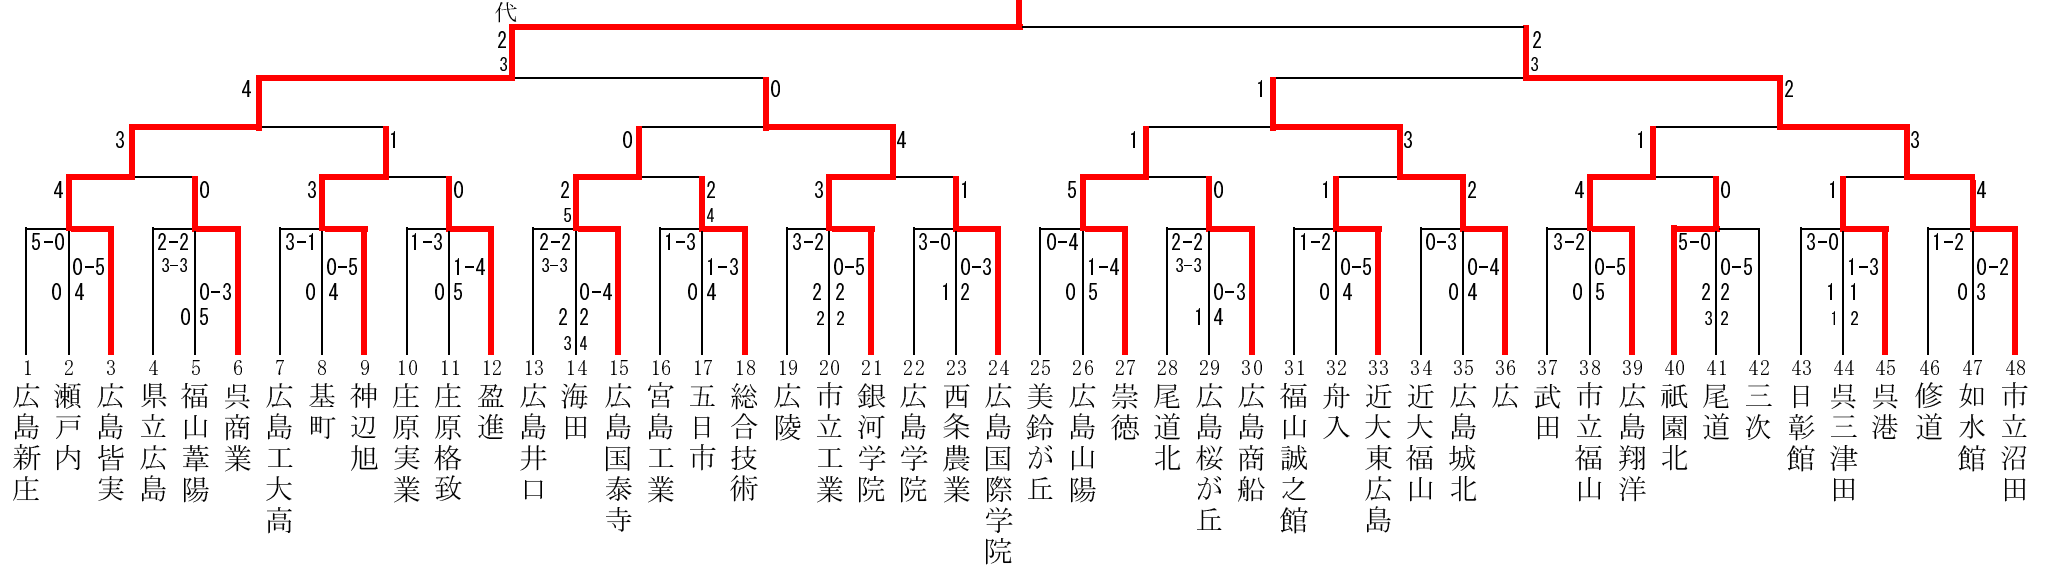

第71回広島県高等学校総合体育大会

広島皆実

男子団体の部

市立沼田

女子団体の部

第71回広島県高等学校総合体育大会 剣道競技 団体の部 成績
 と き 平成30年6月2日(土)、3日(日)
 会 場 府中市立総合体育館

男子団体の部		
第1位	広島皆実	高等学校
第2位	市立沼田	高等学校
第3位	銀河学院	高等学校
第3位	広	高等学校
第5位	神辺旭	高等学校
第5位	広島国泰寺	高等学校
第5位	崇徳	高等学校
第5位	広島翔洋	高等学校

女子団体の部		
第1位	市立沼田	高等学校
第2位	盈進	高等学校
第3位	広島翔洋	高等学校
第3位	神辺旭	高等学校
第5位	広	高等学校
第5位	広陵	高等学校
第5位	広島皆実	高等学校
第5位	三次	高等学校

男子優秀選手

女子優秀選手

学校名	氏名
広島皆実 高等学校	戸谷 巧
市立沼田 高等学校	川崎 陽也
銀河学院 高等学校	田口 萌円
広 高等学校	西原 嘉隆

学校名	氏名
市立沼田 高等学校	林 るね
盈進 高等学校	谷本 晴香
広島翔洋 高等学校	小山 クルミ
神辺旭 高等学校	仁科 模絵

男子団体決勝

順位	広島皆実		市立沼田		延長
先鋒	竹中		ド	工藤	○
次鋒	井上	メ	▲	尾坂	
中堅	進藤	メ	▲	寺谷	○
副将	小林		ド	梶山	
大将	戸谷	メ	メ	川崎	○
	勝者数	2	2	勝者数	
	取得本数	3	3	取得本数	
○	戸谷	ド		川崎	○

広島皆実高校は4年ぶり11回目の優勝

女子団体決勝

順位	市立沼田		盈進		延長
先鋒	林	メメ	▲	石原	
次鋒	藤賀	メ		山路	
中堅	西本		メ	田村	
副将	佐々木鈴	ド	コ	三浦	○
大将	佐々木愛		ドコ	谷本	
	勝者数	2	2	勝者数	
	取得本数	4	4	取得本数	
代表	藤賀	ツ		谷本	○