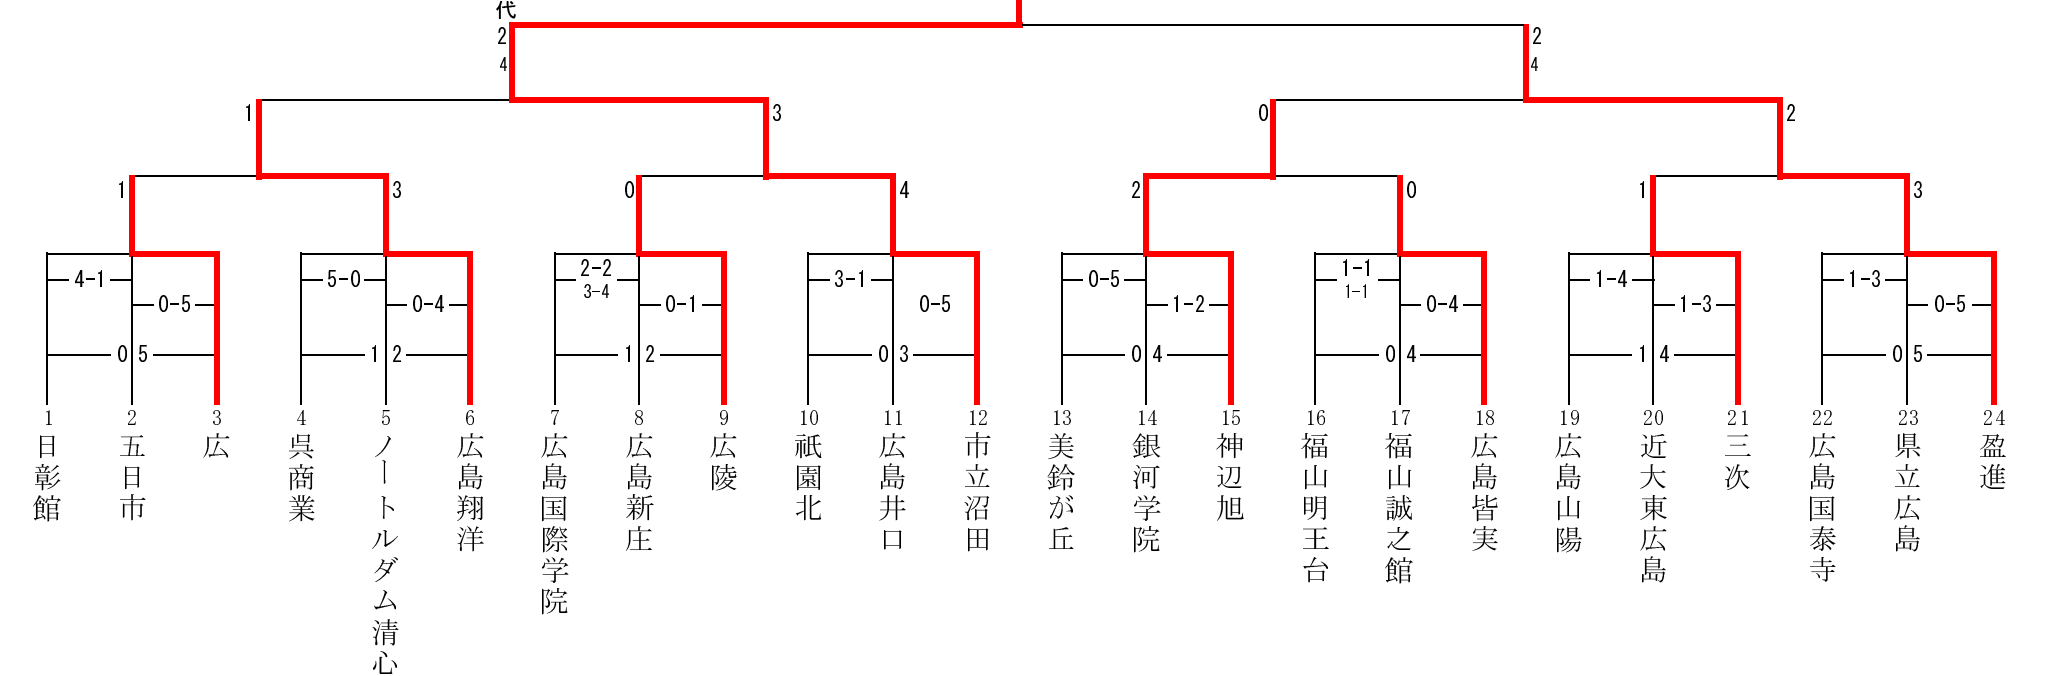

第71回広島県高等学校総合体育大会

広島皆実

男子団体の部

市立沼田

女子団体の部

第71回広島県高等学校総合体育大会 剣道競技 団体の部 成績
 と き 平成30年6月2日(土)、3日(日)
 会 場 府中市立総合体育館

男子団体の部		
第1位	広島皆実	高等学校
第2位	市立沼田	高等学校
第3位	銀河学院	高等学校
第3位	広	高等学校
第5位	神辺旭	高等学校
第5位	広島国泰寺	高等学校
第5位	崇徳	高等学校
第5位	広島翔洋	高等学校

女子団体の部		
第1位	市立沼田	高等学校
第2位	盈進	高等学校
第3位	広島翔洋	高等学校
第3位	神辺旭	高等学校
第5位	広	高等学校
第5位	広陵	高等学校
第5位	広島皆実	高等学校
第5位	三次	高等学校

男子優秀選手

女子優秀選手

学校名	氏名
広島皆実 高等学校	戸谷 巧
市立沼田 高等学校	川崎 陽也
銀河学院 高等学校	田口 萌円
広 高等学校	西原 嘉隆

学校名	氏名
市立沼田 高等学校	林 るね
盈進 高等学校	谷本 晴香
広島翔洋 高等学校	小山 クルミ
神辺旭 高等学校	仁科 模絵

男子団体決勝

順位	広島皆実		市立沼田		延長
先鋒	竹中		ド	工藤	○
次鋒	井上	メ	▲	尾坂	
中堅	進藤	メ	▲	寺谷	○
副将	小林		ド	梶山	
大将	戸谷	メ	メ	川崎	○
	勝者数	2	2	勝者数	
	取得本数	3	3	取得本数	
○	戸谷	ド		川崎	○

広島皆実高校は4年ぶり11回目の優勝

女子団体決勝

順位	市立沼田		盈進		延長
先鋒	林	メメ	▲	石原	
次鋒	藤賀	メ		山路	
中堅	西本		メ	田村	
副将	佐々木鈴	ド	コ	三浦	○
大将	佐々木愛		ドコ	谷本	
	勝者数	2	2	勝者数	
	取得本数	4	4	取得本数	
代表	藤賀	ツ		谷本	○