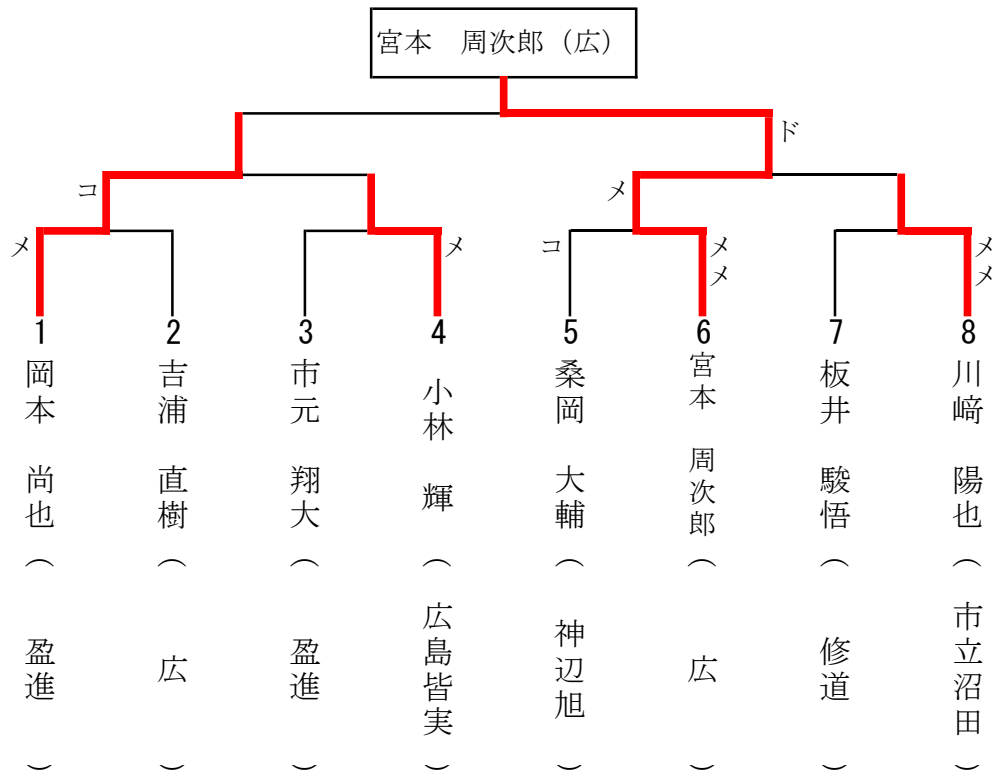

男子個人試合①

男子個人試合②

男子個人試合③

男子個人試合④

女子個人試合①

女子個人試合②

48 林 るね (市立沼田)	メメ	メ	メメ	岡林 晃代 (広陵)	72
49 若林 優佳 (油木)	コ			川崎 綾香 (安古市)	73
50 山本 想 (祇園北)		メ		廣山 尚子 (世羅)	74
51 田村 美佐紀 (工大高)				山崎 優希 (福山明王台)	75
52 中垣 好花 (西条農業)	メメ			細貝 響 (舟入)	76
53 石原 彩夏 (呉商)			ド	近藤 野々香 (近大東広島)	77
54 坂本 昊菜子 (広島翔洋)	メメ	ツ		坂元 麗奈 (広島翔洋)	78
55 沖野 朱里 (福山誠之館)	メ			横山 紗羅 (銀河学院)	79
56 田原 未唯 (基町)				永淵 あかり (比治山女子)	80
57 岡田 夏菜 (廿日市)	メメ			倉本 茉侑 (美鈴が丘)	81
58 宮中 夢野 (ND清心)			メ	原田 夢月 (因島)	82
59 兼守 望美 (広)			メ	片原 凜 (三次)	83
60 増井 心愛 (日彰館)	コメ	メ		佐々木 鈴夏 (市立沼田)	84
61 塚本 美咲 (福山葦陽)				福馬 多真実 (賀茂)	85
62 長峯 令奈 (県立広島)	ド	メ		久戸瀬 古都 (大門)	86
63 結城 沙菜 (国泰寺)	コ			長谷川 咲樹 (庄原実業)	87
64 松島 莉子 (広大附属)				新藤 麻衣 (女学院)	88
65 松岡 実佳子 (三次)				木村 彩 (広島皆実)	89
66 中丸 綾乃 (国際学院)	メメ		メ	宮原 乃愛 (神辺旭)	90
67 宮本 満理晏 (尾道)				有米 夏希 (瀬戸内)	91
68 出口 鈴菜 (五日市)	メメ			国安 亜莉朱 (山陽)	92
69 吉川 胡春 (広島新庄)	メ			木村 和可奈 (観音)	93
70 塚田 優菜 (井口)				高橋 緒理 (広)	94
71 谷本 晴香 (盈進)	メメ	メ			

男子個人試合ベスト8

女子個人試合ベスト8

第71回広島県高等学校総合体育大会 剣道競技 個人試合

と き 平成30年6月10日(日)

会 場 広島県立総合体育館大アリーナ

男子個人試合の部			
第1位	広	高等学校	宮本 周次郎 選手
第2位	盈進	高等学校	岡本 尚也 選手
第3位	広島皆実	高等学校	小林 輝 選手
第3位	市立沼田	高等学校	川崎 陽也 選手
第5位	広	高等学校	吉浦 直樹 選手
第5位	盈進	高等学校	市元 翔大 選手
第5位	神辺旭	高等学校	桑岡 大輔 選手
第5位	修道	高等学校	板井 駿悟 選手