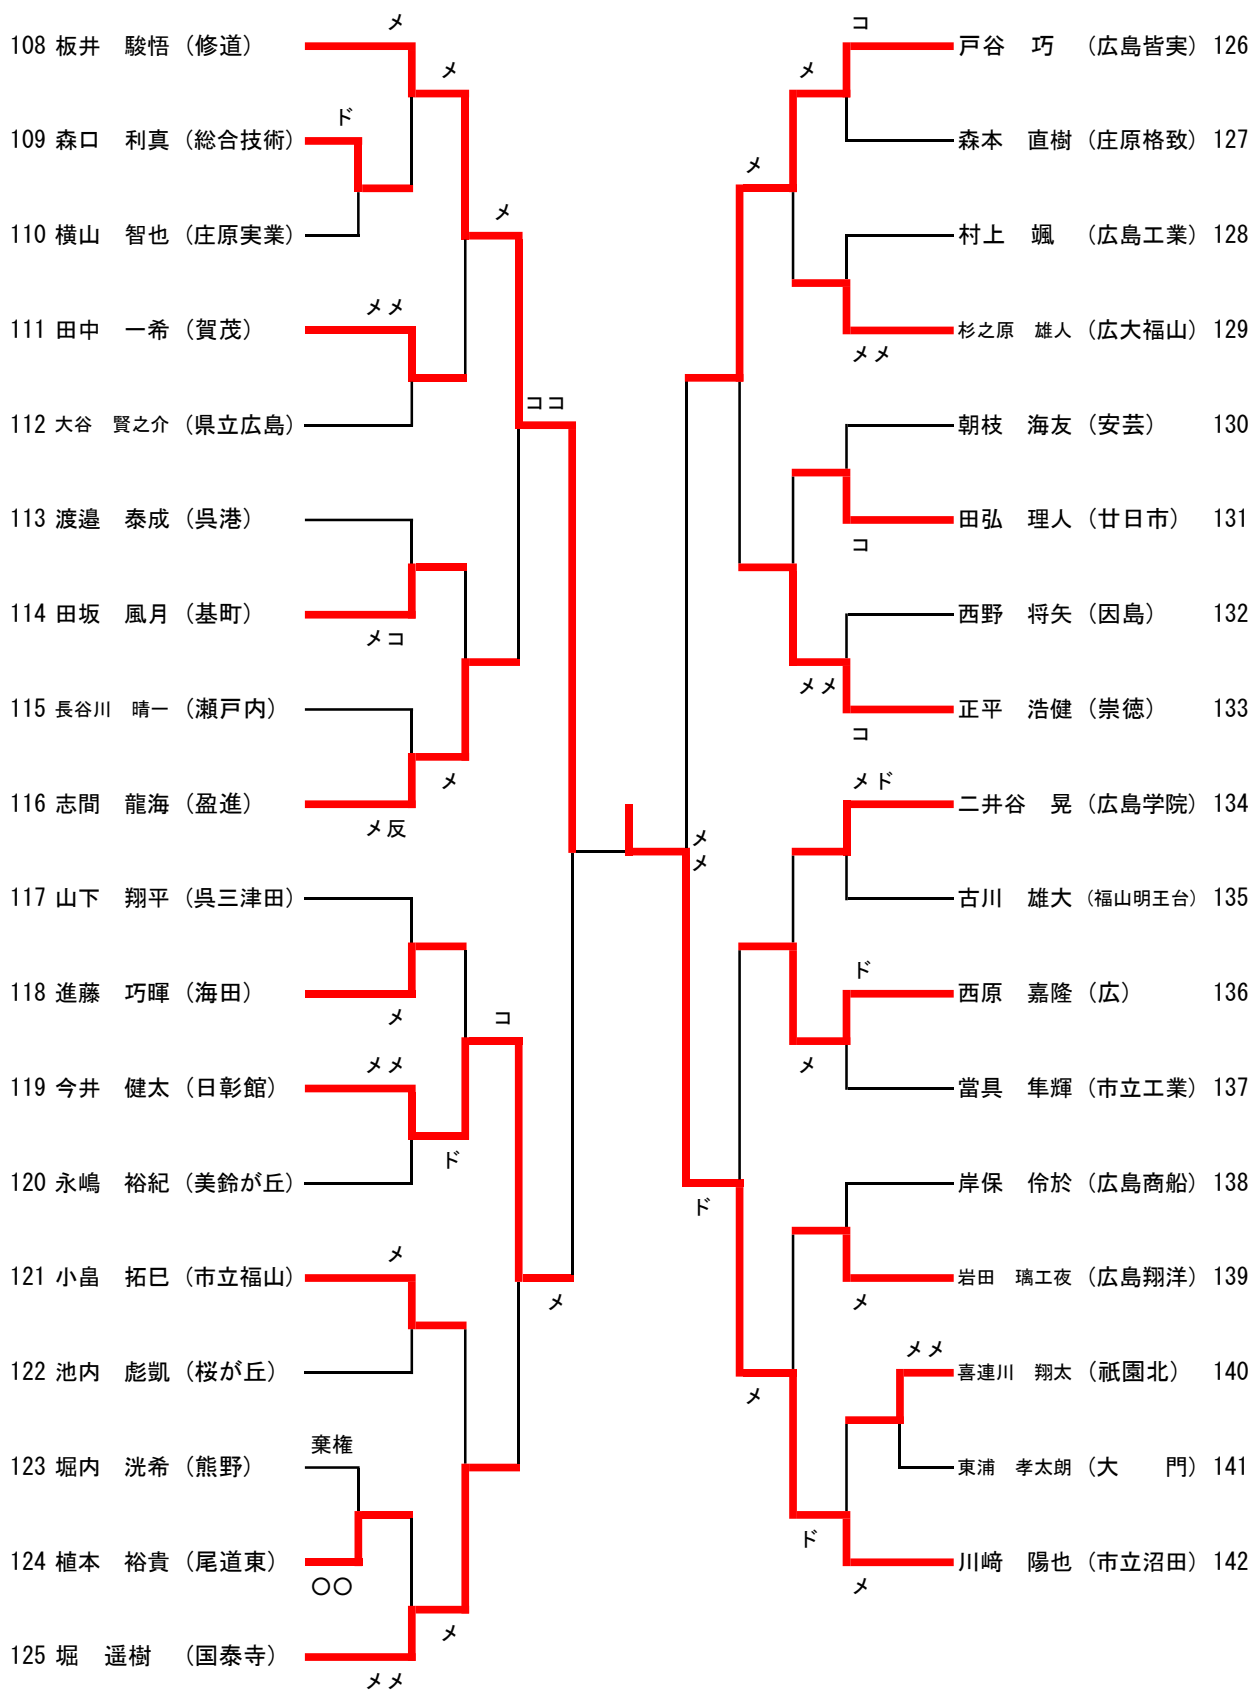

男子個人試合①

男子個人試合②

男子個人試合③

男子個人試合④

女子個人試合①

女子個人試合②

48 林 るね (市立沼田)	メメ	メ	メメ	岡林 晃代 (広陵)	72
49 若林 優佳 (油木)	コ			川崎 綾香 (安古市)	73
50 山本 想 (祇園北)		メ		廣山 尚子 (世羅)	74
51 田村 美佐紀 (工大高)				山崎 優希 (福山明王台)	75
52 中垣 好花 (西条農業)	メメ			細貝 響 (舟入)	76
53 石原 彩夏 (呉商)			ド	近藤 野々香 (近大東広島)	77
54 坂本 昊菜子 (広島翔洋)	メメ	ツ		坂元 麗奈 (広島翔洋)	78
55 沖野 朱里 (福山誠之館)	メ			横山 紗羅 (銀河学院)	79
56 田原 未唯 (基町)				永淵 あかり (比治山女子)	80
57 岡田 夏菜 (廿日市)	メメ			倉本 茉侑 (美鈴が丘)	81
58 宮中 夢野 (ND清心)			メ	原田 夢月 (因島)	82
59 兼守 望美 (広)			メ	片原 凜 (三次)	83
60 増井 心愛 (日彰館)	コメ	メ		佐々木 鈴夏 (市立沼田)	84
61 塚本 美咲 (福山葦陽)				福馬 多真実 (賀茂)	85
62 長峯 令奈 (県立広島)	ド	メ		久戸瀬 古都 (大門)	86
63 結城 沙菜 (国泰寺)	コ			長谷川 咲樹 (庄原実業)	87
64 松島 莉子 (広大附属)				新藤 麻衣 (女学院)	88
65 松岡 実佳子 (三次)				木村 彩 (広島皆実)	89
66 中丸 綾乃 (国際学院)	メメ		メ	宮原 乃愛 (神辺旭)	90
67 宮本 満理晏 (尾道)				有米 夏希 (瀬戸内)	91
68 出口 鈴菜 (五日市)	メメ			国安 亜莉朱 (山陽)	92
69 吉川 胡春 (広島新庄)	メ			木村 和可奈 (観音)	93
70 塚田 優菜 (井口)				高橋 緒理 (広)	94
71 谷本 晴香 (盈進)	メメ	メ			

男子個人試合ベスト8

女子個人試合ベスト8

第71回広島県高等学校総合体育大会 剣道競技 個人試合

と き 平成30年6月10日(日)

会 場 広島県立総合体育館大アリーナ

男子個人試合の部			
第1位	広	高等学校	宮本 周次郎 選手
第2位	盈進	高等学校	岡本 尚也 選手
第3位	広島皆実	高等学校	小林 輝 選手
第3位	市立沼田	高等学校	川崎 陽也 選手
第5位	広	高等学校	吉浦 直樹 選手
第5位	盈進	高等学校	市元 翔大 選手
第5位	神辺旭	高等学校	桑岡 大輔 選手
第5位	修道	高等学校	板井 駿悟 選手

女子個人試合の部			
第1位	広	高等学校	西谷 聖悟 選手
第2位	市立沼田	高等学校	林 るね 選手
第3位	広	高等学校	古田 みゆ 選手
第3位	広	高等学校	高橋 緒理 選手
第5位	盈進	高等学校	三浦 千怜 選手
第5位	広島翔洋	高等学校	小山 クルミ 選手
第5位	日彰館	高等学校	増井 心愛 選手
第5位	三次	高等学校	片原 凜 選手