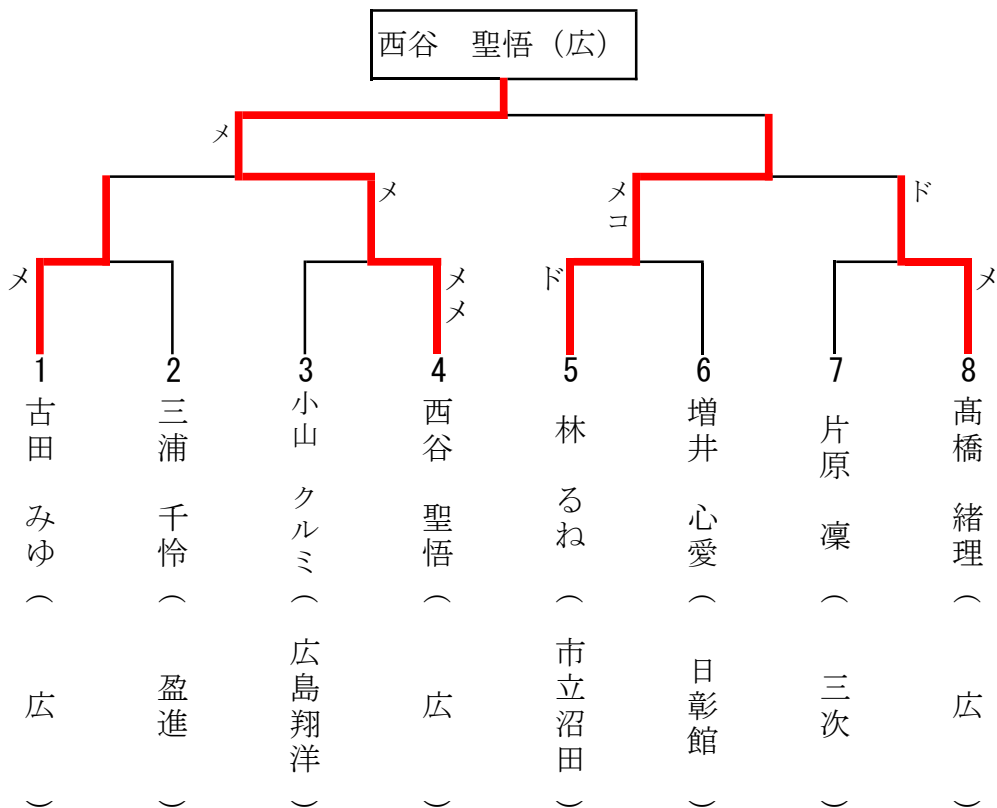

男子個人試合①

男子個人試合②

男子個人試合③

男子個人試合④

女子個人試合①

女子個人試合②

48 林 るね (市立沼田)	メメ	メ	メメ	岡林 晃代 (広陵)	72
49 若林 優佳 (油木)	コ			川崎 綾香 (安古市)	73
50 山本 想 (祇園北)		メ		廣山 尚子 (世羅)	74
51 田村 美佐紀 (工大高)				山崎 優希 (福山明王台)	75
52 中垣 好花 (西条農業)	メメ			細貝 響 (舟入)	76
53 石原 彩夏 (呉商)			ド	近藤 野々香 (近大東広島)	77
54 坂本 昊菜子 (広島翔洋)	メメ	ツ		坂元 麗奈 (広島翔洋)	78
55 沖野 朱里 (福山誠之館)	メ			横山 紗羅 (銀河学院)	79
56 田原 未唯 (基町)				永淵 あかり (比治山女子)	80
57 岡田 夏菜 (廿日市)	メメ			倉本 茉侑 (美鈴が丘)	81
58 宮中 夢野 (ND清心)			メ	原田 夢月 (因島)	82
59 兼守 望美 (広)			メ	片原 凜 (三次)	83
60 増井 心愛 (日彰館)	コメ	メ		佐々木 鈴夏 (市立沼田)	84
61 塚本 美咲 (福山葦陽)				福馬 多真実 (賀茂)	85
62 長峯 令奈 (県立広島)	ド	メ		久戸瀬 古都 (大門)	86
63 結城 沙菜 (国泰寺)	コ			長谷川 咲樹 (庄原実業)	87
64 松島 莉子 (広大附属)				新藤 麻衣 (女学院)	88
65 松岡 実佳子 (三次)				木村 彩 (広島皆実)	89
66 中丸 綾乃 (国際学院)	メメ		メ	宮原 乃愛 (神辺旭)	90
67 宮本 満理晏 (尾道)				有米 夏希 (瀬戸内)	91
68 出口 鈴菜 (五日市)	メメ			国安 亜莉朱 (山陽)	92
69 吉川 胡春 (広島新庄)	メ			木村 和可奈 (観音)	93
70 塚田 優菜 (井口)				高橋 緒理 (広)	94
71 谷本 晴香 (盈進)	メメ	メ			

男子個人試合ベスト8

女子個人試合ベスト8

第71回広島県高等学校総合体育大会 剣道競技 個人試合

と き 平成30年6月10日(日)

会 場 広島県立総合体育館大アリーナ

男子個人試合の部			
第1位	広	高等学校	宮本 周次郎 選手
第2位	盈進	高等学校	岡本 尚也 選手
第3位	広島皆実	高等学校	小林 輝 選手
第3位	市立沼田	高等学校	川崎 陽也 選手
第5位	広	高等学校	吉浦 直樹 選手
第5位	盈進	高等学校	市元 翔大 選手
第5位	神辺旭	高等学校	桑岡 大輔 選手
第5位	修道	高等学校	板井 駿悟 選手