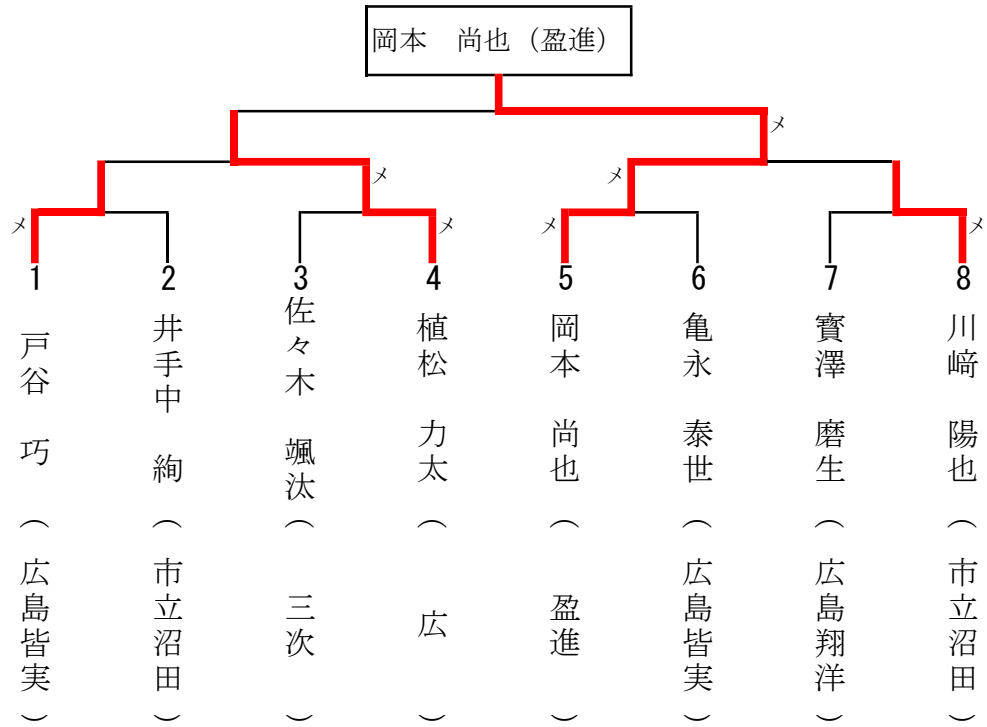

第 1 試 合 場

第 3 試 合 場

第 2 試 合 場

第 4 試 合 場

男子個人試合ベスト8

女子個人試合ベスト8

第70回広島県高等学校総合体育大会 剣道競技 個人試合

とき 個人試合 平成29年6月10日(土)

会場 個人試合 県立びんご運動公園

| 男子個人試合の部 | | | | | |
|----------|------|------|--------|----|-----------|
| 第1位 | 盈進 | 高等学校 | 岡本 尚也 | 選手 | おかもと なおや |
| 第2位 | 広 | 高等学校 | 植松 力太 | 選手 | うえまつ りきた |
| 第3位 | 広島皆実 | 高等学校 | 戸谷 巧 | 選手 | とや たくみ |
| 第3位 | 市立沼田 | 高等学校 | 川崎 陽也 | 選手 | かわさき はるや |
| 第5位 | 市立沼田 | 高等学校 | 井手中 絢 | 選手 | いでなか じゅん |
| 第5位 | 三次 | 高等学校 | 佐々木 颯汰 | 選手 | ささき そうた |
| 第5位 | 広島皆実 | 高等学校 | 亀永 泰世 | 選手 | かめなが たいせい |
| 第5位 | 広島翔洋 | 高等学校 | 寶澤 磨生 | 選手 | ほうざわ まお |