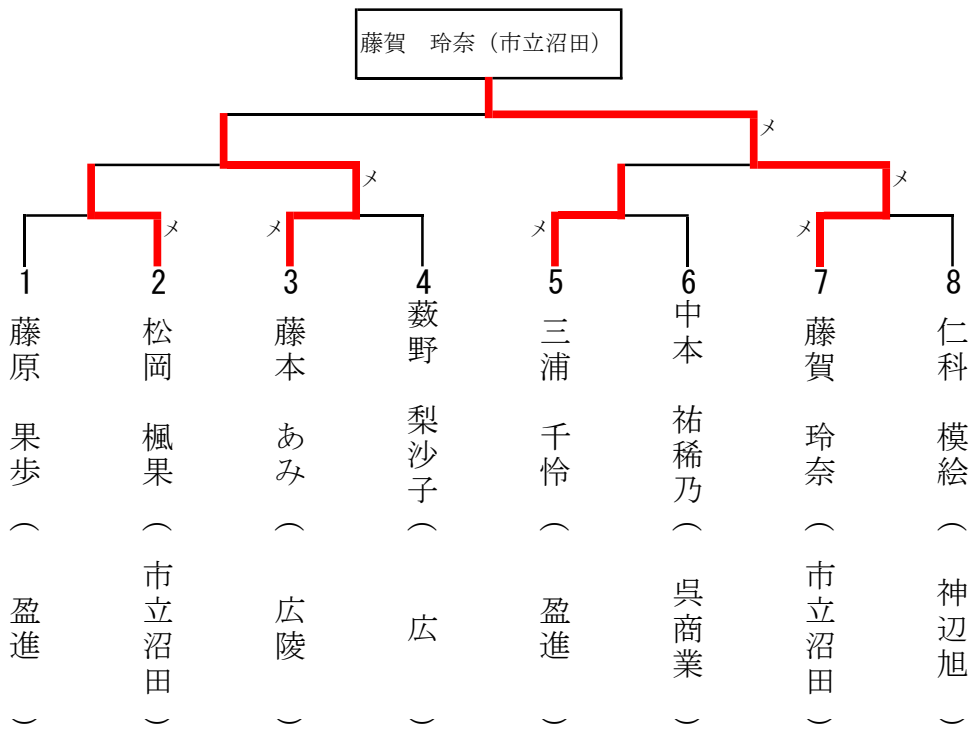

第 1 試 合 場

第 3 試 合 場

第 2 試 合 場

第 4 試 合 場

男子個人試合ベスト8

女子個人試合ベスト8

第70回広島県高等学校総合体育大会 剣道競技 個人試合

とき 個人試合 平成29年6月10日(土)

会場 個人試合 県立びんご運動公園

| 男子個人試合の部 | | | | | |
|----------|------|------|--------|----|-----------|
| 第1位 | 盈進 | 高等学校 | 岡本 尚也 | 選手 | おかもと なおや |
| 第2位 | 広 | 高等学校 | 植松 力太 | 選手 | うえまつ りきた |
| 第3位 | 広島皆実 | 高等学校 | 戸谷 巧 | 選手 | とや たくみ |
| 第3位 | 市立沼田 | 高等学校 | 川崎 陽也 | 選手 | かわさき はるや |
| 第5位 | 市立沼田 | 高等学校 | 井手中 絢 | 選手 | いでなか じゅん |
| 第5位 | 三次 | 高等学校 | 佐々木 颯汰 | 選手 | ささき そうた |
| 第5位 | 広島皆実 | 高等学校 | 亀永 泰世 | 選手 | かめなが たいせい |
| 第5位 | 広島翔洋 | 高等学校 | 寶澤 磨生 | 選手 | ほうざわ まお |