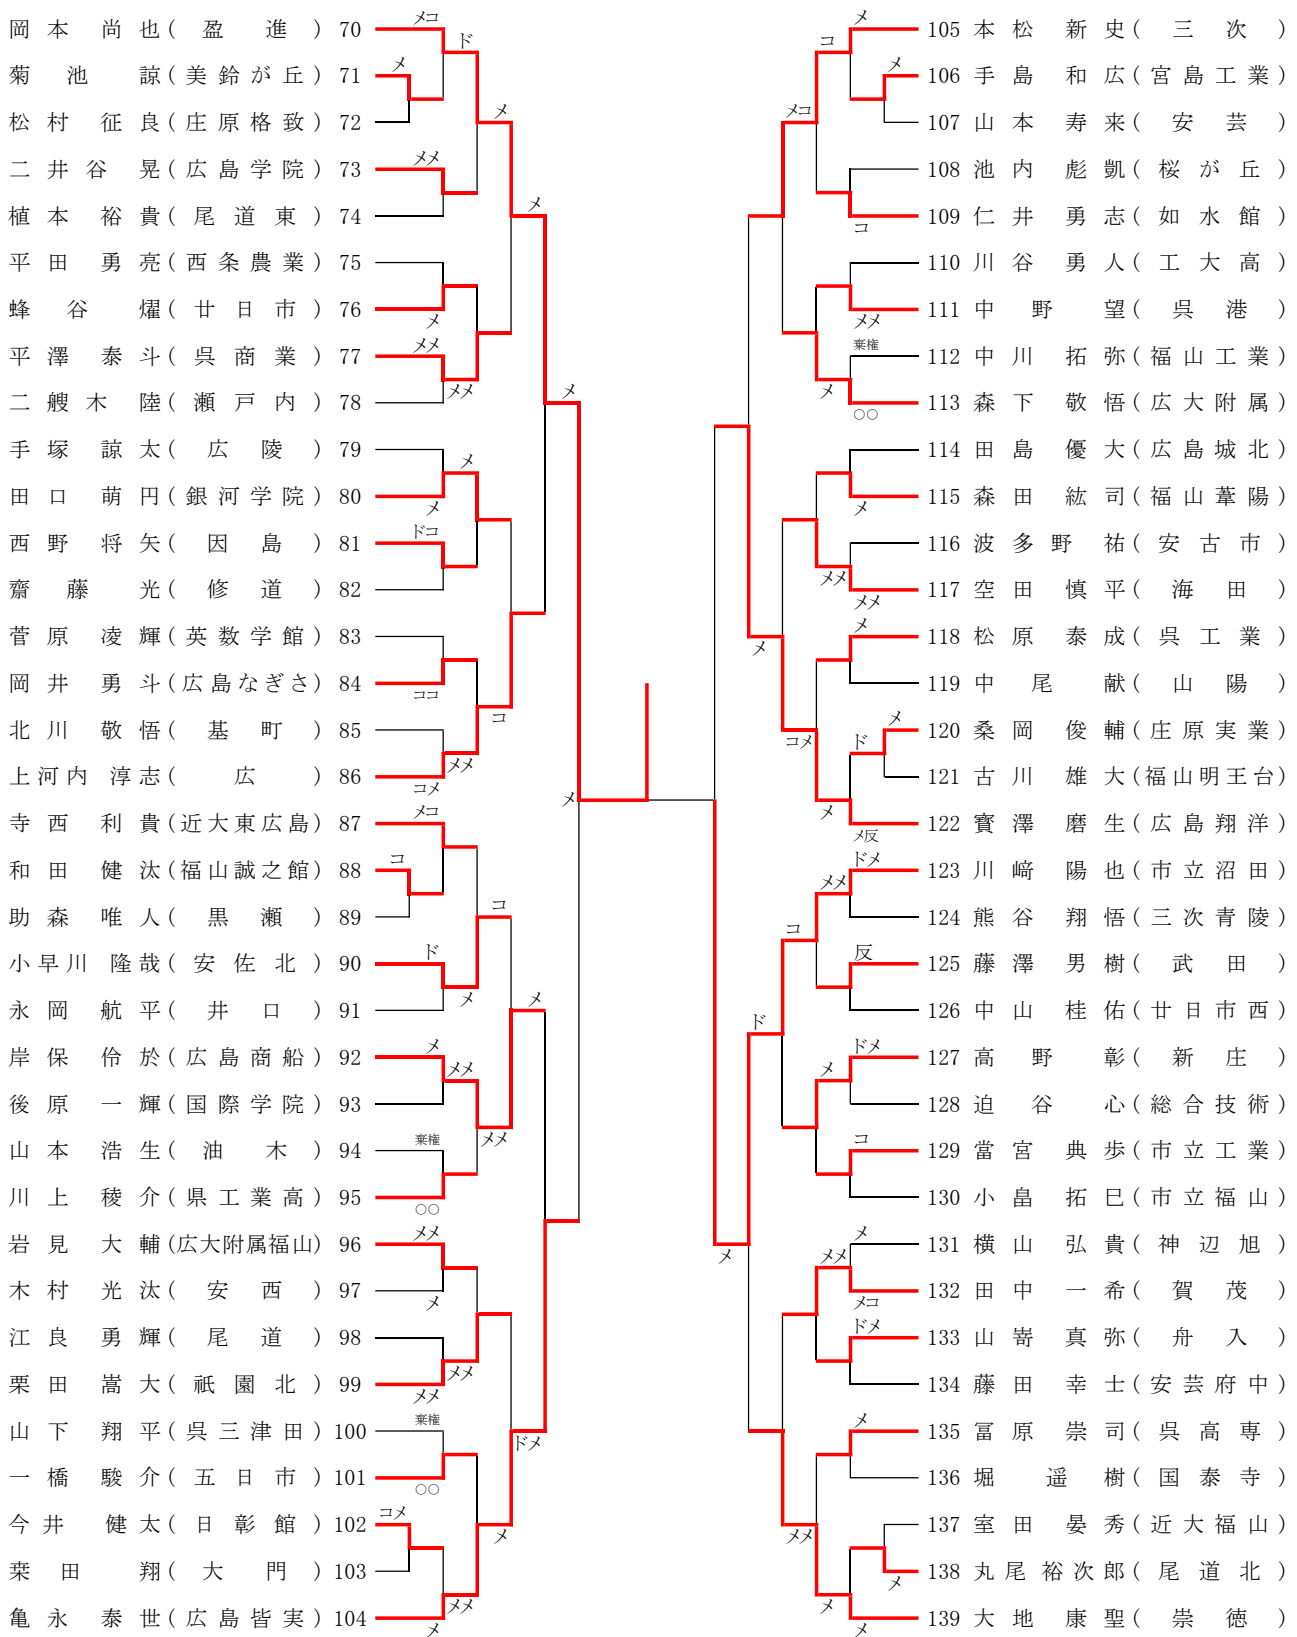

第 1 試 合 場

第 3 試 合 場

第 2 試 合 場

第 4 試 合 場

男子個人試合ベスト8

女子個人試合ベスト8

第70回広島県高等学校総合体育大会 剣道競技 個人試合

とき 個人試合 平成29年6月10日(土)

会場 個人試合 県立びんご運動公園

| 男子個人試合の部 | | | | | |
|----------|------|------|--------|----|-----------|
| 第1位 | 盈進 | 高等学校 | 岡本 尚也 | 選手 | おかもと なおや |
| 第2位 | 広 | 高等学校 | 植松 力太 | 選手 | うえまつ りきた |
| 第3位 | 広島皆実 | 高等学校 | 戸谷 巧 | 選手 | とや たくみ |
| 第3位 | 市立沼田 | 高等学校 | 川崎 陽也 | 選手 | かわさき はるや |
| 第5位 | 市立沼田 | 高等学校 | 井手中 絢 | 選手 | いでなか じゅん |
| 第5位 | 三次 | 高等学校 | 佐々木 颯汰 | 選手 | ささき そうた |
| 第5位 | 広島皆実 | 高等学校 | 亀永 泰世 | 選手 | かめなが たいせい |
| 第5位 | 広島翔洋 | 高等学校 | 寶澤 磨生 | 選手 | ほうざわ まお |