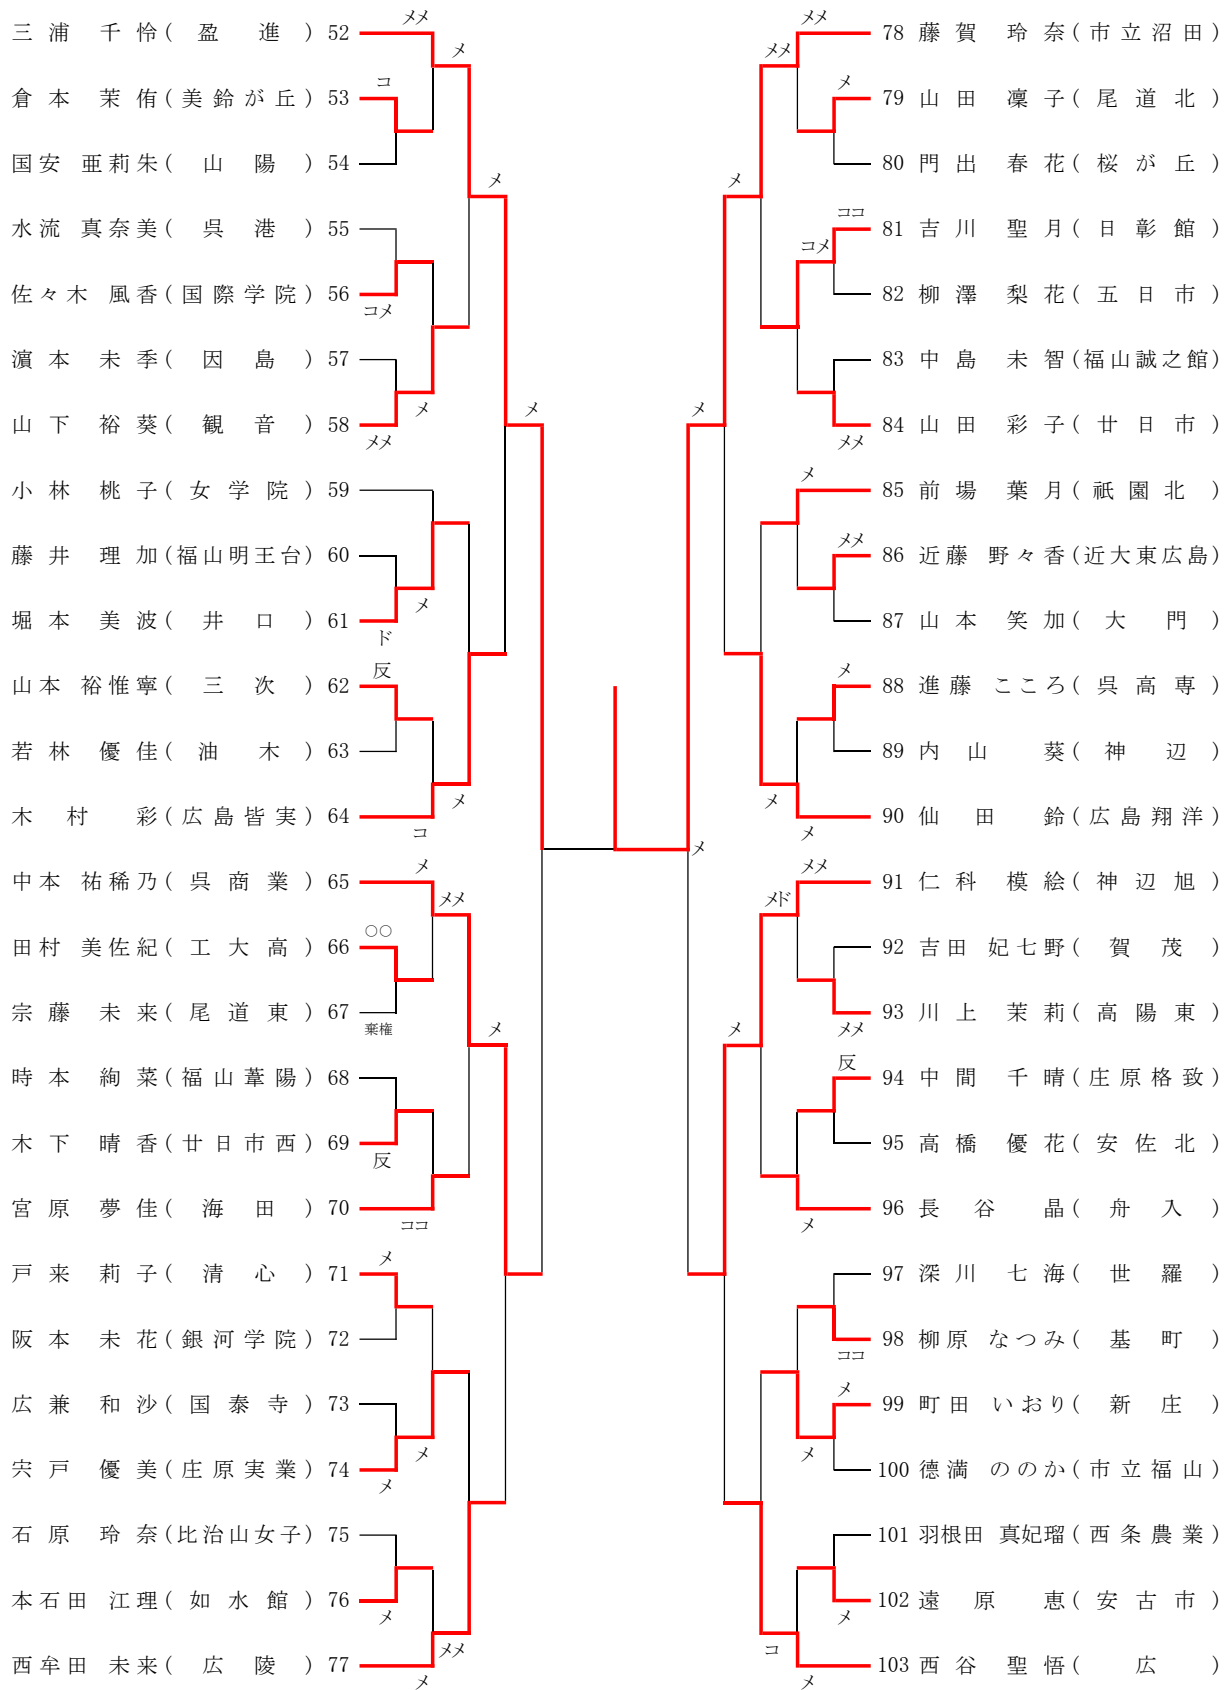

第 1 試 合 場

第 3 試 合 場

第 2 試 合 場

第 4 試 合 場

男子個人試合ベスト8

女子個人試合ベスト8

第70回広島県高等学校総合体育大会 剣道競技 個人試合

とき 個人試合 平成29年6月10日(土)

会場 個人試合 県立びんご運動公園

| 男子個人試合の部 | | | | | |
|----------|------|------|--------|----|-----------|
| 第1位 | 盈進 | 高等学校 | 岡本 尚也 | 選手 | おかもと なおや |
| 第2位 | 広 | 高等学校 | 植松 力太 | 選手 | うえまつ りきた |
| 第3位 | 広島皆実 | 高等学校 | 戸谷 巧 | 選手 | とや たくみ |
| 第3位 | 市立沼田 | 高等学校 | 川崎 陽也 | 選手 | かわさき はるや |
| 第5位 | 市立沼田 | 高等学校 | 井手中 絢 | 選手 | いでなか じゅん |
| 第5位 | 三次 | 高等学校 | 佐々木 颯汰 | 選手 | ささき そうた |
| 第5位 | 広島皆実 | 高等学校 | 亀永 泰世 | 選手 | かめなが たいせい |
| 第5位 | 広島翔洋 | 高等学校 | 寶澤 磨生 | 選手 | ほうざわ まお |