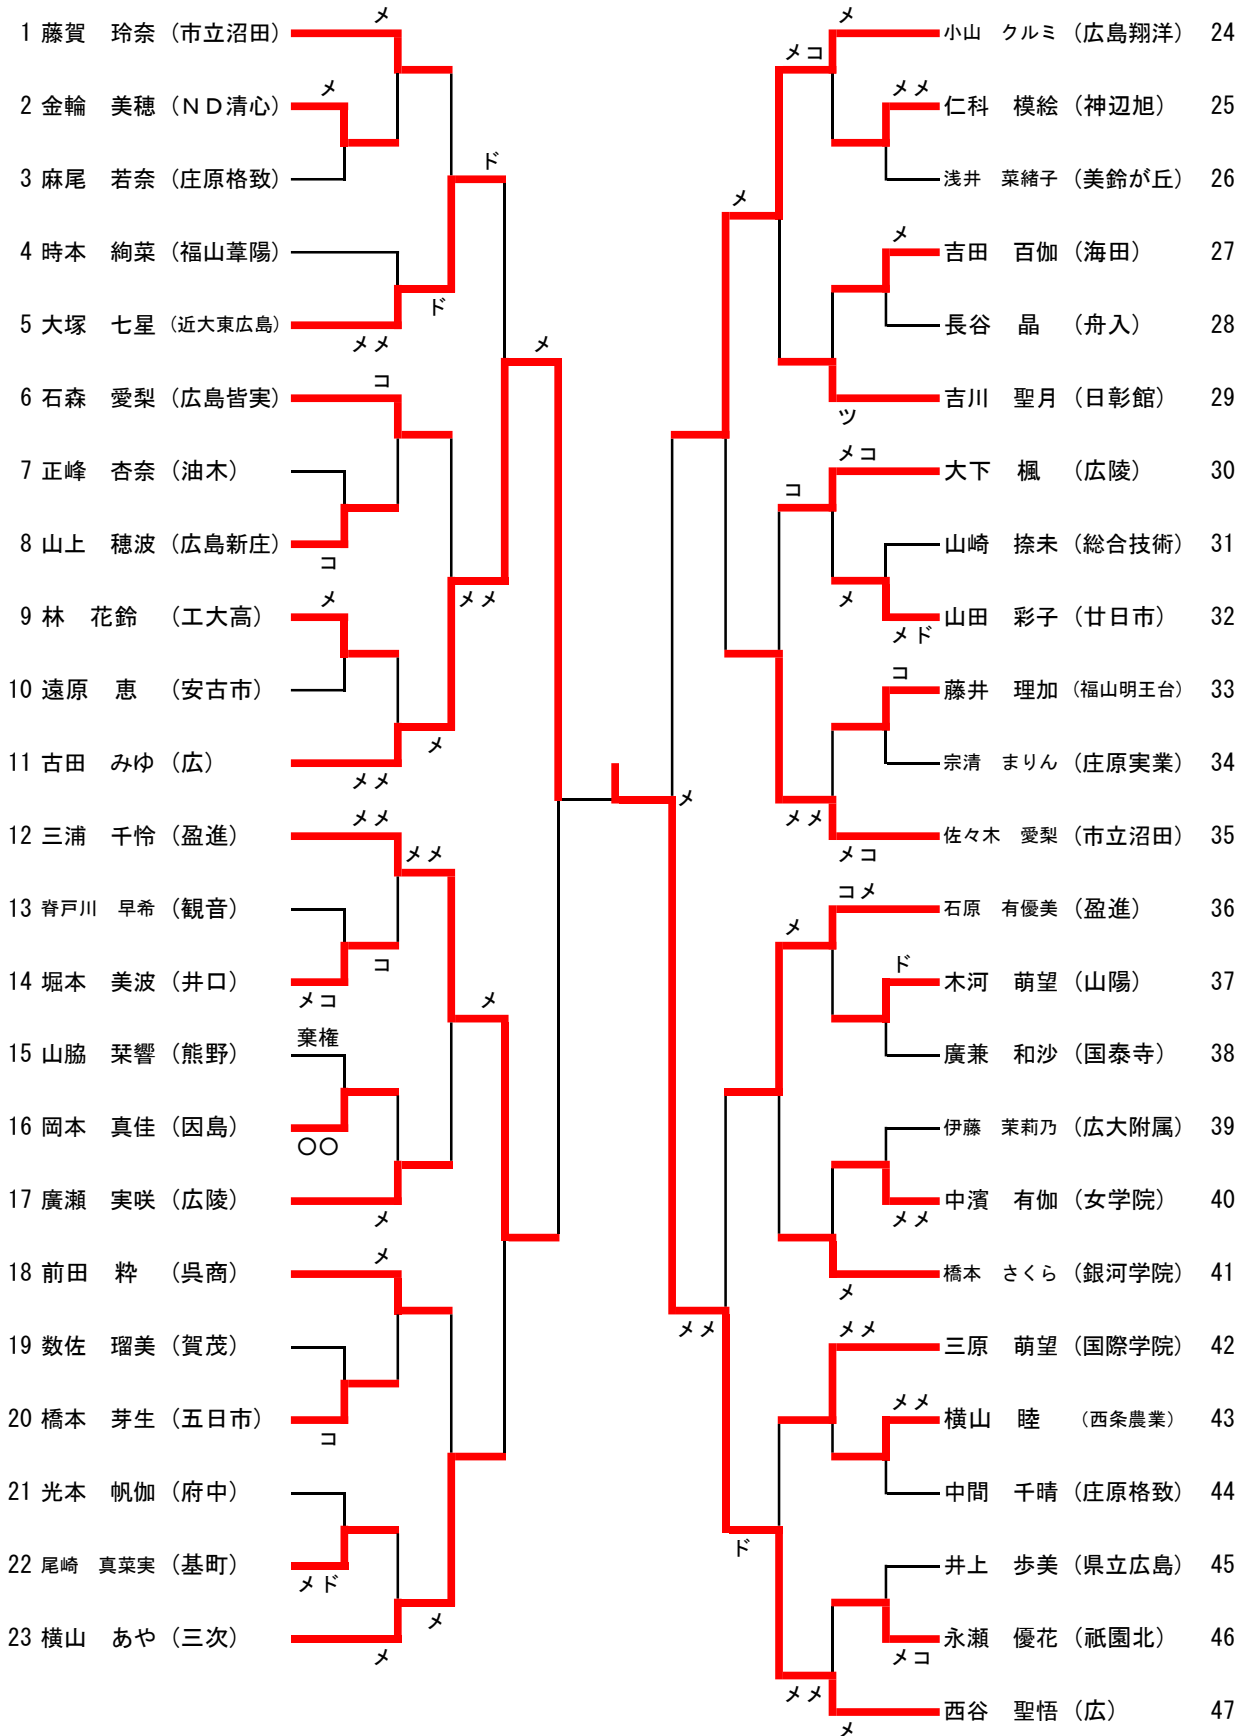

男子個人試合①

男子個人試合②

男子個人試合③

男子個人試合④

女子個人試合①

女子個人試合②

48 林 るね (市立沼田)	メメ	メ	メメ	岡林 晃代 (広陵)	72
49 若林 優佳 (油木)	コ			川崎 綾香 (安古市)	73
50 山本 想 (祇園北)		メ		廣山 尚子 (世羅)	74
51 田村 美佐紀 (工大高)				山崎 優希 (福山明王台)	75
52 中垣 好花 (西条農業)	メメ			細貝 響 (舟入)	76
53 石原 彩夏 (呉商)			ド	近藤 野々香 (近大東広島)	77
54 坂本 昊菜子 (広島翔洋)	メメ	ツ		坂元 麗奈 (広島翔洋)	78
55 沖野 朱里 (福山誠之館)	メ			横山 紗羅 (銀河学院)	79
56 田原 未唯 (基町)				永淵 あかり (比治山女子)	80
57 岡田 夏菜 (廿日市)	メメ			倉本 茉侑 (美鈴が丘)	81
58 宮中 夢野 (ND清心)			メ	原田 夢月 (因島)	82
59 兼守 望美 (広)			メ	片原 凜 (三次)	83
60 増井 心愛 (日彰館)	コメ	メ		佐々木 鈴夏 (市立沼田)	84
61 塚本 美咲 (福山葦陽)				福馬 多真実 (賀茂)	85
62 長峯 令奈 (県立広島)	ド	メ		久戸瀬 古都 (大門)	86
63 結城 沙菜 (国泰寺)	コ			長谷川 咲樹 (庄原実業)	87
64 松島 莉子 (広大附属)				新藤 麻衣 (女学院)	88
65 松岡 実佳子 (三次)				木村 彩 (広島皆実)	89
66 中丸 綾乃 (国際学院)	メメ		メ	宮原 乃愛 (神辺旭)	90
67 宮本 満理晏 (尾道)				有米 夏希 (瀬戸内)	91
68 出口 鈴菜 (五日市)	メメ			国安 亜莉朱 (山陽)	92
69 吉川 胡春 (広島新庄)	メ			木村 和可奈 (観音)	93
70 塚田 優菜 (井口)				高橋 緒理 (広)	94
71 谷本 晴香 (盈進)	メメ	メ			

男子個人試合ベスト8

女子個人試合ベスト8

第71回広島県高等学校総合体育大会 剣道競技 個人試合

と き 平成30年6月10日(日)

会 場 広島県立総合体育館大アリーナ

男子個人試合の部			
第1位	広	高等学校	宮本 周次郎 選手
第2位	盈進	高等学校	岡本 尚也 選手
第3位	広島皆実	高等学校	小林 輝 選手
第3位	市立沼田	高等学校	川崎 陽也 選手
第5位	広	高等学校	吉浦 直樹 選手
第5位	盈進	高等学校	市元 翔大 選手
第5位	神辺旭	高等学校	桑岡 大輔 選手
第5位	修道	高等学校	板井 駿悟 選手

女子個人試合の部			
第1位	広	高等学校	西谷 聖悟 選手
第2位	市立沼田	高等学校	林 るね 選手
第3位	広	高等学校	古田 みゆ 選手
第3位	広	高等学校	高橋 緒理 選手
第5位	盈進	高等学校	三浦 千怜 選手
第5位	広島翔洋	高等学校	小山 クルミ 選手
第5位	日彰館	高等学校	増井 心愛 選手
第5位	三次	高等学校	片原 凜 選手