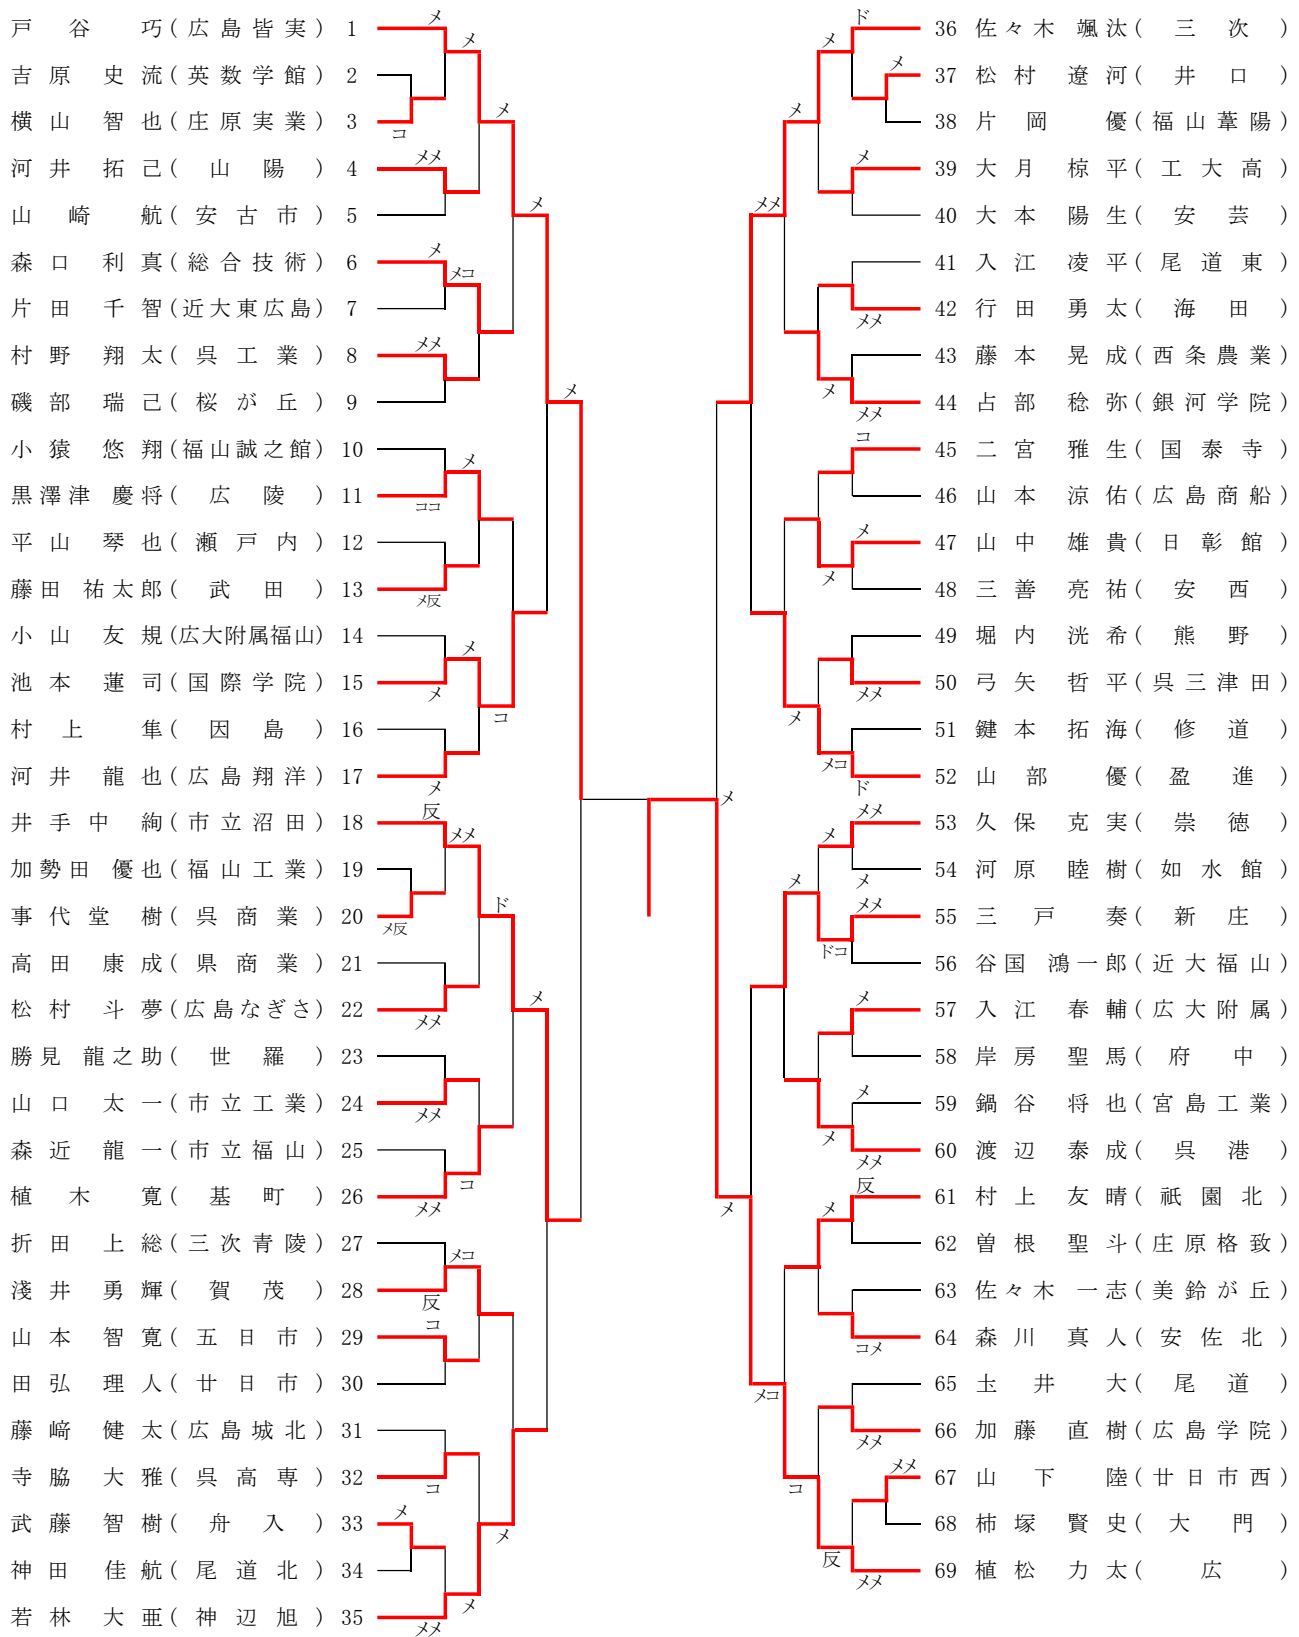

第 1 試 合 場

第 3 試 合 場

第 2 試 合 場

第 4 試 合 場

男子個人試合ベスト8

女子個人試合ベスト8

第70回広島県高等学校総合体育大会 剣道競技 個人試合

とき 個人試合 平成29年6月10日(土)

会場 個人試合 県立びんご運動公園

| 男子個人試合の部 | | | | | |
|----------|------|------|--------|----|-----------|
| 第1位 | 盈進 | 高等学校 | 岡本 尚也 | 選手 | おかもと なおや |
| 第2位 | 広 | 高等学校 | 植松 力太 | 選手 | うえまつ りきた |
| 第3位 | 広島皆実 | 高等学校 | 戸谷 巧 | 選手 | とや たくみ |
| 第3位 | 市立沼田 | 高等学校 | 川崎 陽也 | 選手 | かわさき はるや |
| 第5位 | 市立沼田 | 高等学校 | 井手中 絢 | 選手 | いでなか じゅん |
| 第5位 | 三次 | 高等学校 | 佐々木 颯汰 | 選手 | ささき そうた |
| 第5位 | 広島皆実 | 高等学校 | 亀永 泰世 | 選手 | かめなが たいせい |
| 第5位 | 広島翔洋 | 高等学校 | 寶澤 磨生 | 選手 | ほうざわ まお |