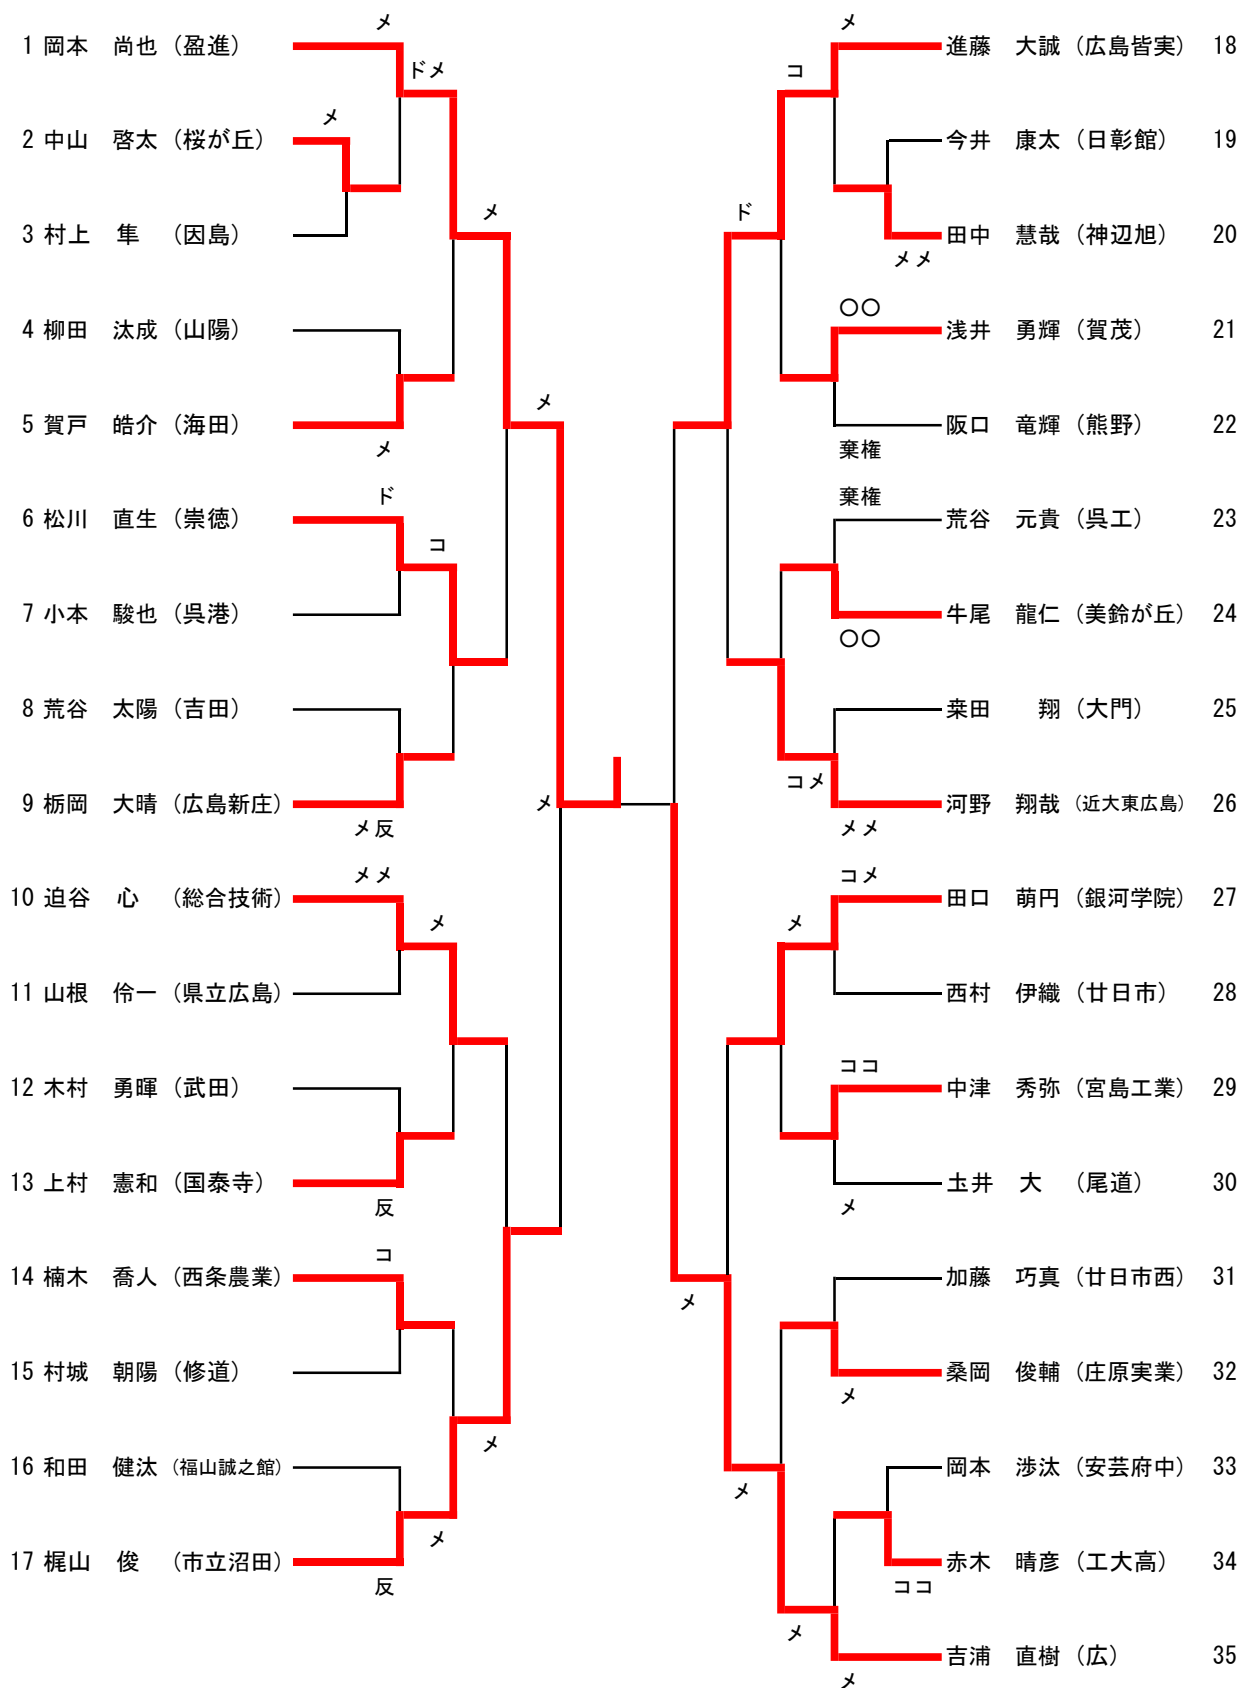

男子個人試合①

男子個人試合②

男子個人試合③

男子個人試合④

女子個人試合①

女子個人試合②

48 林 るね (市立沼田)	メメ	メ	メメ	岡林 晃代 (広陵)	72
49 若林 優佳 (油木)	コ			川崎 綾香 (安古市)	73
50 山本 想 (祇園北)		メ		廣山 尚子 (世羅)	74
51 田村 美佐紀 (工大高)				山崎 優希 (福山明王台)	75
52 中垣 好花 (西条農業)	メメ			細貝 響 (舟入)	76
53 石原 彩夏 (呉商)			ド	近藤 野々香 (近大東広島)	77
54 坂本 昊菜子 (広島翔洋)	メメ	ツ		坂元 麗奈 (広島翔洋)	78
55 沖野 朱里 (福山誠之館)	メ			横山 紗羅 (銀河学院)	79
56 田原 未唯 (基町)				永淵 あかり (比治山女子)	80
57 岡田 夏菜 (廿日市)	メメ			倉本 茉侑 (美鈴が丘)	81
58 宮中 夢野 (ND清心)			メ	原田 夢月 (因島)	82
59 兼守 望美 (広)			メ	片原 凜 (三次)	83
60 増井 心愛 (日彰館)	コメ	メ		佐々木 鈴夏 (市立沼田)	84
61 塚本 美咲 (福山葦陽)				福馬 多真実 (賀茂)	85
62 長峯 令奈 (県立広島)	ド	メ		久戸瀬 古都 (大門)	86
63 結城 沙菜 (国泰寺)	コ			長谷川 咲樹 (庄原実業)	87
64 松島 莉子 (広大附属)				新藤 麻衣 (女学院)	88
65 松岡 実佳子 (三次)				木村 彩 (広島皆実)	89
66 中丸 綾乃 (国際学院)	メメ		メ	宮原 乃愛 (神辺旭)	90
67 宮本 満理晏 (尾道)				有米 夏希 (瀬戸内)	91
68 出口 鈴菜 (五日市)	メメ			国安 亜莉朱 (山陽)	92
69 吉川 胡春 (広島新庄)	メ			木村 和可奈 (観音)	93
70 塚田 優菜 (井口)				高橋 緒理 (広)	94
71 谷本 晴香 (盈進)	メメ	メ			

男子個人試合ベスト8

女子個人試合ベスト8

第71回広島県高等学校総合体育大会 剣道競技 個人試合

と き 平成30年6月10日(日)

会 場 広島県立総合体育館大アリーナ

男子個人試合の部			
第1位	広	高等学校	宮本 周次郎 選手
第2位	盈進	高等学校	岡本 尚也 選手
第3位	広島皆実	高等学校	小林 輝 選手
第3位	市立沼田	高等学校	川崎 陽也 選手
第5位	広	高等学校	吉浦 直樹 選手
第5位	盈進	高等学校	市元 翔大 選手
第5位	神辺旭	高等学校	桑岡 大輔 選手
第5位	修道	高等学校	板井 駿悟 選手

女子個人試合の部			
第1位	広	高等学校	西谷 聖悟 選手
第2位	市立沼田	高等学校	林 るね 選手
第3位	広	高等学校	古田 みゆ 選手
第3位	広	高等学校	高橋 緒理 選手
第5位	盈進	高等学校	三浦 千怜 選手
第5位	広島翔洋	高等学校	小山 クルミ 選手
第5位	日彰館	高等学校	増井 心愛 選手
第5位	三次	高等学校	片原 凜 選手