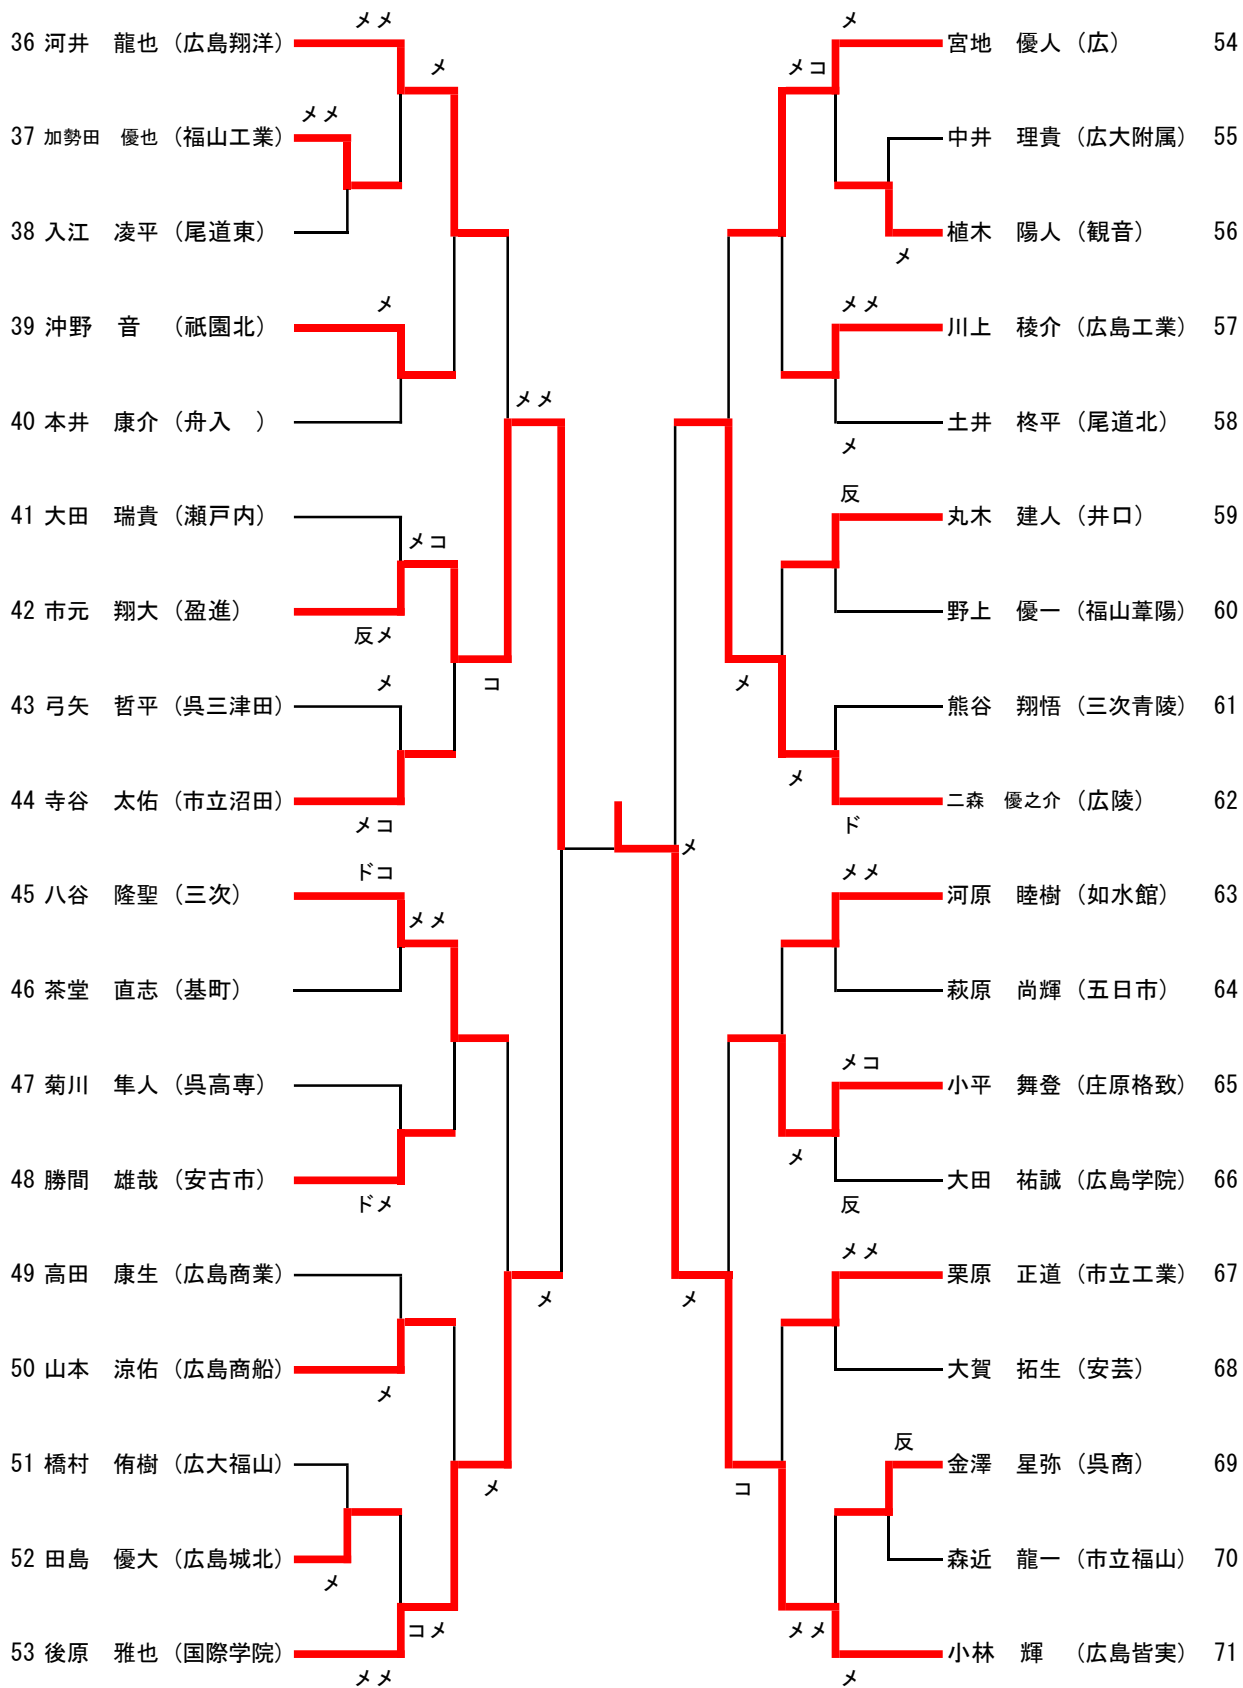

男子個人試合①

男子個人試合②

男子個人試合③

男子個人試合④

女子個人試合①

女子個人試合②

48 林 るね (市立沼田)	メメ	メ	メメ	岡林 晃代 (広陵)	72
49 若林 優佳 (油木)	コ			川崎 綾香 (安古市)	73
50 山本 想 (祇園北)		メ		廣山 尚子 (世羅)	74
51 田村 美佐紀 (工大高)				山崎 優希 (福山明王台)	75
52 中垣 好花 (西条農業)	メメ			細貝 響 (舟入)	76
53 石原 彩夏 (呉商)			ド	近藤 野々香 (近大東広島)	77
54 坂本 昊菜子 (広島翔洋)	メメ	ツ		坂元 麗奈 (広島翔洋)	78
55 沖野 朱里 (福山誠之館)	メ			横山 紗羅 (銀河学院)	79
56 田原 未唯 (基町)				永淵 あかり (比治山女子)	80
57 岡田 夏菜 (廿日市)	メメ			倉本 茉侑 (美鈴が丘)	81
58 宮中 夢野 (ND清心)			メ	原田 夢月 (因島)	82
59 兼守 望美 (広)			メ	片原 凜 (三次)	83
60 増井 心愛 (日彰館)	コメ	メ		佐々木 鈴夏 (市立沼田)	84
61 塚本 美咲 (福山葦陽)				福馬 多真実 (賀茂)	85
62 長峯 令奈 (県立広島)	ド	メ		久戸瀬 古都 (大門)	86
63 結城 沙菜 (国泰寺)	コ			長谷川 咲樹 (庄原実業)	87
64 松島 莉子 (広大附属)				新藤 麻衣 (女学院)	88
65 松岡 実佳子 (三次)				木村 彩 (広島皆実)	89
66 中丸 綾乃 (国際学院)	メメ		メ	宮原 乃愛 (神辺旭)	90
67 宮本 満理晏 (尾道)				有米 夏希 (瀬戸内)	91
68 出口 鈴菜 (五日市)	メメ			国安 亜莉朱 (山陽)	92
69 吉川 胡春 (広島新庄)	メ			木村 和可奈 (観音)	93
70 塚田 優菜 (井口)				高橋 緒理 (広)	94
71 谷本 晴香 (盈進)	メメ	メ			

男子個人試合ベスト8

女子個人試合ベスト8

第71回広島県高等学校総合体育大会 剣道競技 個人試合

と き 平成30年6月10日(日)

会 場 広島県立総合体育館大アリーナ

男子個人試合の部			
第1位	広	高等学校	宮本 周次郎 選手
第2位	盈進	高等学校	岡本 尚也 選手
第3位	広島皆実	高等学校	小林 輝 選手
第3位	市立沼田	高等学校	川崎 陽也 選手
第5位	広	高等学校	吉浦 直樹 選手
第5位	盈進	高等学校	市元 翔大 選手
第5位	神辺旭	高等学校	桑岡 大輔 選手
第5位	修道	高等学校	板井 駿悟 選手

女子個人試合の部			
第1位	広	高等学校	西谷 聖悟 選手
第2位	市立沼田	高等学校	林 るね 選手
第3位	広	高等学校	古田 みゆ 選手
第3位	広	高等学校	高橋 緒理 選手
第5位	盈進	高等学校	三浦 千怜 選手
第5位	広島翔洋	高等学校	小山 クルミ 選手
第5位	日彰館	高等学校	増井 心愛 選手
第5位	三次	高等学校	片原 凜 選手