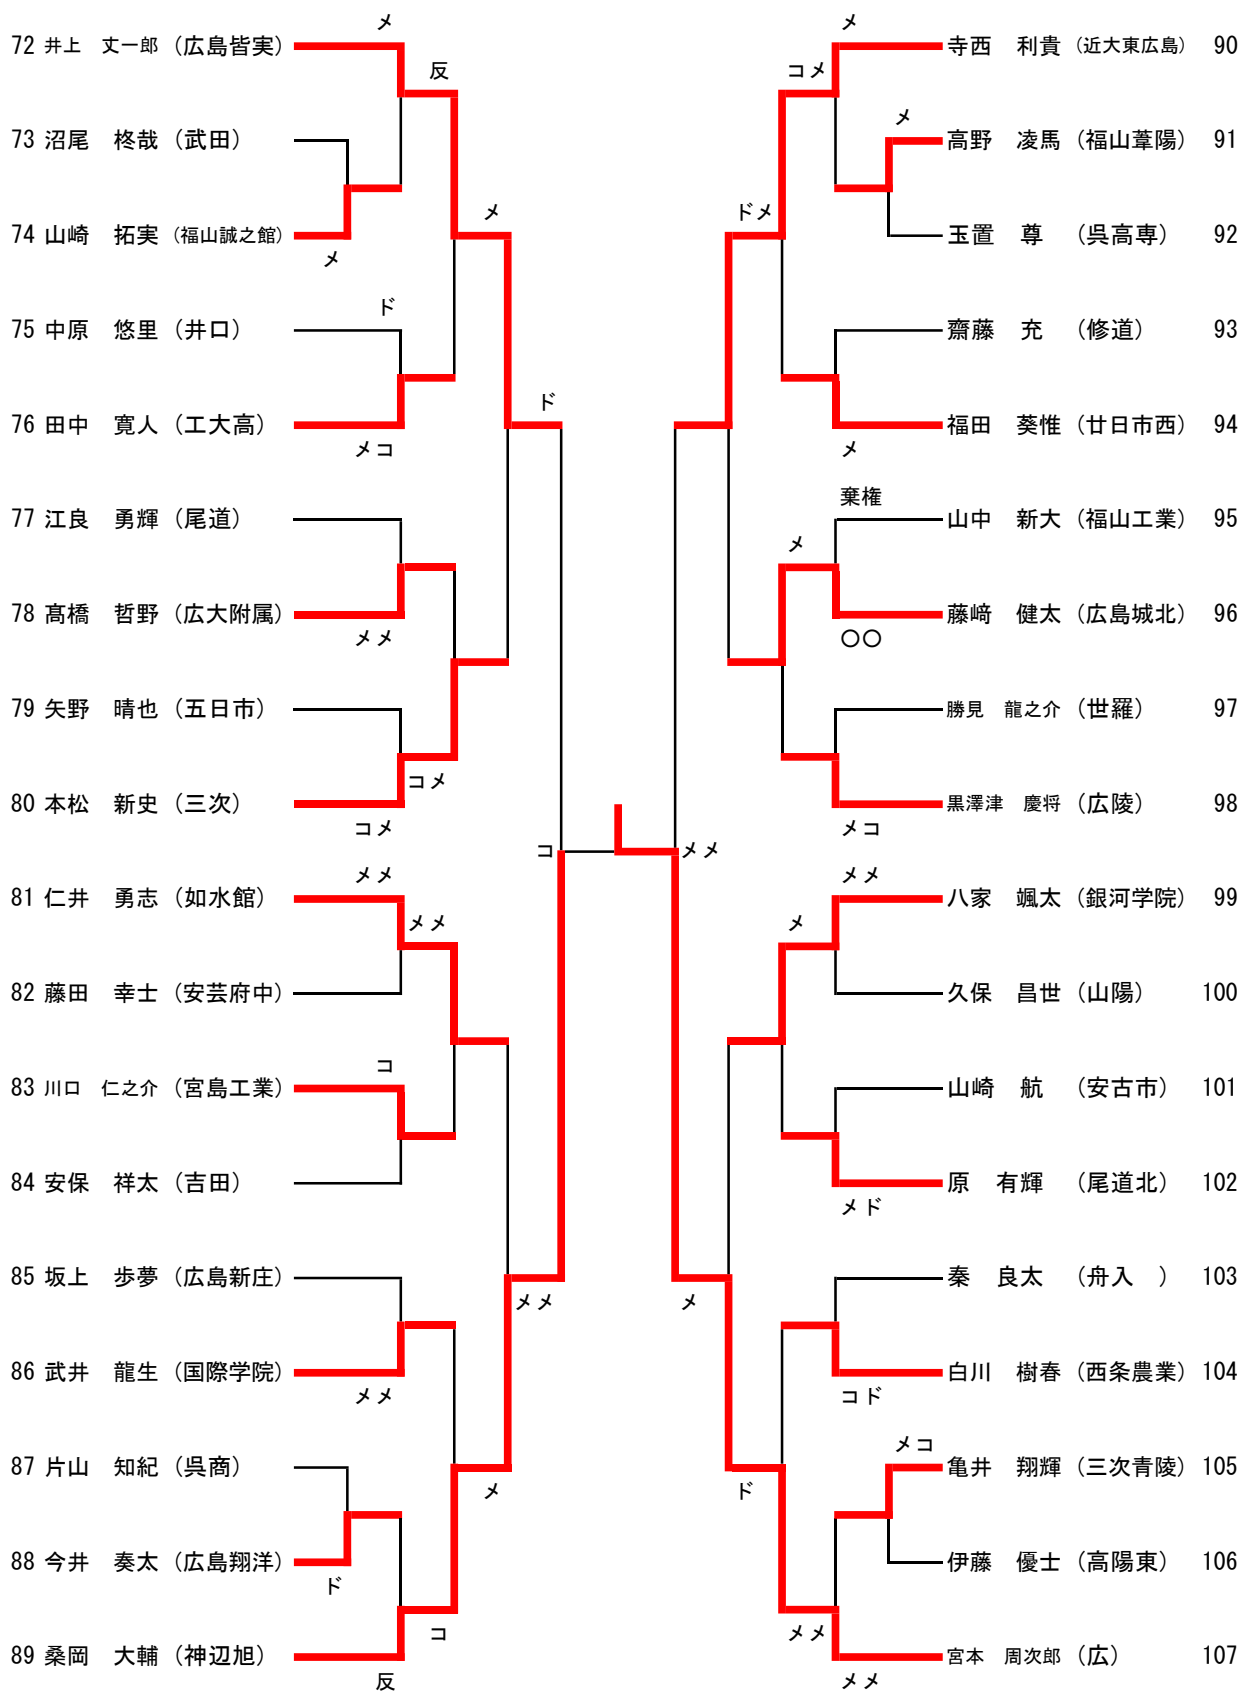

男子個人試合①

男子個人試合②

男子個人試合③

男子個人試合④

女子個人試合①

女子個人試合②

48 林 るね (市立沼田)	メメ	メ	メメ	岡林 晃代 (広陵)	72
49 若林 優佳 (油木)	コ			川崎 綾香 (安古市)	73
50 山本 想 (祇園北)		メ		廣山 尚子 (世羅)	74
51 田村 美佐紀 (工大高)				山崎 優希 (福山明王台)	75
52 中垣 好花 (西条農業)	メメ			細貝 響 (舟入)	76
53 石原 彩夏 (呉商)			ド	近藤 野々香 (近大東広島)	77
54 坂本 昊菜子 (広島翔洋)	メメ	ツ		坂元 麗奈 (広島翔洋)	78
55 沖野 朱里 (福山誠之館)	メ			横山 紗羅 (銀河学院)	79
56 田原 未唯 (基町)				永淵 あかり (比治山女子)	80
57 岡田 夏菜 (廿日市)	メメ			倉本 茉侑 (美鈴が丘)	81
58 宮中 夢野 (ND清心)			メ	原田 夢月 (因島)	82
59 兼守 望美 (広)			メ	片原 凜 (三次)	83
60 増井 心愛 (日彰館)	コメ	メ		佐々木 鈴夏 (市立沼田)	84
61 塚本 美咲 (福山葦陽)				福馬 多真実 (賀茂)	85
62 長峯 令奈 (県立広島)	ド	メ		久戸瀬 古都 (大門)	86
63 結城 沙菜 (国泰寺)	コ			長谷川 咲樹 (庄原実業)	87
64 松島 莉子 (広大附属)				新藤 麻衣 (女学院)	88
65 松岡 実佳子 (三次)				木村 彩 (広島皆実)	89
66 中丸 綾乃 (国際学院)	メメ		メ	宮原 乃愛 (神辺旭)	90
67 宮本 満理晏 (尾道)				有米 夏希 (瀬戸内)	91
68 出口 鈴菜 (五日市)	メメ			国安 亜莉朱 (山陽)	92
69 吉川 胡春 (広島新庄)	メ			木村 和可奈 (観音)	93
70 塚田 優菜 (井口)				高橋 緒理 (広)	94
71 谷本 晴香 (盈進)	メメ	メ			

男子個人試合ベスト8

女子個人試合ベスト8

第71回広島県高等学校総合体育大会 剣道競技 個人試合

と き 平成30年6月10日(日)

会 場 広島県立総合体育館大アリーナ

男子個人試合の部			
第1位	広	高等学校	宮本 周次郎 選手
第2位	盈進	高等学校	岡本 尚也 選手
第3位	広島皆実	高等学校	小林 輝 選手
第3位	市立沼田	高等学校	川崎 陽也 選手
第5位	広	高等学校	吉浦 直樹 選手
第5位	盈進	高等学校	市元 翔大 選手
第5位	神辺旭	高等学校	桑岡 大輔 選手
第5位	修道	高等学校	板井 駿悟 選手

女子個人試合の部			
第1位	広	高等学校	西谷 聖悟 選手
第2位	市立沼田	高等学校	林 るね 選手
第3位	広	高等学校	古田 みゆ 選手
第3位	広	高等学校	高橋 緒理 選手
第5位	盈進	高等学校	三浦 千怜 選手
第5位	広島翔洋	高等学校	小山 クルミ 選手
第5位	日彰館	高等学校	増井 心愛 選手
第5位	三次	高等学校	片原 凜 選手