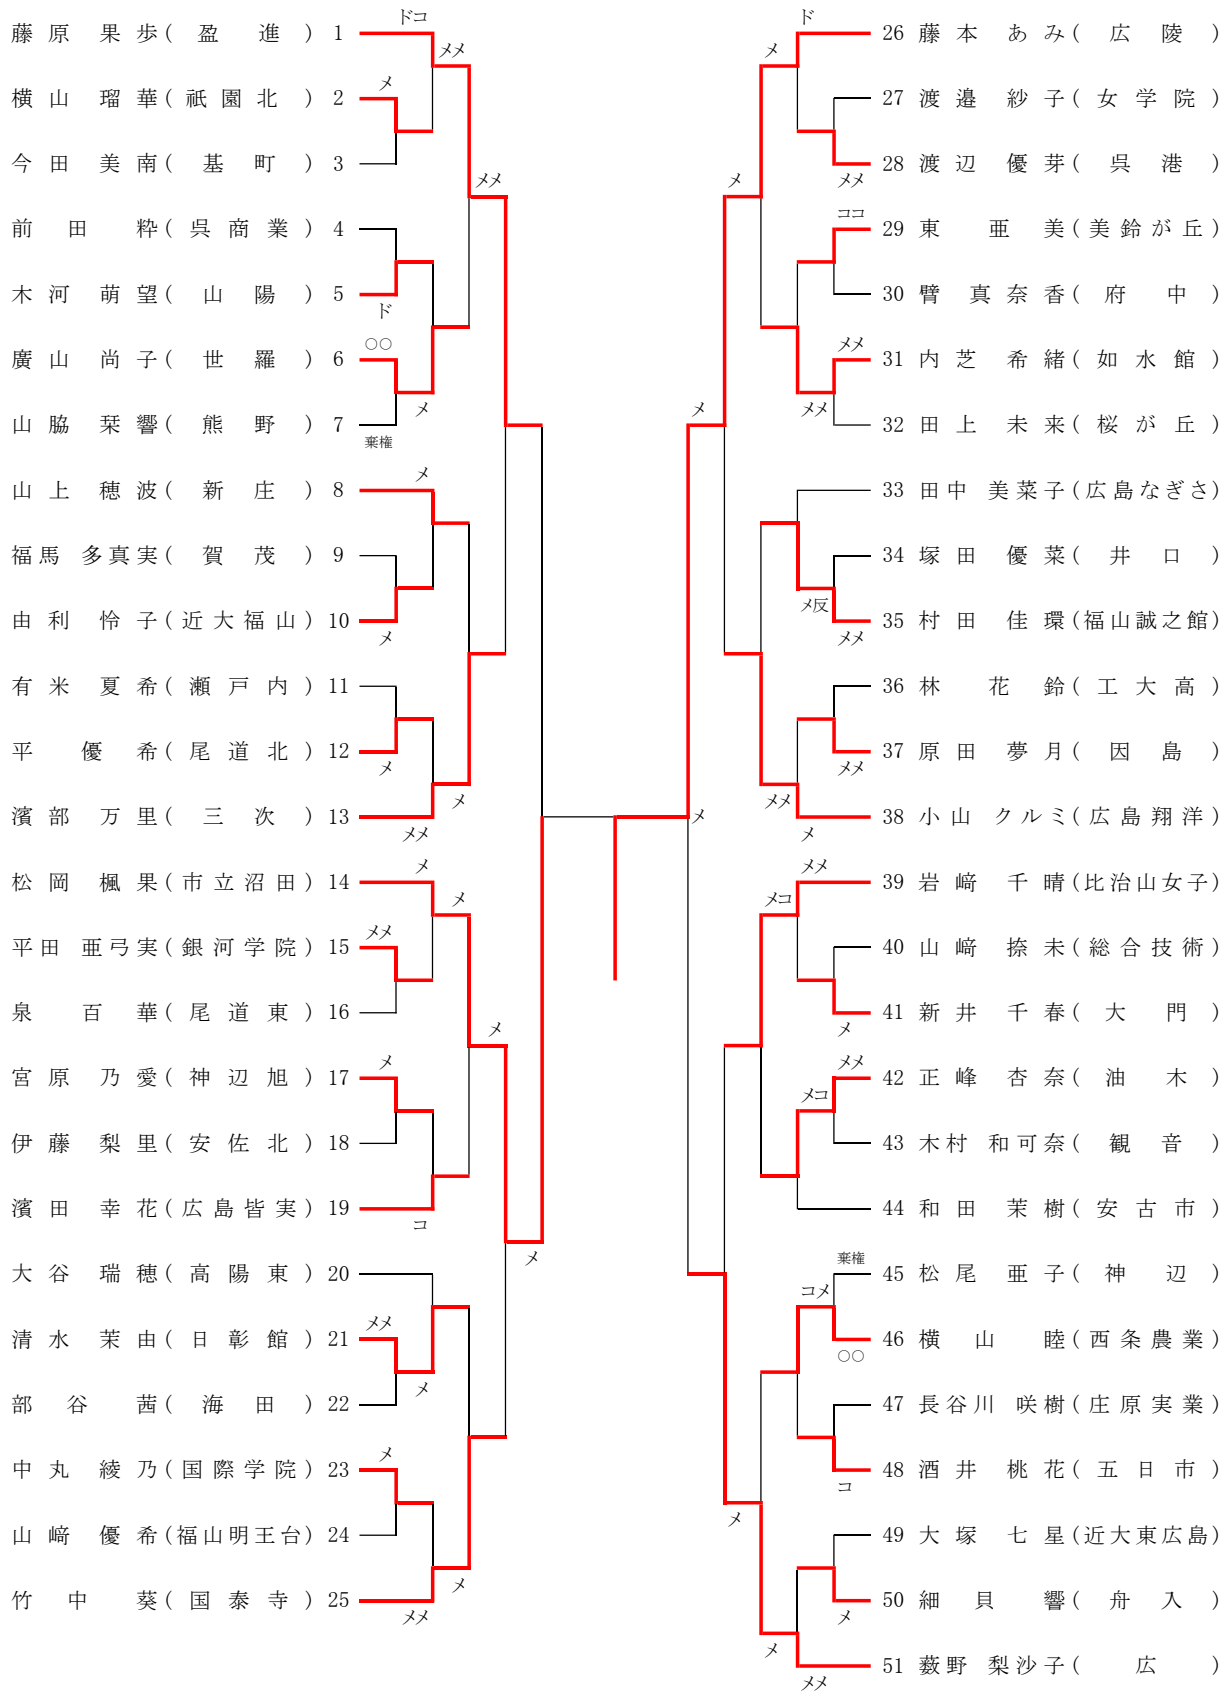

第 1 試 合 場

第 3 試 合 場

第 2 試 合 場

第 4 試 合 場

男子個人試合ベスト8

女子個人試合ベスト8

第70回広島県高等学校総合体育大会 剣道競技 個人試合

とき 個人試合 平成29年6月10日(土)

会場 個人試合 県立びんご運動公園

| 男子個人試合の部 | | | | | |
|----------|------|------|--------|----|-----------|
| 第1位 | 盈進 | 高等学校 | 岡本 尚也 | 選手 | おかもと なおや |
| 第2位 | 広 | 高等学校 | 植松 力太 | 選手 | うえまつ りきた |
| 第3位 | 広島皆実 | 高等学校 | 戸谷 巧 | 選手 | とや たくみ |
| 第3位 | 市立沼田 | 高等学校 | 川崎 陽也 | 選手 | かわさき はるや |
| 第5位 | 市立沼田 | 高等学校 | 井手中 絢 | 選手 | いでなか じゅん |
| 第5位 | 三次 | 高等学校 | 佐々木 颯汰 | 選手 | ささき そうた |
| 第5位 | 広島皆実 | 高等学校 | 亀永 泰世 | 選手 | かめなが たいせい |
| 第5位 | 広島翔洋 | 高等学校 | 寶澤 磨生 | 選手 | ほうざわ まお |