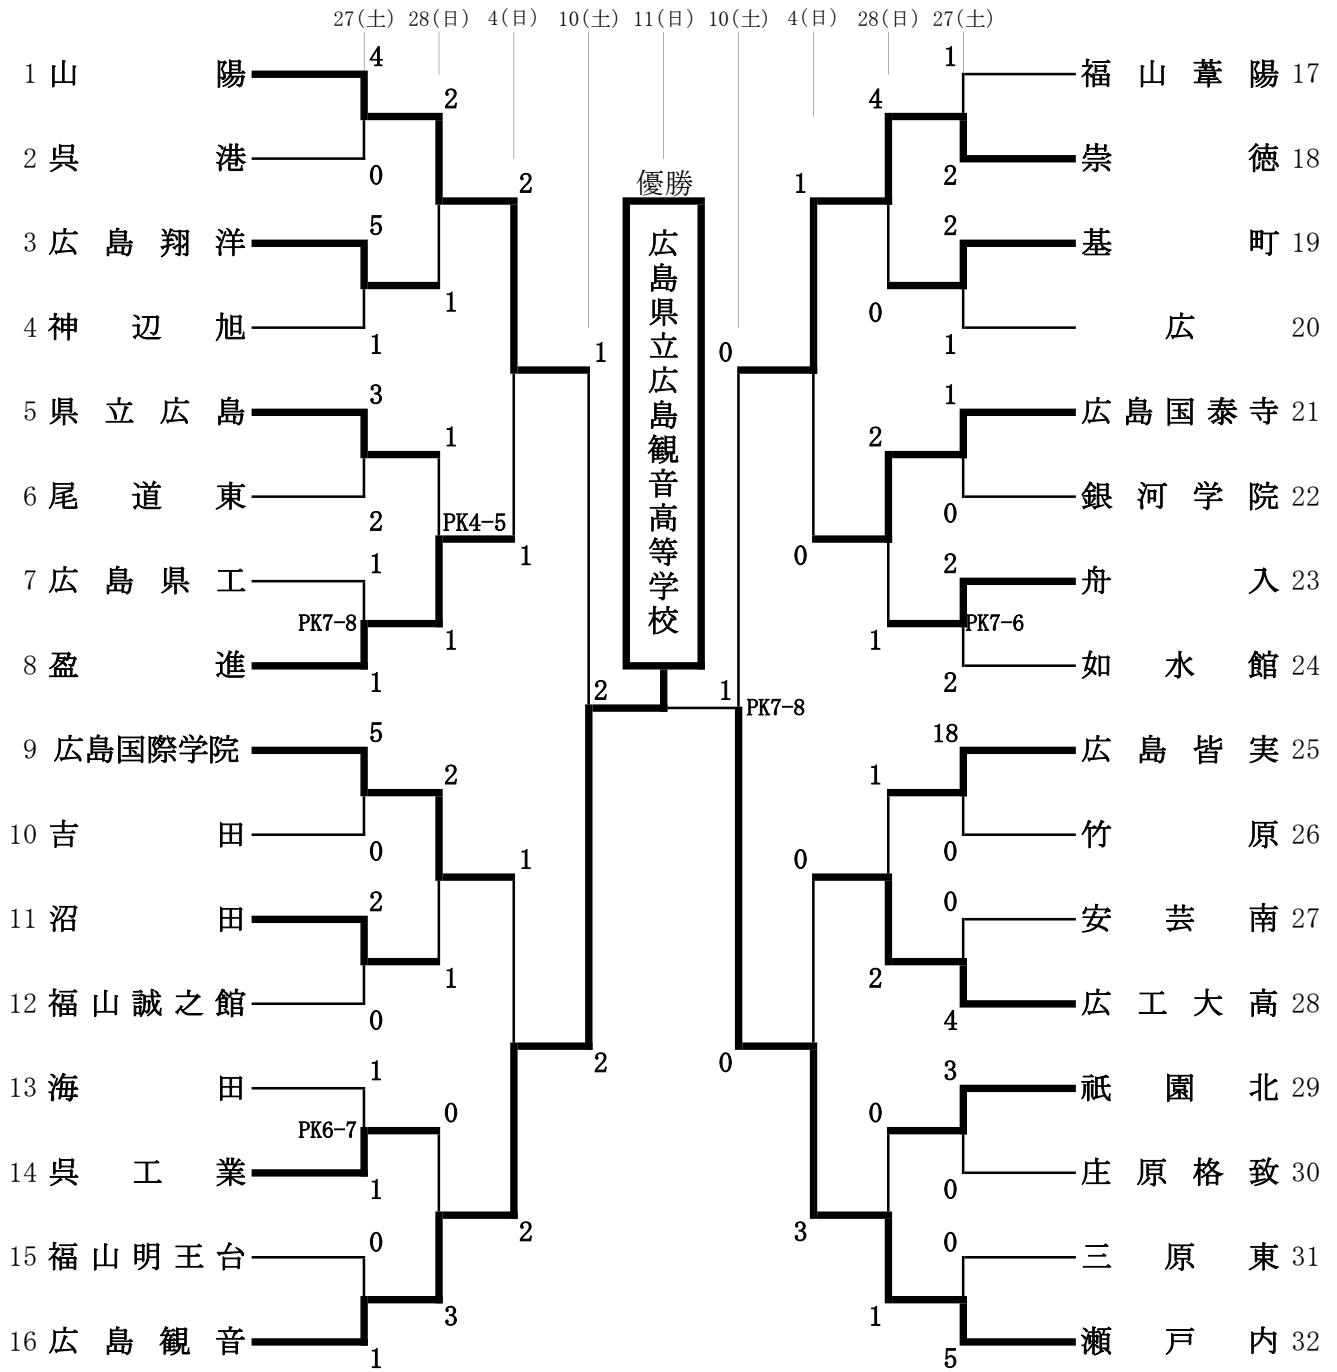

## 会場

広島大高	： 広島工業大学高校	皆実	： 広島皆実高校
なぎさ	： 広島なぎさ高校	山陽	： 山陽高校
沼田	： 沼田高校	基町	： 基町高校
平成大	： 福山平成大学		
竹ヶ端	： 福山市竹ヶ端運動公園陸上競技場		
東広島	： 東広島運動公園陸上競技場		
呉多目的	： 呉市総合スポーツセンター多目的グラウンド		
呉陸上	： 呉市総合スポーツセンター陸上競技場		
第一	： 広島広域公園第一球技場		