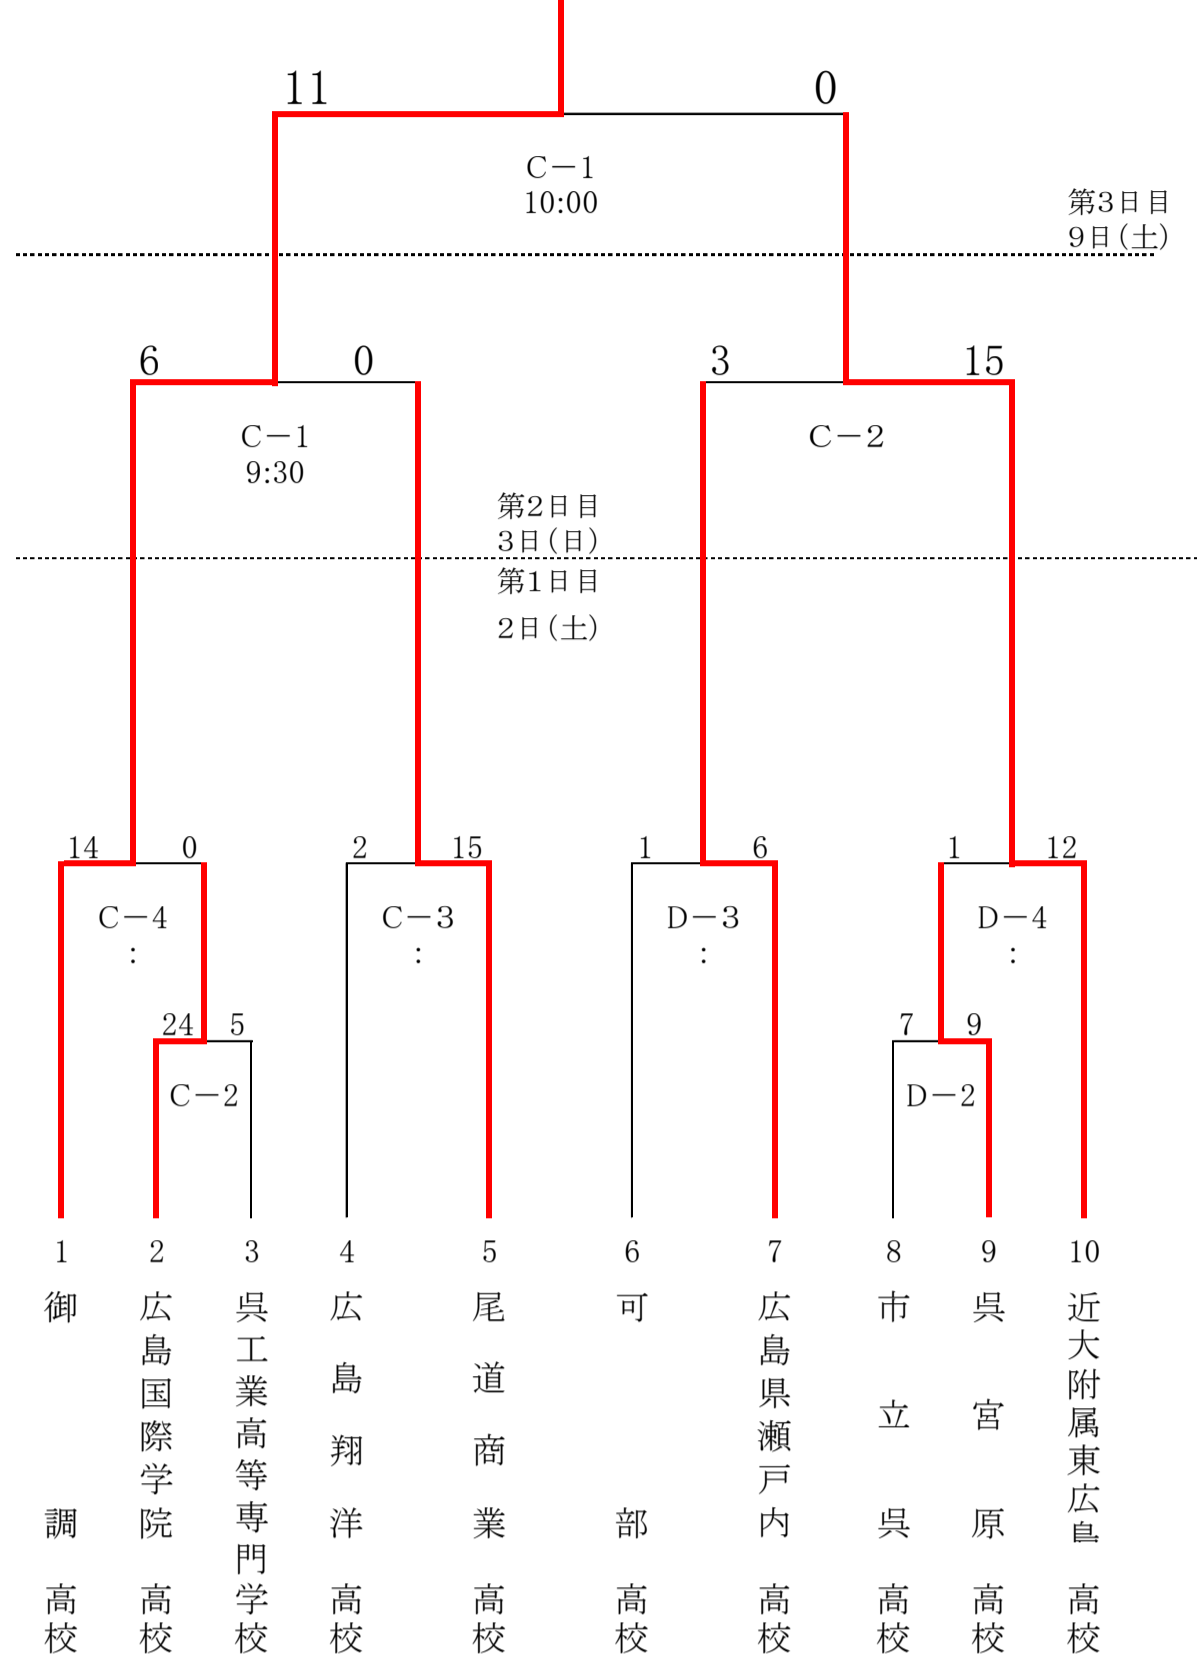

第71回 広島県高等学校総合体育大会 兼
第53回 全日本高等学校男子ソフトボール選手権大会
広島県予選会

期 日 :平成30年6月2日(土)~6月3日(日)・6月9日(土) 雨天順延6月10日
会 場 :尾道市御調ソフトボール球場 [C・D球場] 尾道市御調町高尾230

〔男子の部組み合わせ表〕
優勝 御調 高等学校

第71回 広島県高等学校総合体育大会 兼
第70回 全日本高等学校女子ソフトボール選手権大会
広島県予選会

期 日 :平成30年6月2日(土)~6月3日(日)・6月9日(土) 雨天順延6月10日
会 場 :尾道市御調ソフトボール球場 [A・B・C・D・E球場] 尾道市御調町高尾230
ふれあいの里 [F・G球場] 御調町高尾1369

〔女子の部組み合わせ表〕
優勝 清水ヶ丘 高等学校