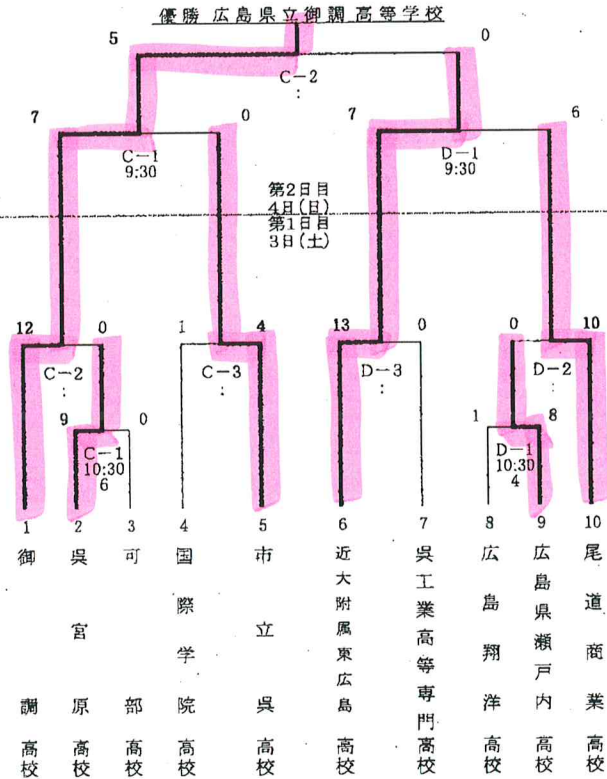

第70回 広島県高等学校総合体育大会 兼
第52回 全日本高等学校男子ソフトボール選手権大会
広島県予選会

期 日 :平成29年6月3日(土)~6月4日(日) 雨天順延(6月10日)
会 場 :尾道市御調ソフトボール球場 [C・D球場] 尾道市御調町高尾230

監督会議 :平成29年6月3日(土) 9:30~
開会式 :平成29年6月3日(土) 10:00~
場 所 :尾道市御調ソフトボール球場 [A球場]

- ※ 全チームはユニフォームにて集合のこと
- ※ 第1日目は、シートノックは行わない。
- ※ 第1日目は、90分を越えて新しいイニングには入らない。
- ※ 第1日目は、90分を越えて同点の場合タイブレークとする。
- ※ 雨天のとき、かならず全チームは「現地」に集合のこと。
- ※ 各校は、「ゴミ」を必ず持ち帰ること。
- ※ 第1日目第2試合以降の3塁審判には、前試合に負けたチームから1名選出して行う。
- ※ 5回7点差をコールドゲームとする。
- ※ 大会使用球は、本部で用意する。(ナイガイ)
- ※ 試合展開や天候により、球場の変更もありうる。
- ※ 第1日目第1試合の3塁審判は、番号のチームから1名選出して行う。

第70回 広島県高等学校総合体育大会 兼
第69回 全日本高等学校女子ソフトボール選手権大会
広島県予選会

期 日 :平成29年6月3日(土)~6月4日(日) 雨天順延(6月10日)
会 場 :尾道市御調ソフトボール球場 [A・B・E球場] 尾道市御調町高尾230

ふれあいの里 [F球場] 御調町高尾1369
監督会議 :平成29年6月3日(土) 9:30~
開会式 :平成29年6月3日(土) 10:00~
場 所 :尾道市御調ソフトボール球場 [A球場]

- ※ 全チームはユニフォームにて集合のこと
- ※ 第1日目は、シートノックは行わない。
- ※ 第1日目は、80分を越えて新しいイニングには入らない。
- ※ 第1日目は、80分を越えて同点の場合タイブレークとする。
- ※ 雨天のとき、かならず全チームは「現地」に集合のこと。
- ※ 各校は、「ゴミ」を必ず持ち帰ること。
- ※ 第1日目第2試合以降の3塁審判には、前試合に負けたチームから1名選出して行う。
- ※ 5回7点差をコールドゲームとする。
- ※ 大会使用球は、本部で用意する。(ケンコー)
- ※ 試合展開や天候により、球場の変更もありうる。
- ※ 第1日目第1試合の3塁審判は、番号のチームから1名選出して行う。

【男子の部組み合わせ表】