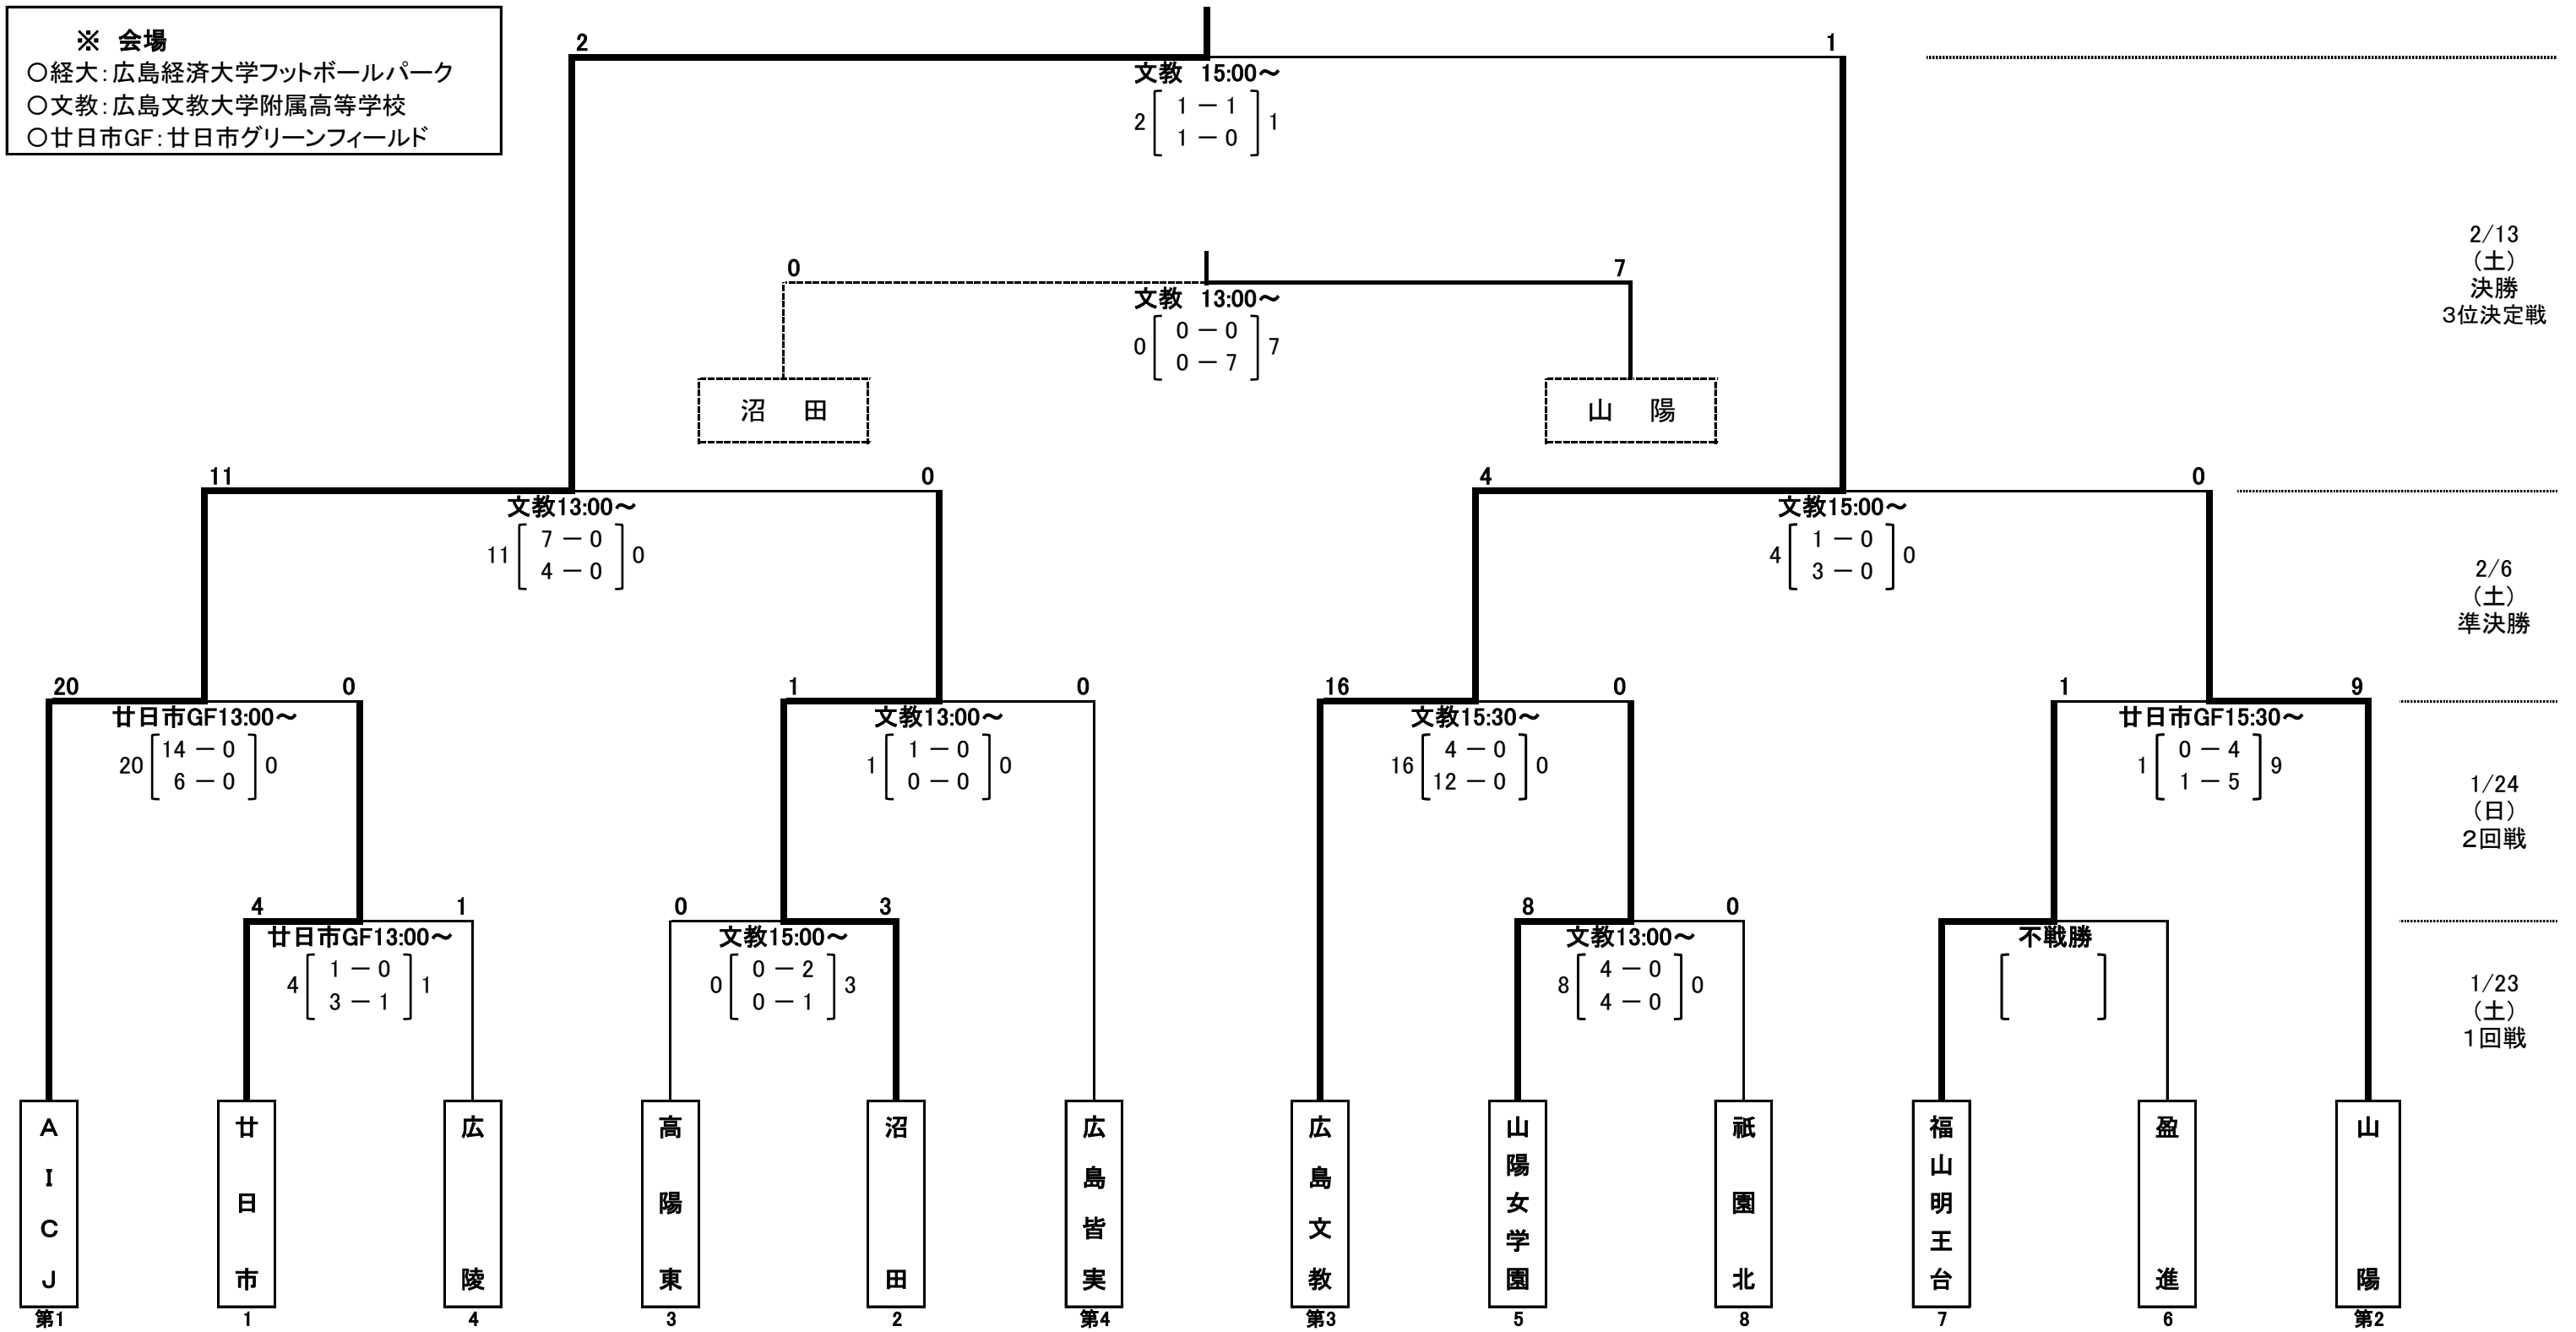

# 令和2年度広島県高等学校サッカー新人大会(女子の部) 組合せ

※ 会場  
 ○経大: 広島経済大学フットボールパーク  
 ○文教: 広島文教大学附属高等学校  
 ○廿日市GF: 廿日市グリーンフィールド

※ 1/30(土),1/31(日)を大会予備日とします。