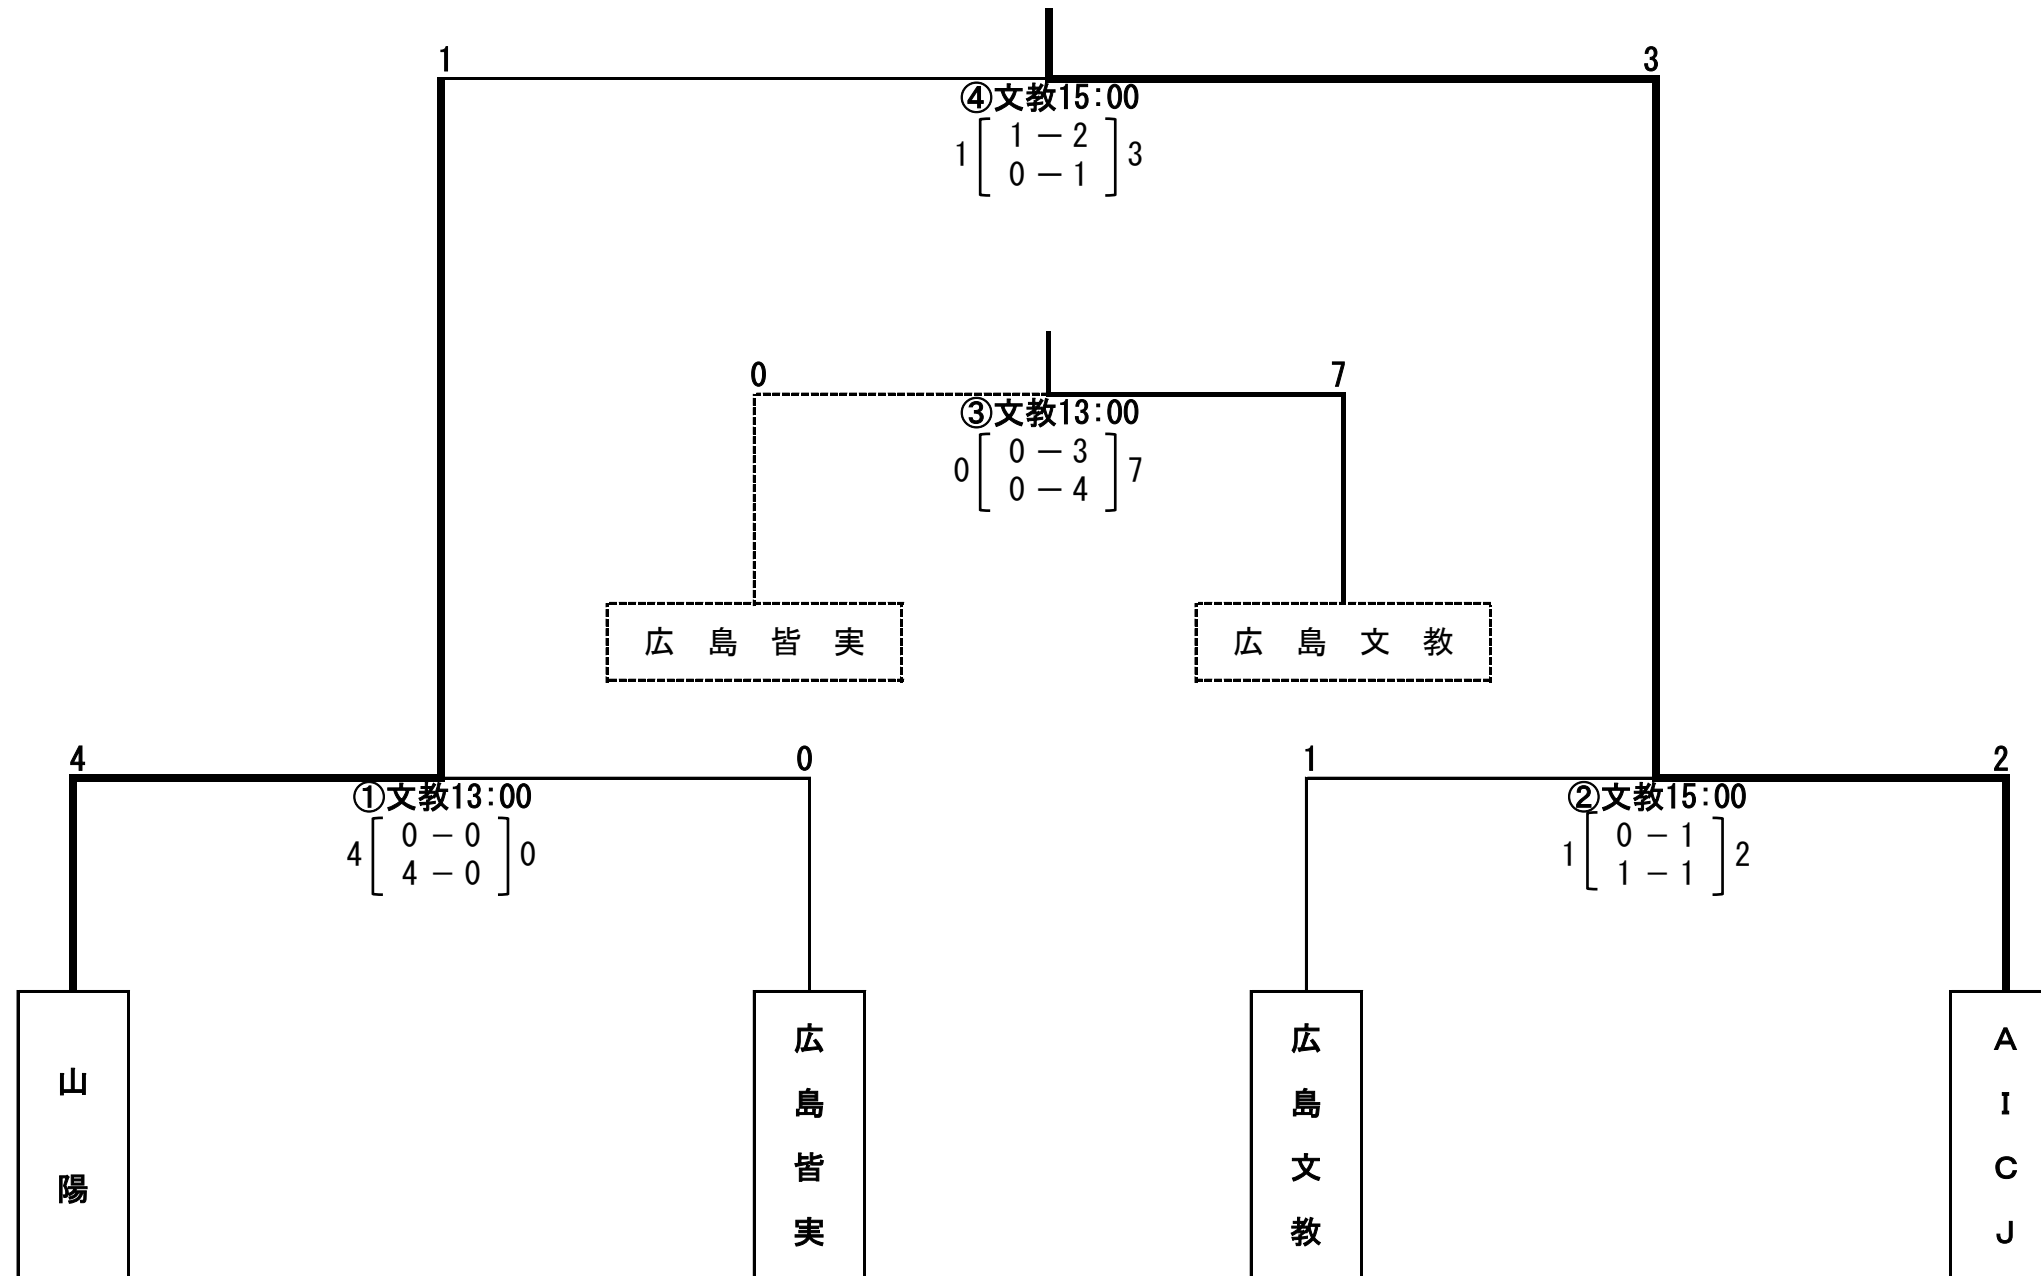

# 第29回全日本高等学校女子サッカー選手権大会広島県予選会（決勝トーナメント）

準決勝（①, ②）：10/17(土)，3位決定戦・決勝（③, ④）：10/18(日)

会場：広島文教大学附属高校

決勝トーナメントの全試合結果

※ 本予選会の優勝，準優勝チームは第29回全日本高等学校女子サッカー選手権大会中国地域予選会【11/7(土)～11/9(月)】に出場する権利と義務を有する。