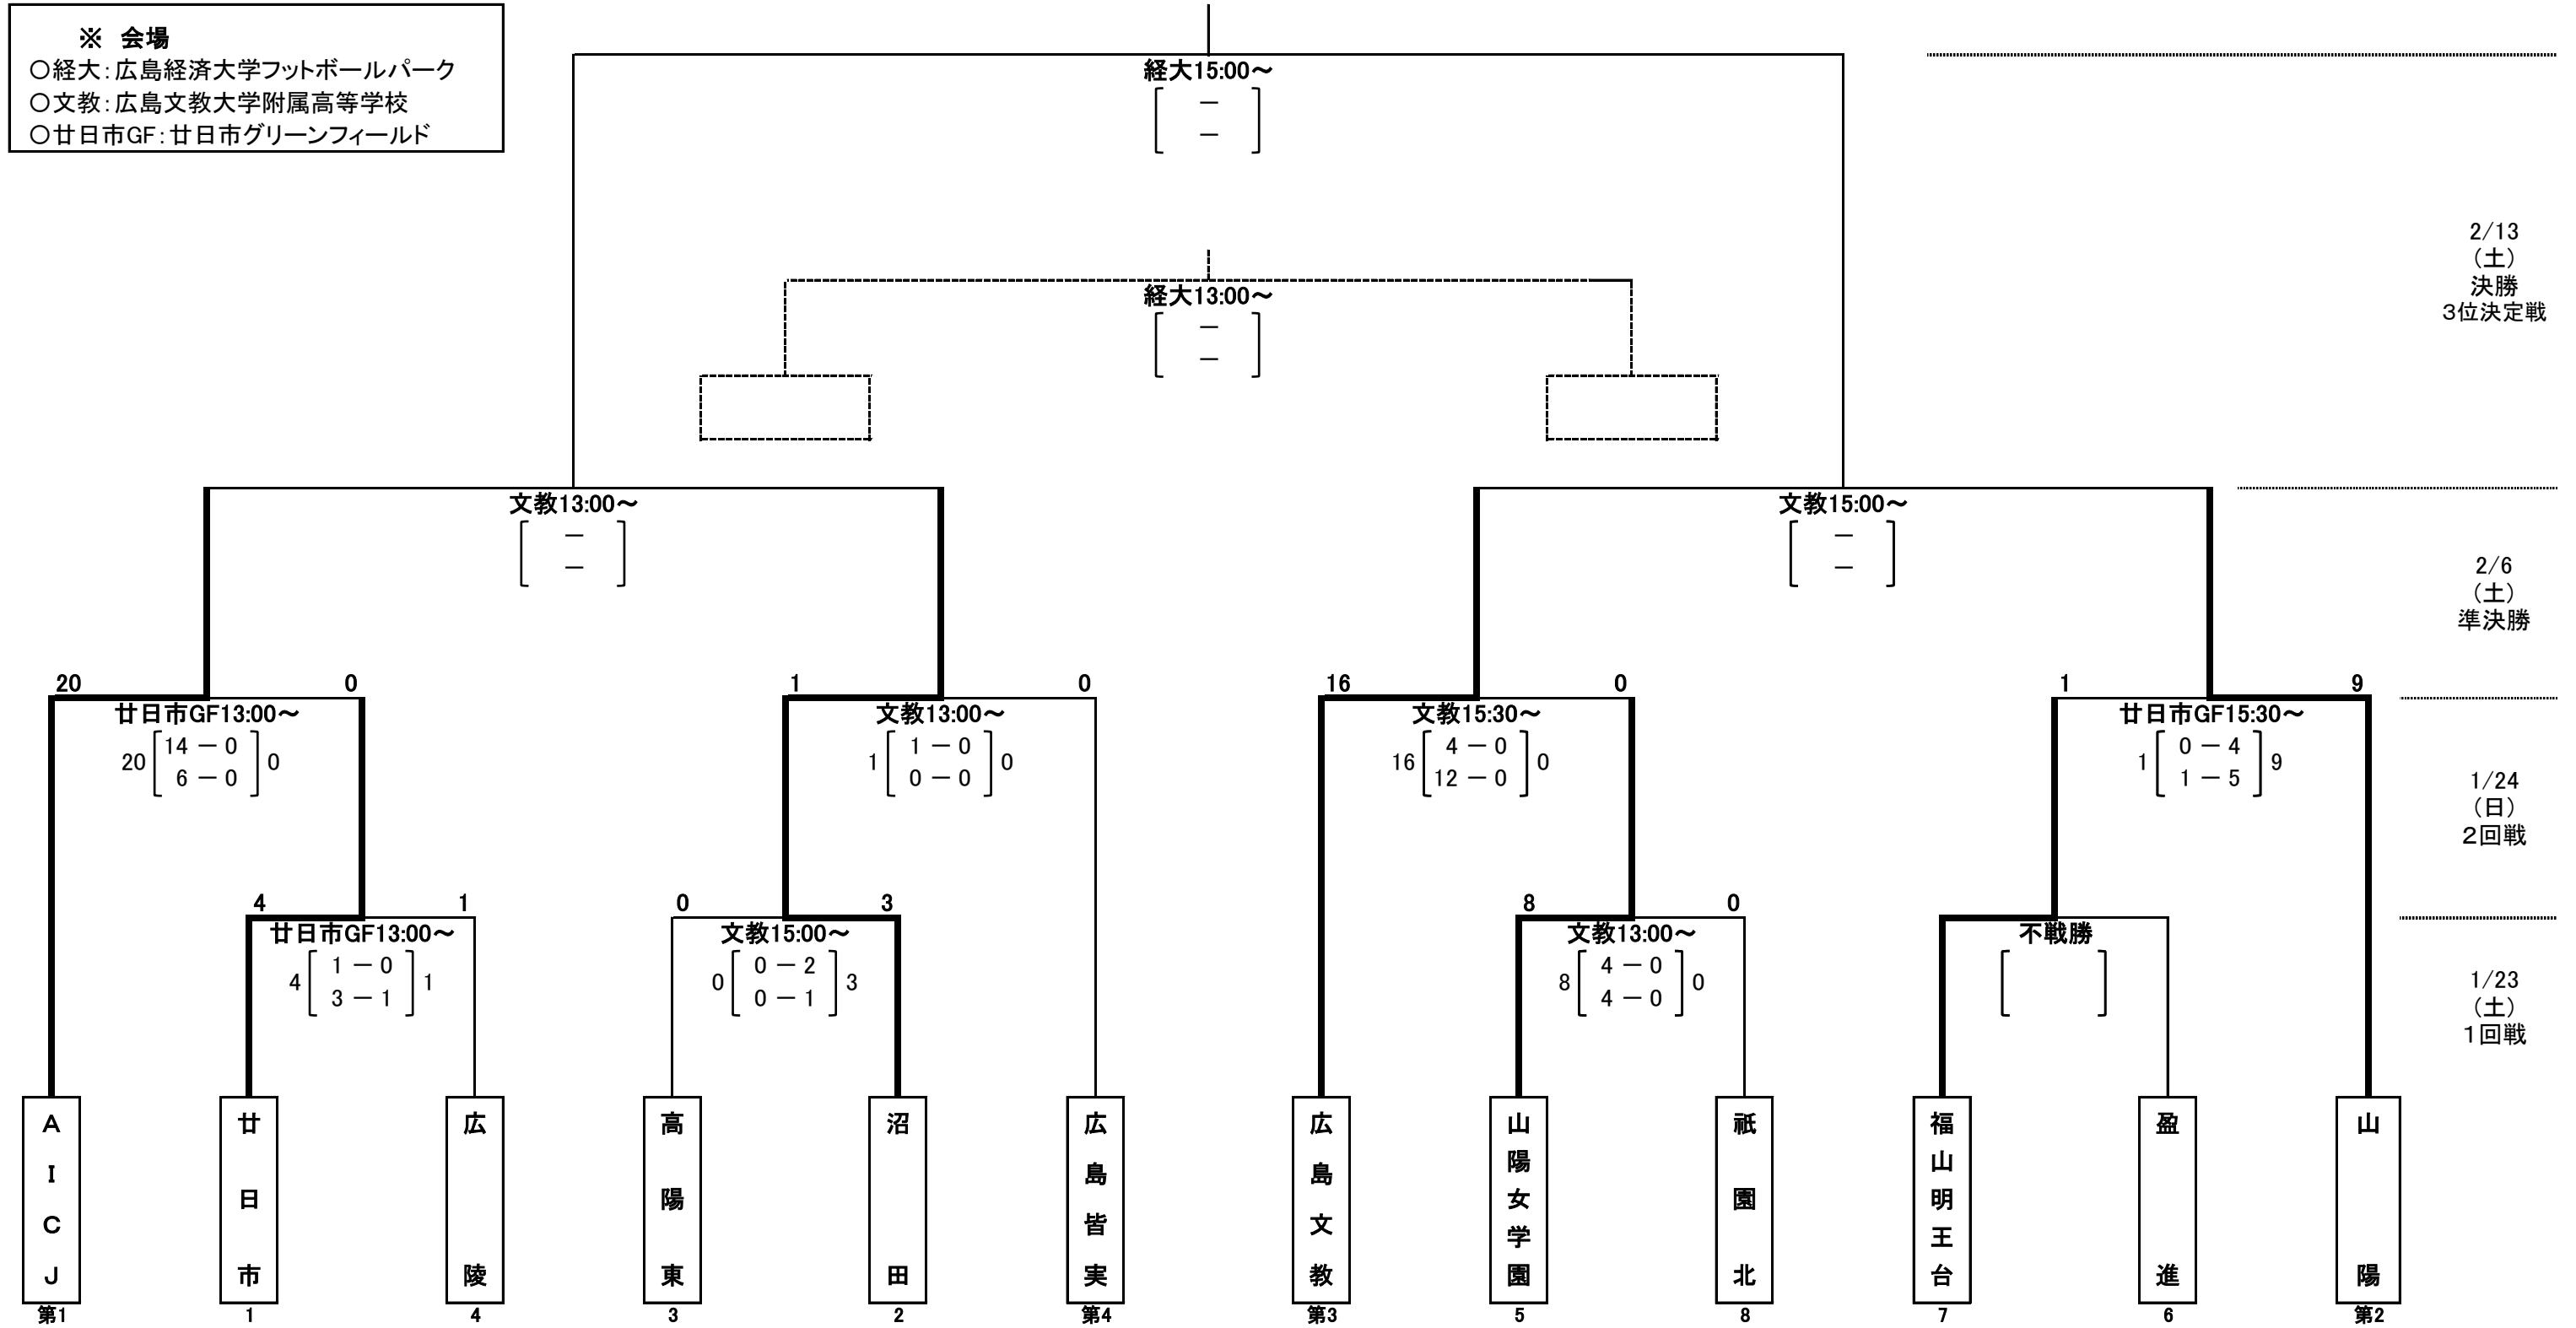

令和2年度広島県高等学校サッカー新人大会(女子の部) 組合せ

※ 会場
 ○経大: 広島経済大学フットボールパーク
 ○文教: 広島文教大学附属高等学校
 ○廿日市GF: 廿日市グリーンフィールド

※ 1/30(土),1/31(日)を大会予備日とします。